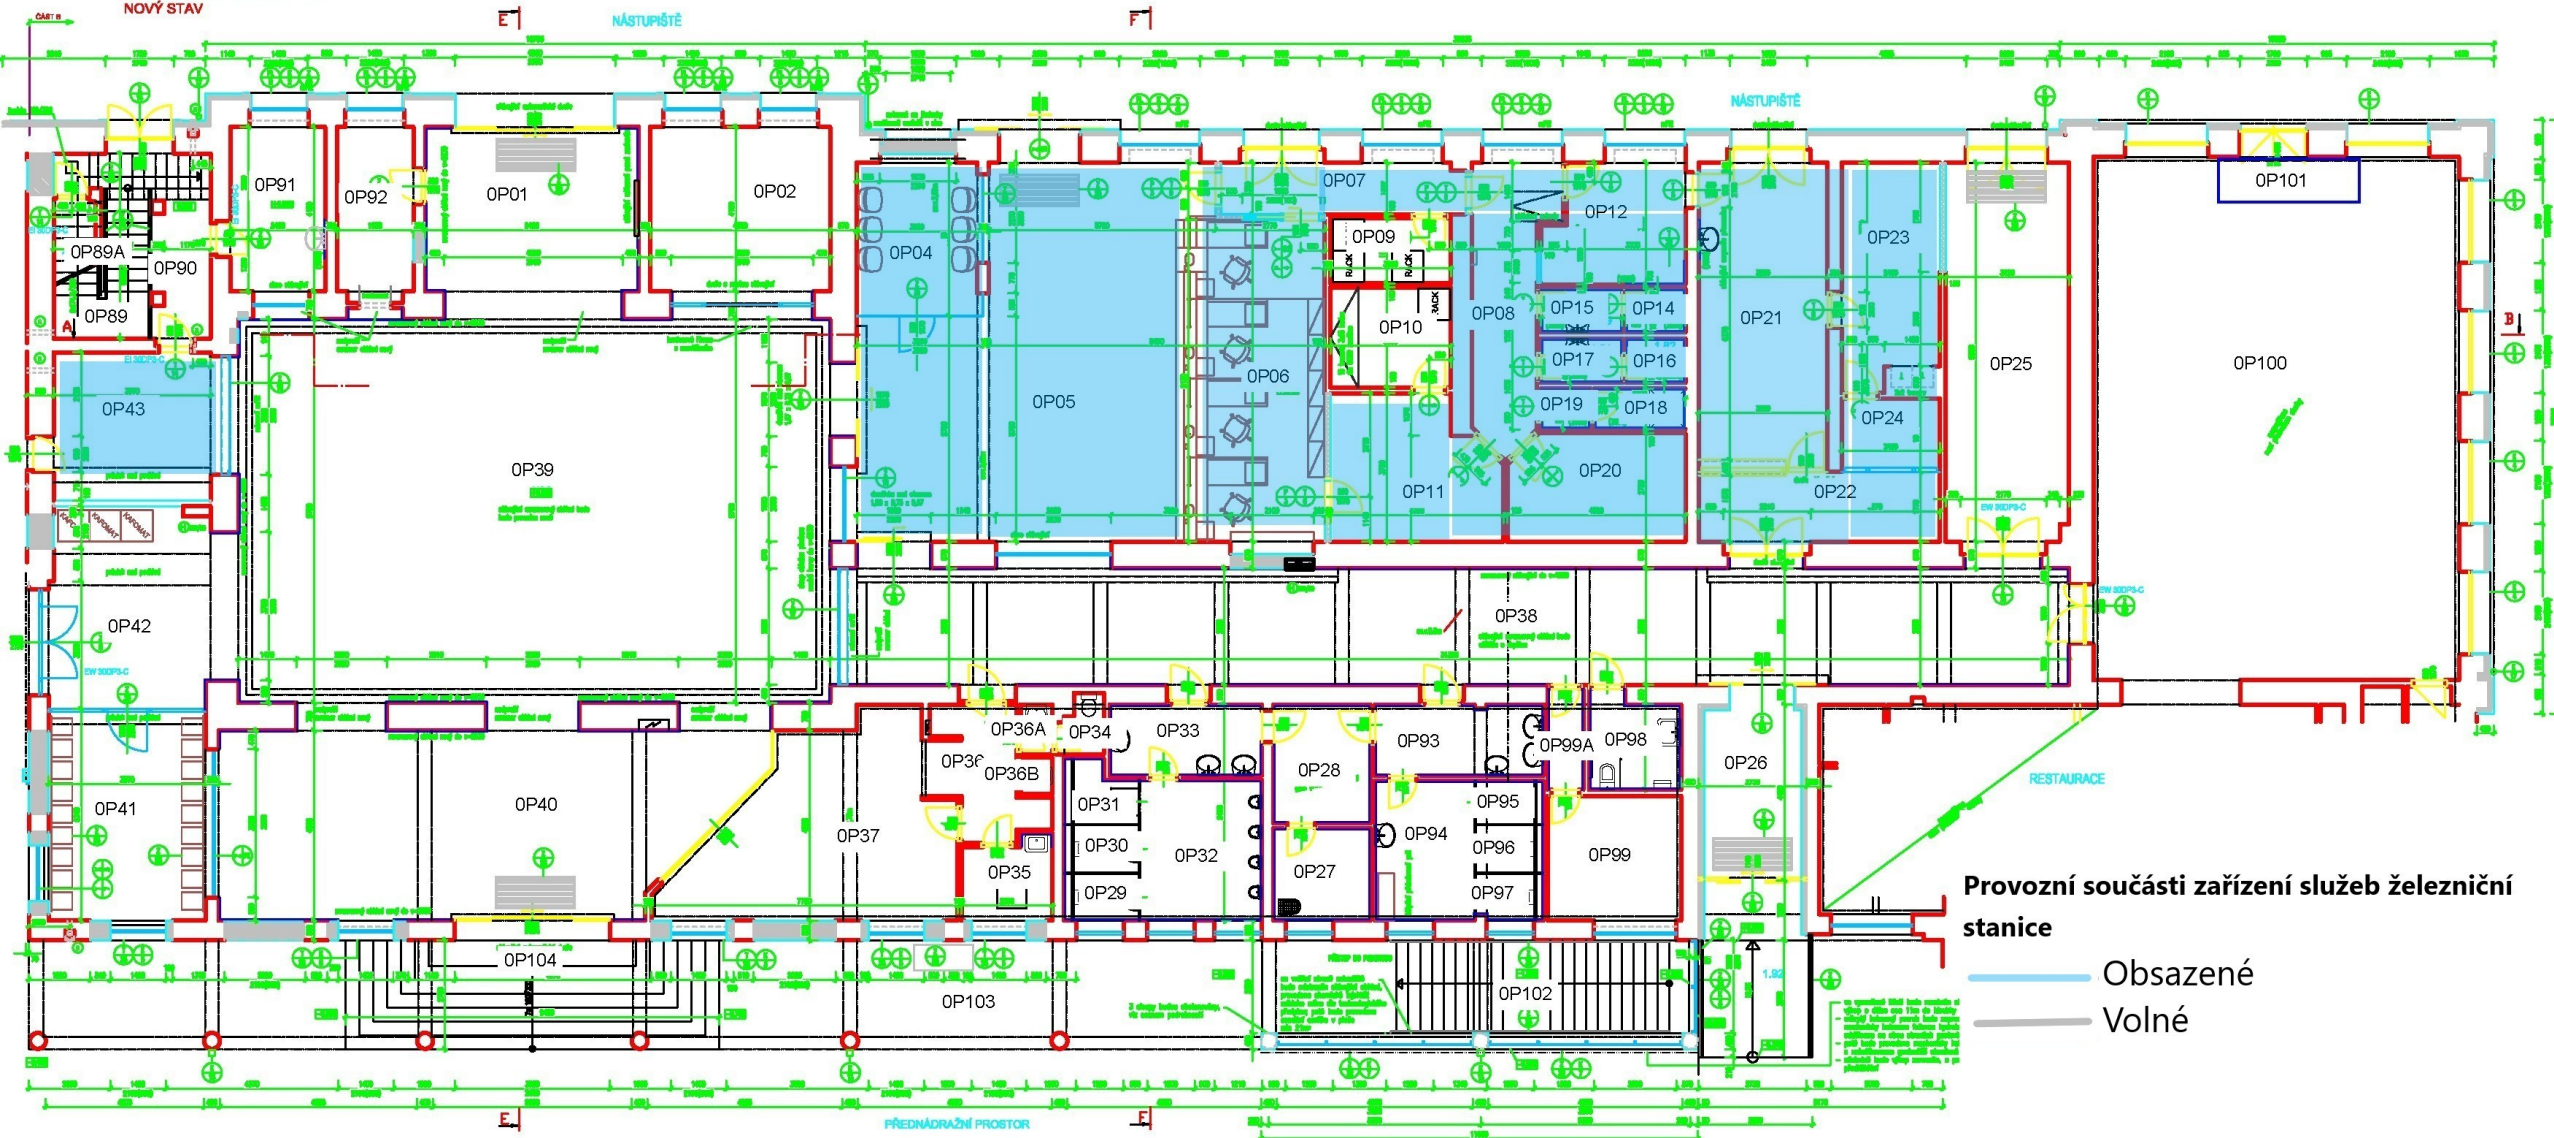

PŮDORYS 1.NP ČÁST B 1:50
NOVÝ STAV

IC6000384325 SAP: ZDC/64/24309

Provozní součásti zařízení služeb železniční stanice

- Obsazené
- Volné