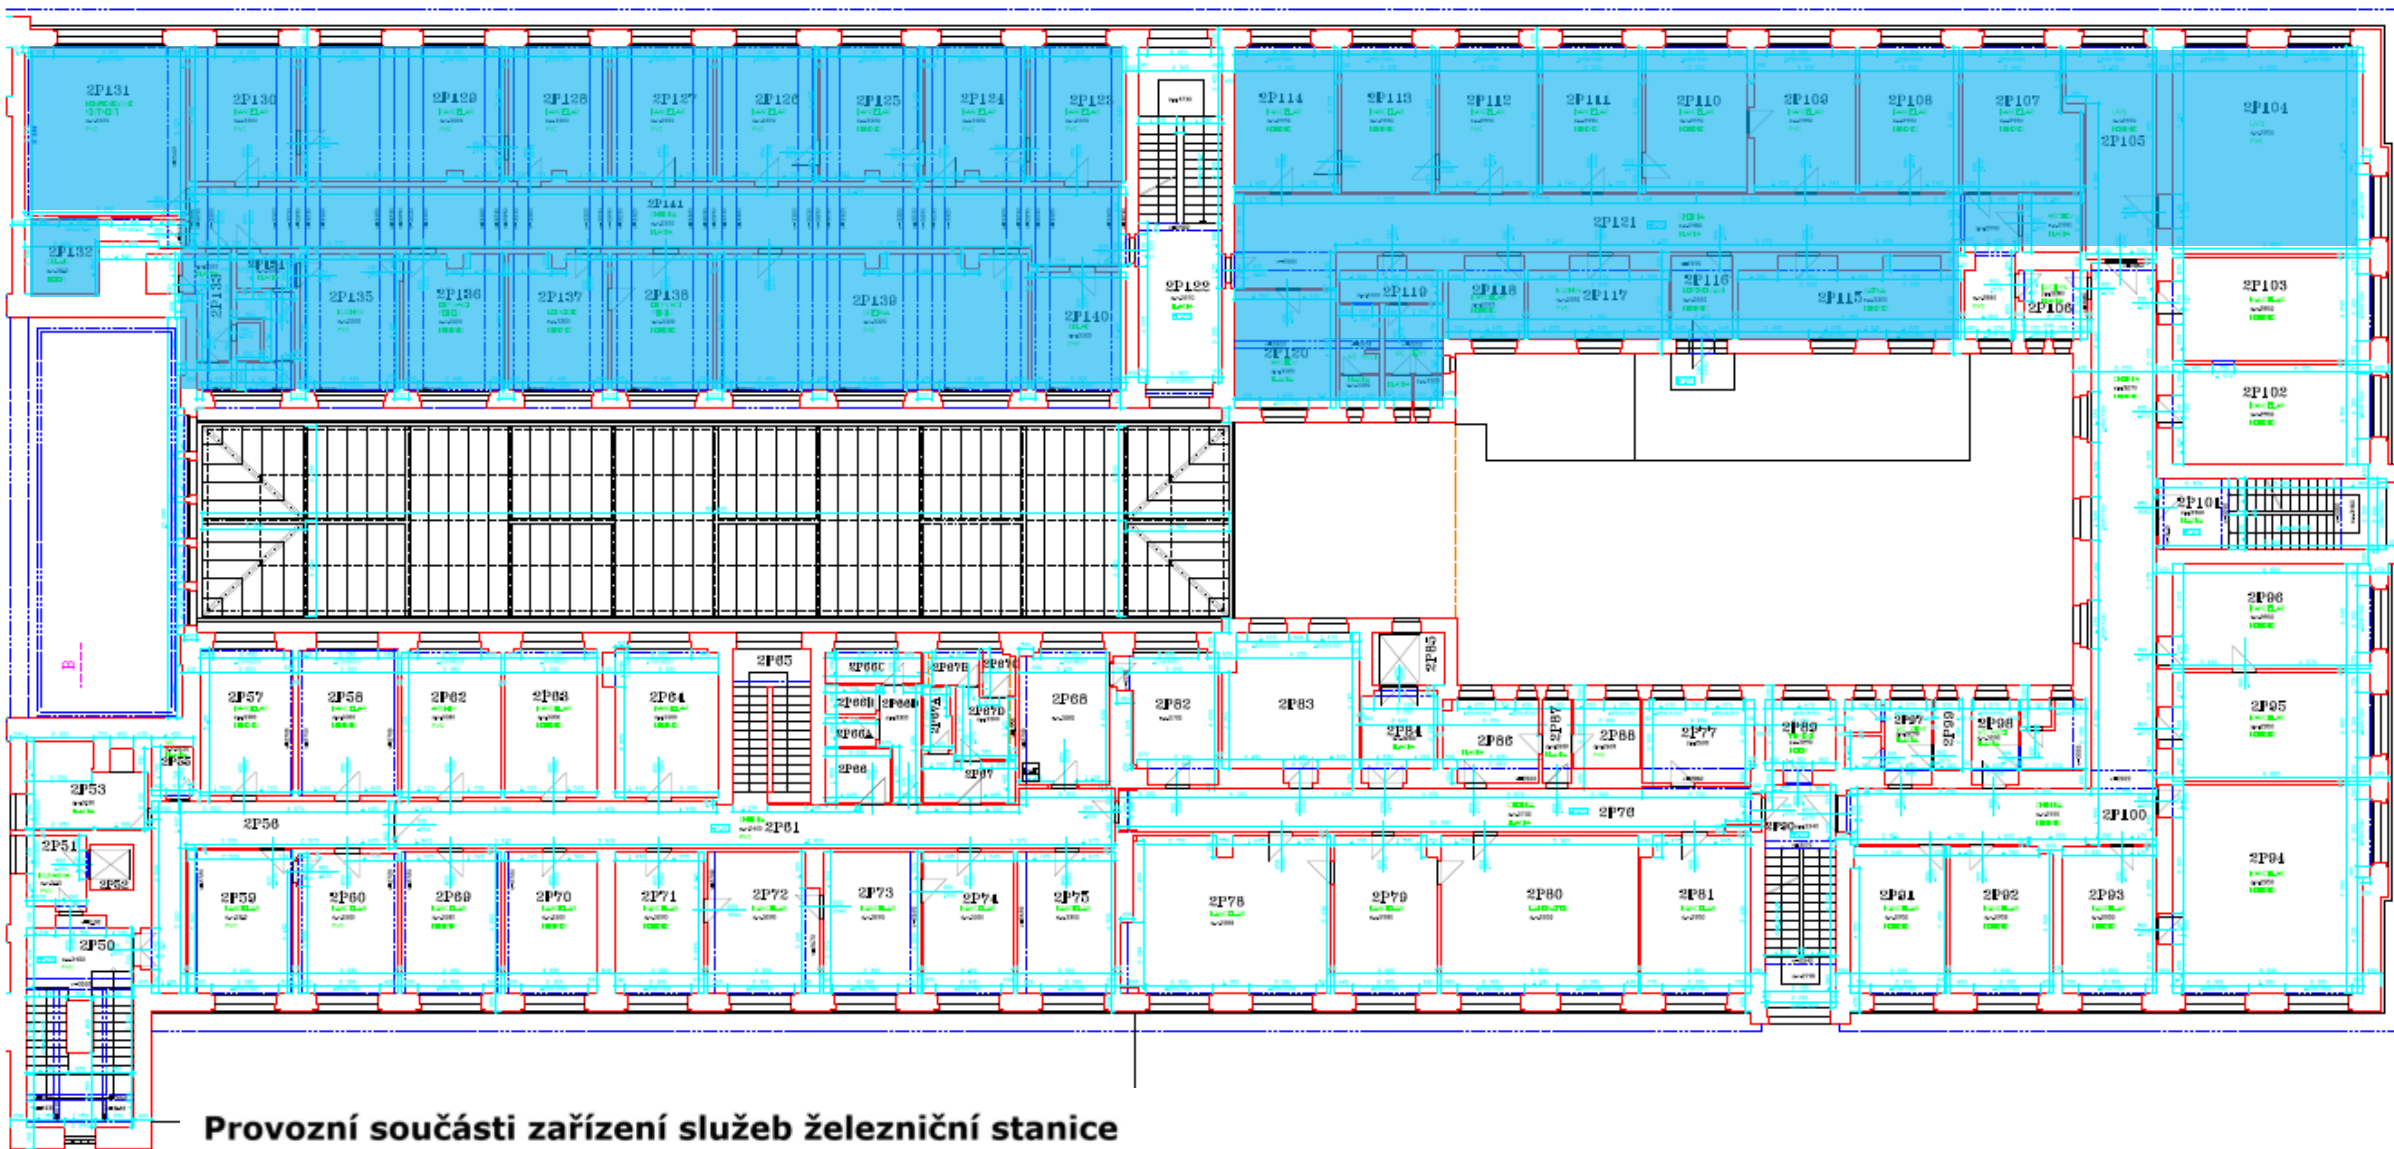

VÝPRAVNÍ BUDOVA – PŮDORYS 2.PATRO 2. část

Provozní součásti zařízení služeb železniční stanice

- Obsazené
- Volné