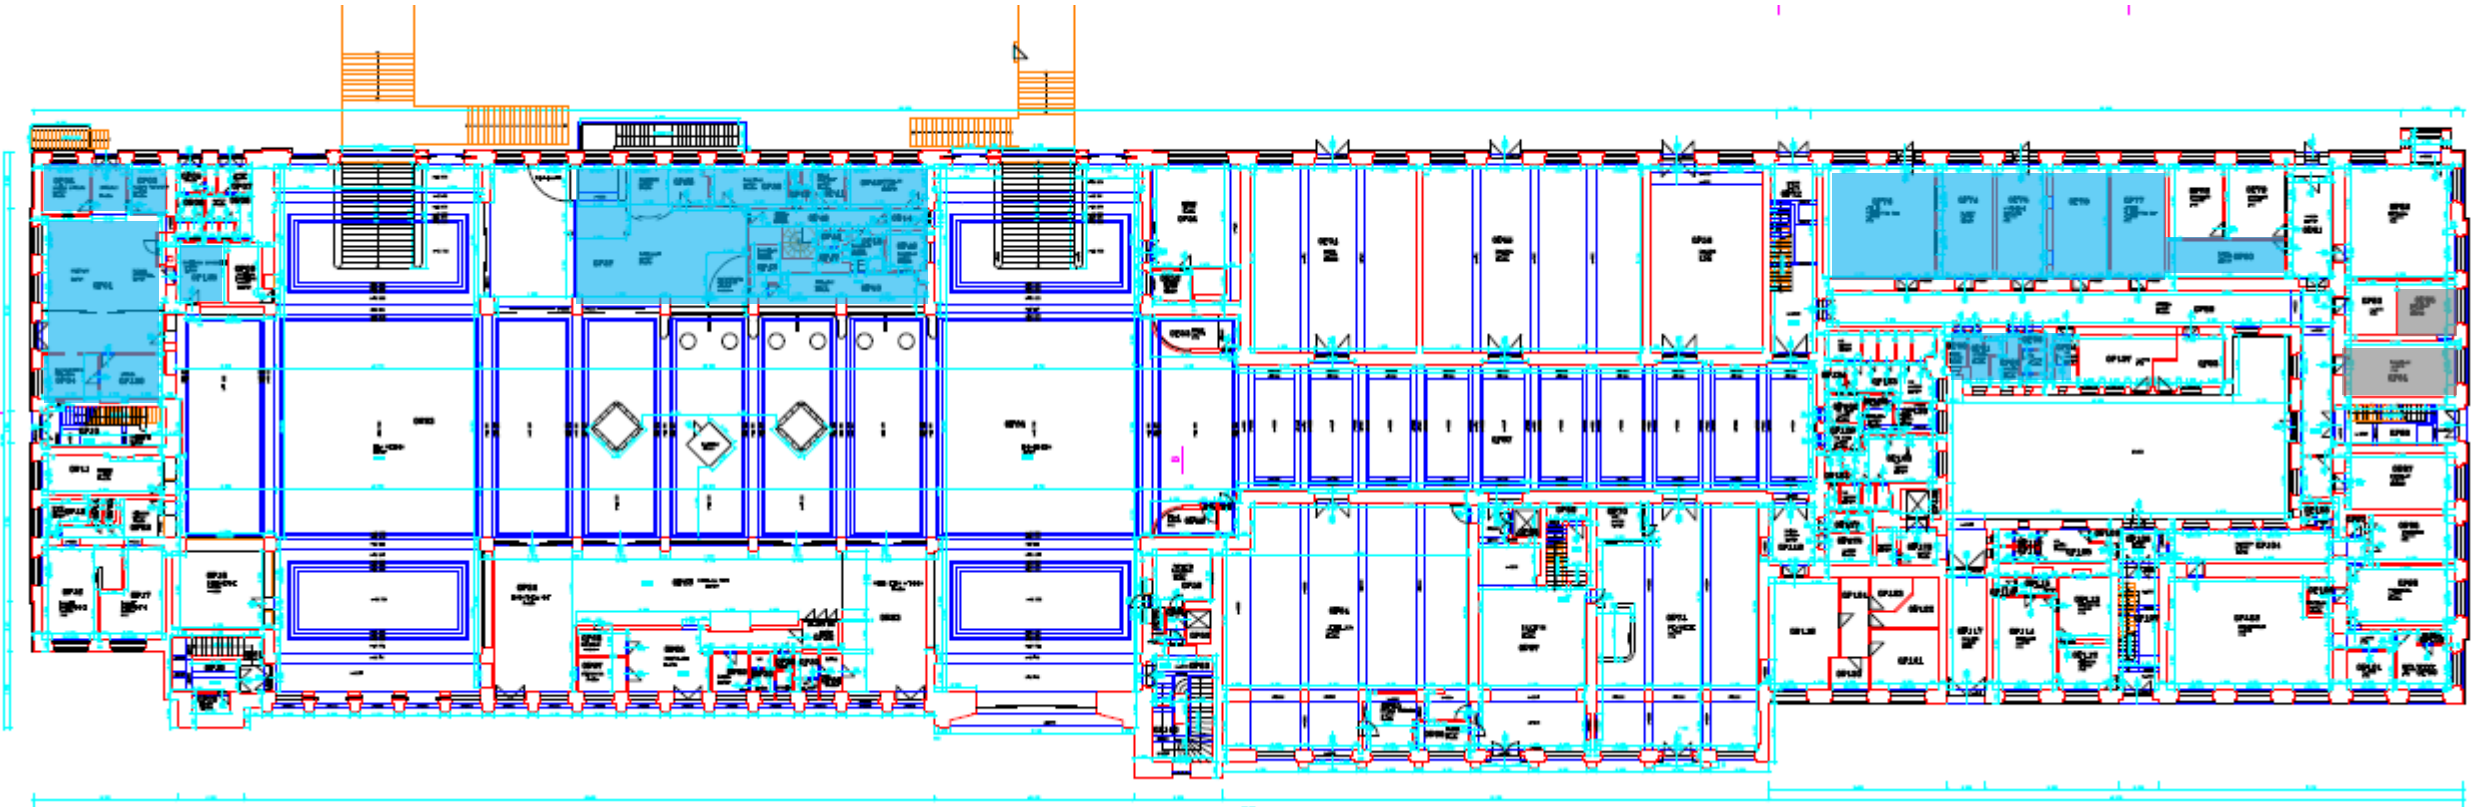

VÝPRAVNÍ BUDOVA – PŮDORYS SUTERÉN

Provozní součásti zařízení služeb železniční stanice

- Obsazené
- Volné

VÝPRAVNÍ BUDOVA – PŮDORYS PŘÍZEMÍ

Provozní součásti zařízení služeb železniční stanice

- Obsazené
- Volné

VÝPRAVNÍ BUDOVA – PŮDORYS 1. PATRO

Provozní součásti zařízení služeb železniční stanice

- Obsazené
- Volné

VÝPRAVNÍ BUDOVA – PŮDORYS 2.PATRO 1. část

Provozní součásti zařízení služeb železniční stanice

- Obsazené
- Volné