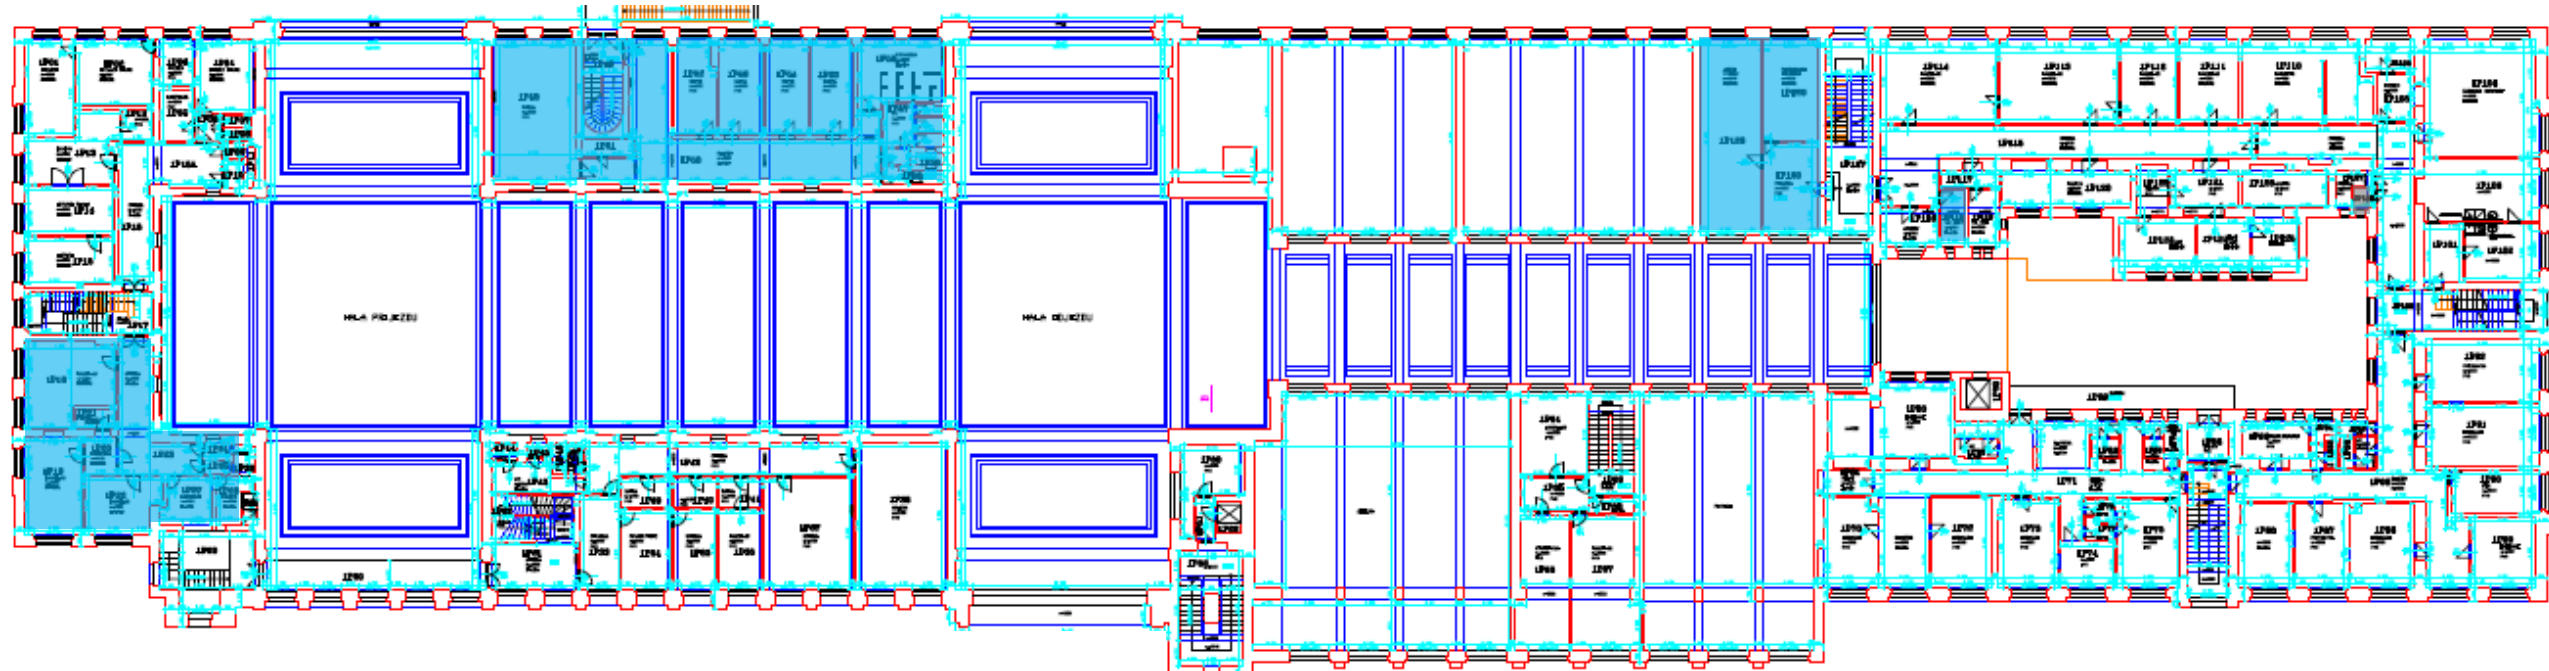

VÝPRAVNÍ BUDOVA – PŮDORYS SUTERÉN

Provozní součásti zařízení služeb železniční stanice

- Obsazené
- Volné

VÝPRAVNÍ BUDOVA – PŮDORYS PŘÍZEMÍ

Provozní součásti zařízení služeb železniční stanice

- Obsazené
- Volné

VÝPRAVNÍ BUDOVA – PŮDORYS 1. PATRO

Provozní součásti zařízení služeb železniční stanice

- Obsazené
- Volné

VÝPRAVNÍ BUDOVA – PŮDORYS 2.PATRO 1. část

Provozní součásti zařízení služeb železniční stanice

- Obsazené
- Volné