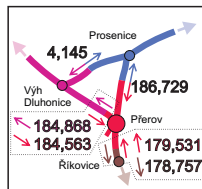

32
Číslo RBC ETCS_ID
8405024
NID_C 513
NID_RBC 32
Tel. RBC 790 032 99

33
Číslo RBC ETCS_ID
8405025
NID_C 513
NID_RBC 33
Tel. RBC 790 033 99

34
Číslo RBC ETCS_ID
8405026
NID_C 513
NID_RBC 34
Tel. RBC 790 034 99

42
Číslo RBC ETCS_ID
8405034
NID_C 513
NID_RBC 42
Tel. RBC 790 042 99