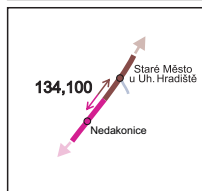

34
Číslo RBC ETCS_ID
8405026
NID_C 513
NID_RBC 34
Tel. RBC 790 034 99

35
Číslo RBC ETCS_ID
8405027
NID_C 513
NID_RBC 35
Tel. RBC 790 035 99