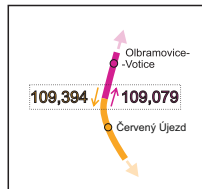

54
Číslo RBC ETCS_ID
8405046
NID_C 513
NID_RBC 54
Tel. RBC 790 054 99

55
Číslo RBC ETCS_ID
8405047
NID_C 513
NID_RBC 55
Tel. RBC 790 055 99