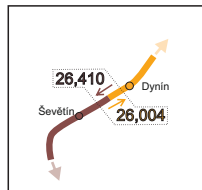

55
Číslo RBC ETCS_ID
8405047
NID_C 513
NID_RBC 55
Tel. RBC 790 055 99

56
Číslo RBC ETCS_ID
8405048
NID_C 513
NID_RBC 56
Tel. RBC 790 056 99