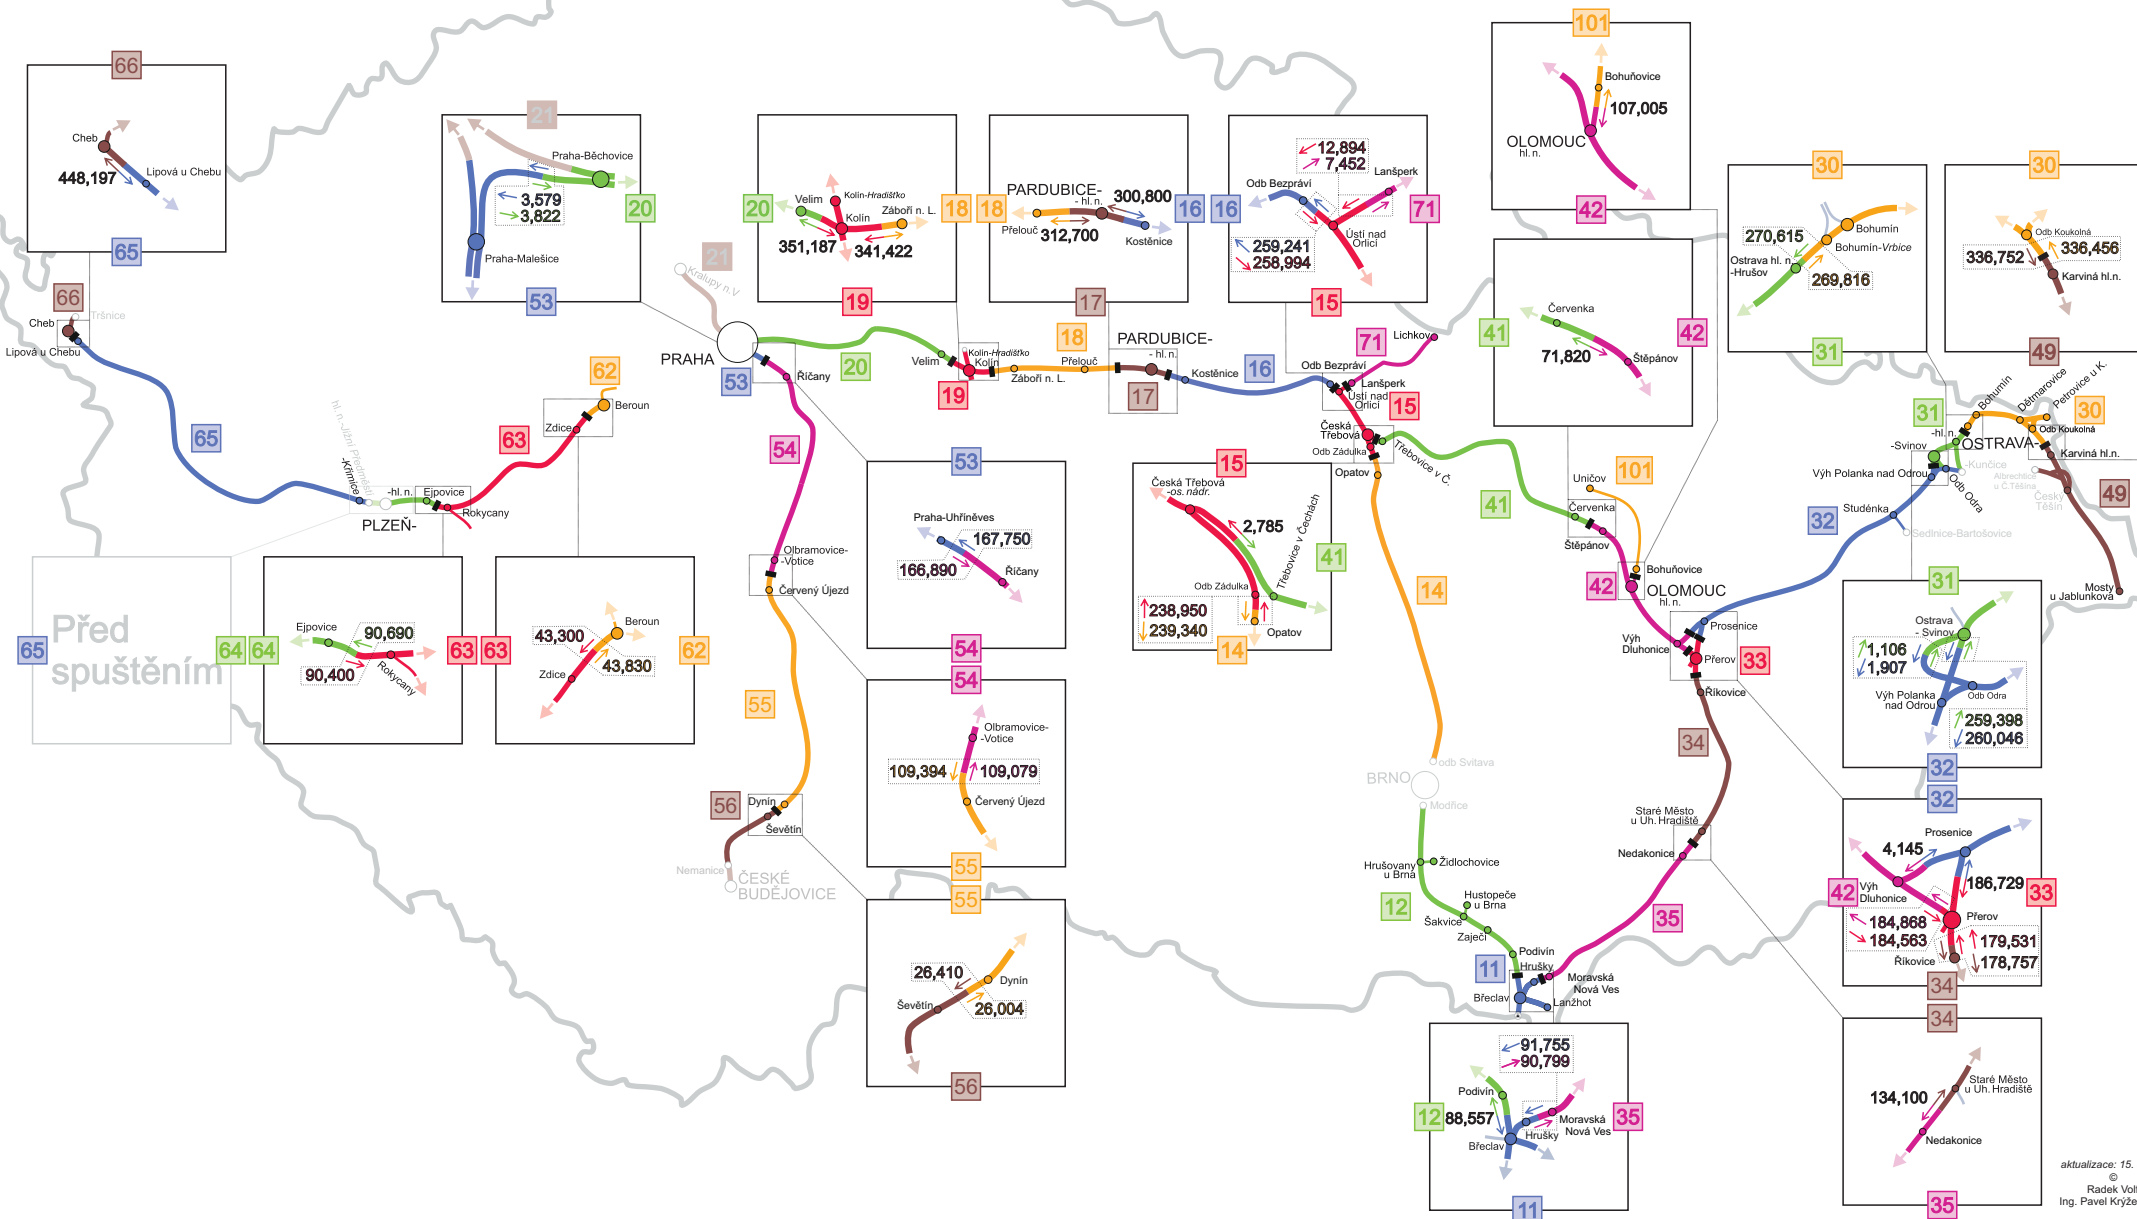

ETCS úroveň 2 - Handovery radioblokových centrál (RBC)

- Přibližné místo handoveru mezi RBC
- ➔ Směr handoveru mezi RBC (barva pro daný směr)
- 1,000 Km poloha handoveru mezi RBC (barva pro daný směr)
- 1,000 Km poloha handoveru mezi RBC
- Oblast RBC
- Oblast RBC před spuštěním
- Dopravní/uzel vybavena ETCS
- Dopravní/uzel nevybavena ETCS
- 00 Číslo RBC
- 00 Číslo RBC - před spuštěním

Kontaktní údaje RBC

ID GSM-R CZ: **23098**
NID_C: **513**
NID_RBC: **XXX**
Tel. RBC: **790 XXX 99**

Číslo RBC: **XXX**
X v případě dvouciferného čísla RBC = 0