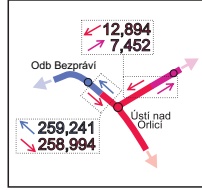

16
Číslo RBC ETCS_ID
8405008
NID_C 513
NID_RBC 16
Tel. RBC 79001699

15
Číslo RBC ETCS_ID
8405007
NID_C 513
NID_RBC 15
Tel. RBC 79001599

71
Číslo RBC ETCS_ID
8405063
NID_C 513
NID_RBC 71
Tel. RBC 79007199