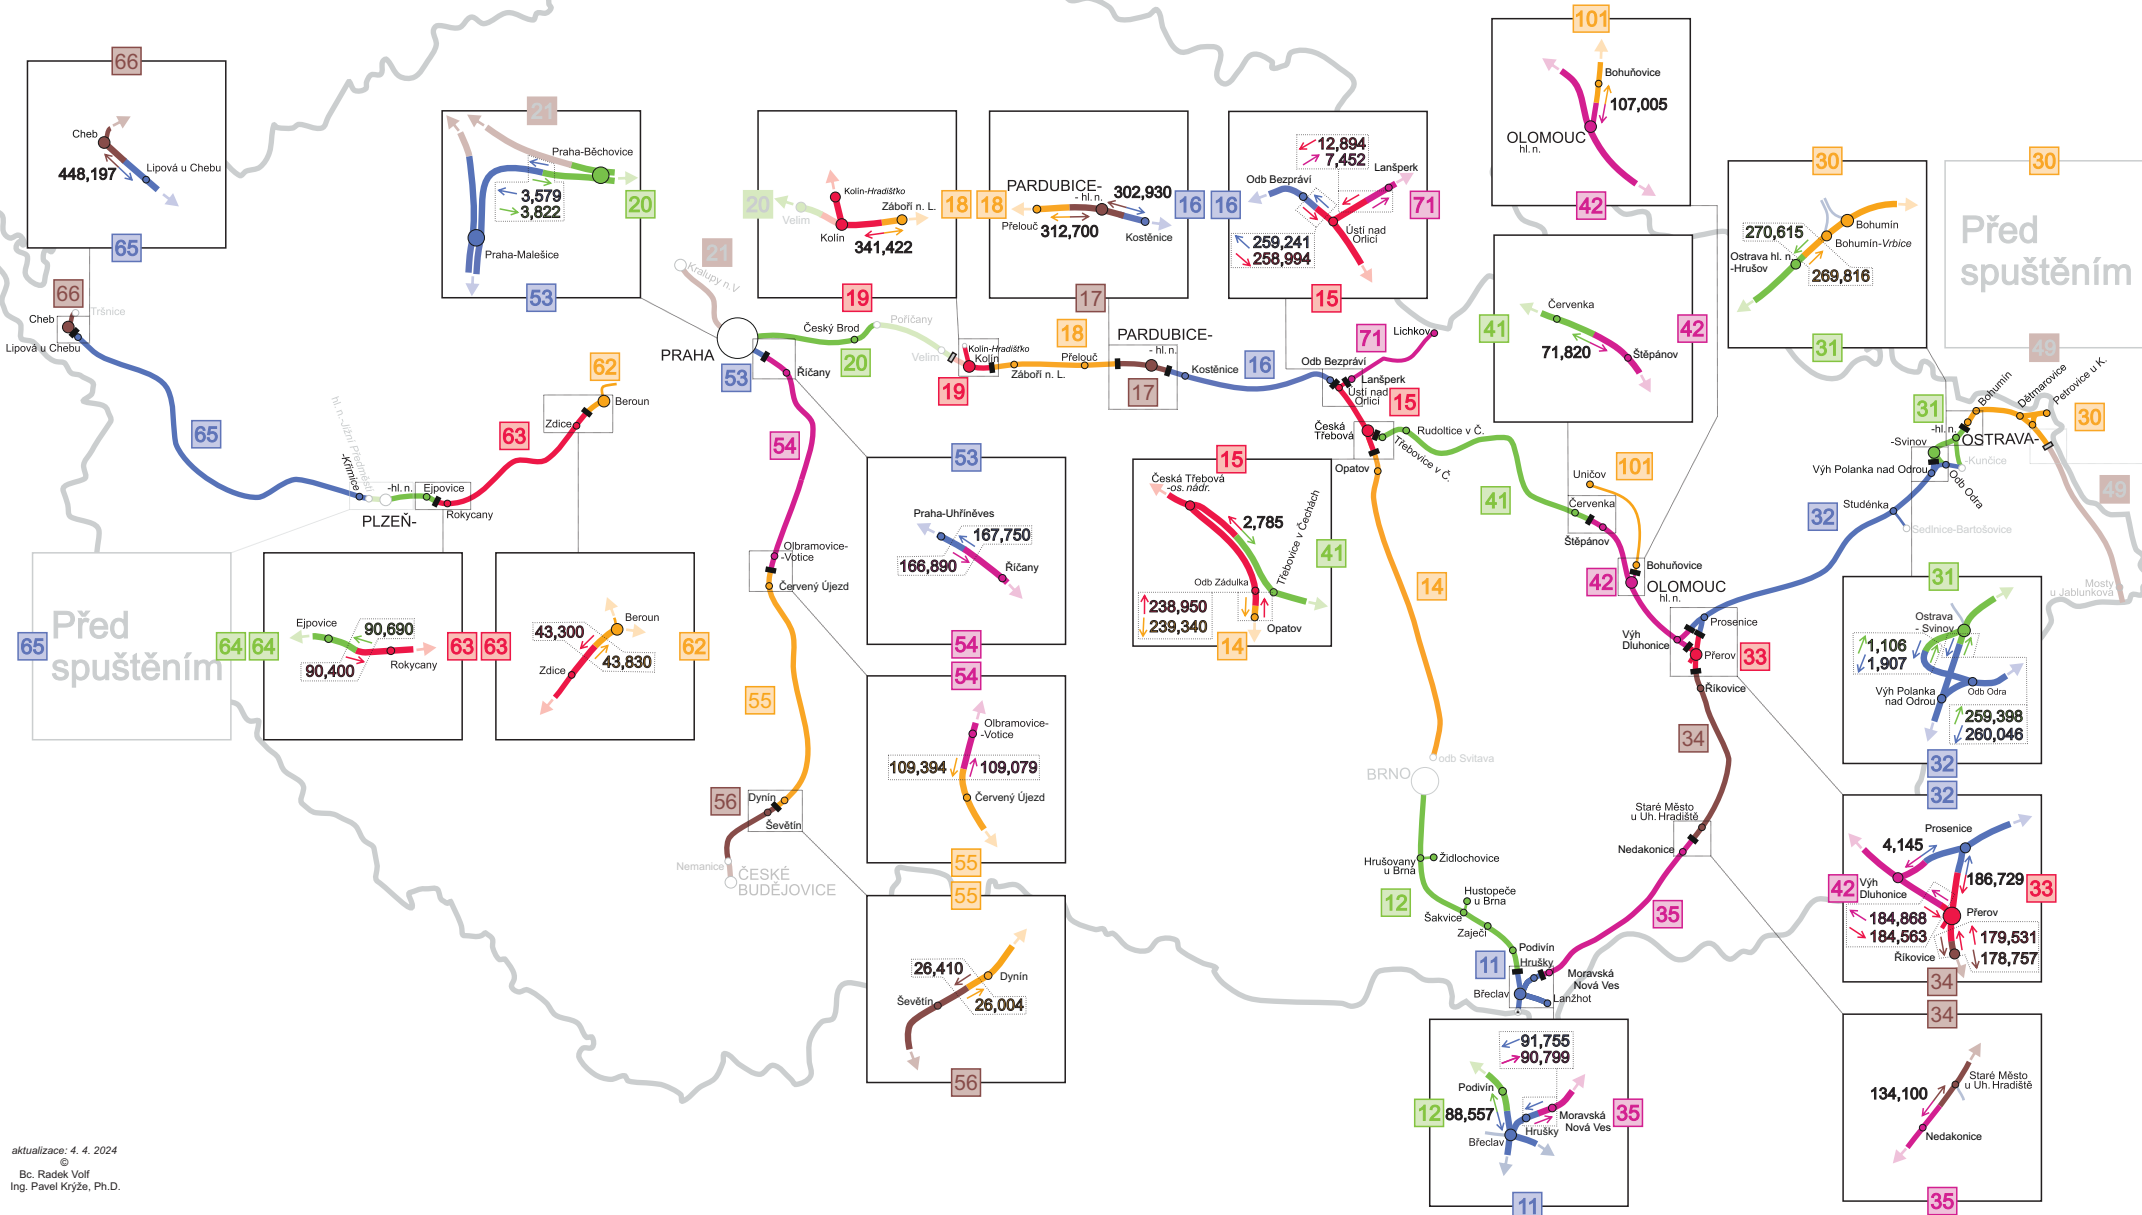

Mapa handoverů systému ETCS L2

- Přibližné místo handoveru mezi RBC
- ➔ Směr handoveru mezi RBC (barva pro daný směr)
- 1,000 Km poloha handoveru mezi RBC (barva pro daný směr)
- 1,000 Km poloha handoveru mezi RBC
- Oblast RBC
- Oblast RBC před spuštěním
- Dopravní uzel vybavena ETCS
- Dopravní uzel nevybavena ETCS
- 00 Číslo RBC
- 00 Číslo RBC - před spuštěním

Kontaktní údaje RBC

ID GSM-R CZ: **23098**
NID_C: **513**
NID_RBC: **XXX**
Tel. RBC: **790XXX99**
Číslo RBC: **XXX**
X v případě dvouciferného čísla RBC = 0