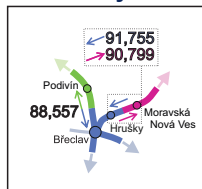

Handovery RBC: Břeclav - Přerov - Ostrava

ID GSM-R CZ: 23098

11
Číslo RBC ETCS_ID
8405003
NID_C 513
NID_RBC 11
Tel. RBC 79001199

12
Číslo RBC ETCS_ID
8405004
NID_C 513
NID_RBC 12
Tel. RBC 79001299

35
Číslo RBC ETCS_ID
8405027
NID_C 513
NID_RBC 35
Tel. RBC 79003599