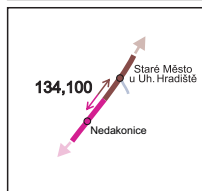

34
Číslo RBC ETCS_ID
8405026
NID_C 513
NID_RBC 34
Tel. RBC 79003499

35
Číslo RBC ETCS_ID
8405027
NID_C 513
NID_RBC 35
Tel. RBC 79003599