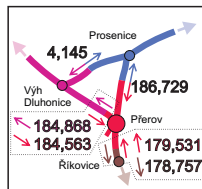

# Mapa handoverů systému ETCS L2

- Přibližné místo handoveru mezi RBC
- ➔ Směr handoveru mezi RBC (barva pro daný směr)
- 1,000 Km poloha handoveru mezi RBC (barva pro daný směr)
- 1,000 Km poloha handoveru mezi RBC
- Oblast RBC
- Oblast RBC před spuštěním
- Dopravní uzel vybavena ETCS
- Dopravní uzel nevybavena ETCS
- 00 Číslo RBC
- 00 Číslo RBC - před spuštěním

**35**  
Číslo RBC ETCS\_ID  
**8405027**  
NID\_C 513  
NID\_RBC 35  
Tel. RBC 79003599

**34**  
Číslo RBC ETCS\_ID  
**8405026**  
NID\_C 513  
NID\_RBC 34  
Tel. RBC 79003499

**35**  
Číslo RBC ETCS\_ID  
**8405027**  
NID\_C 513  
NID\_RBC 35  
Tel. RBC 79003599