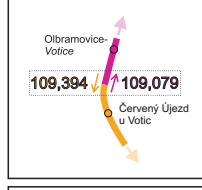

54
Číslo RBC ETCS_ID
8405046
NID_C 513
NID_RBC 54
Tel. RBC 790 054 99

55
Číslo RBC ETCS_ID
8405047
NID_C 513
NID_RBC 55
Tel. RBC 790 055 99

56
Číslo RBC ETCS_ID
8405048
NID_C 513
NID_RBC 56
Tel. RBC 790 056 99