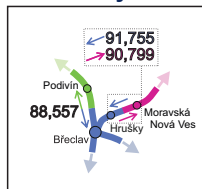

Handovery RBC: Břeclav - Přerov - Ostrava

ID GSM-R CZ: 23098

11
Číslo RBC ETCS_ID
8405003
NID_C 513
NID_RBC 11
Tel. RBC 790 011 99

12
Číslo RBC ETCS_ID
8405004
NID_C 513
NID_RBC 12
Tel. RBC 790 012 99

35
Číslo RBC ETCS_ID
8405027
NID_C 513
NID_RBC 35
Tel. RBC 790 035 99