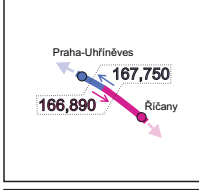

54
Číslo RBC ETCS_ID
8405046
NID_C 513
NID_RBC 54
Tel. RBC 790 054 99

55
Číslo RBC ETCS_ID
8405047
NID_C 513
NID_RBC 55
Tel. RBC 790 055 99

56
Číslo RBC ETCS_ID
8405048
NID_C 513
NID_RBC 56
Tel. RBC 790 056 99