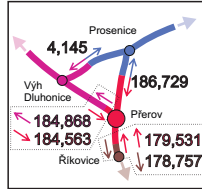

32
Číslo RBC ETCS_ID
8405024
NID_C 513
NID_RBC 32
Tel. RBC 790 032 99

33
Číslo RBC ETCS_ID
8405025
NID_C 513
NID_RBC 33
Tel. RBC 790 033 99

34
Číslo RBC ETCS_ID
8405026
NID_C 513
NID_RBC 34
Tel. RBC 790 034 99

42
Číslo RBC ETCS_ID
8405034
NID_C 513
NID_RBC 42
Tel. RBC 790 042 99