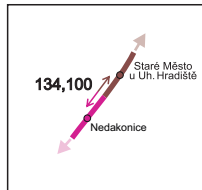

34
Číslo RBC ETCS_ID
8405026
NID_C 513
NID_RBC 34
Tel. RBC 790 034 99

35
Číslo RBC ETCS_ID
8405027
NID_C 513
NID_RBC 35
Tel. RBC 790 035 99