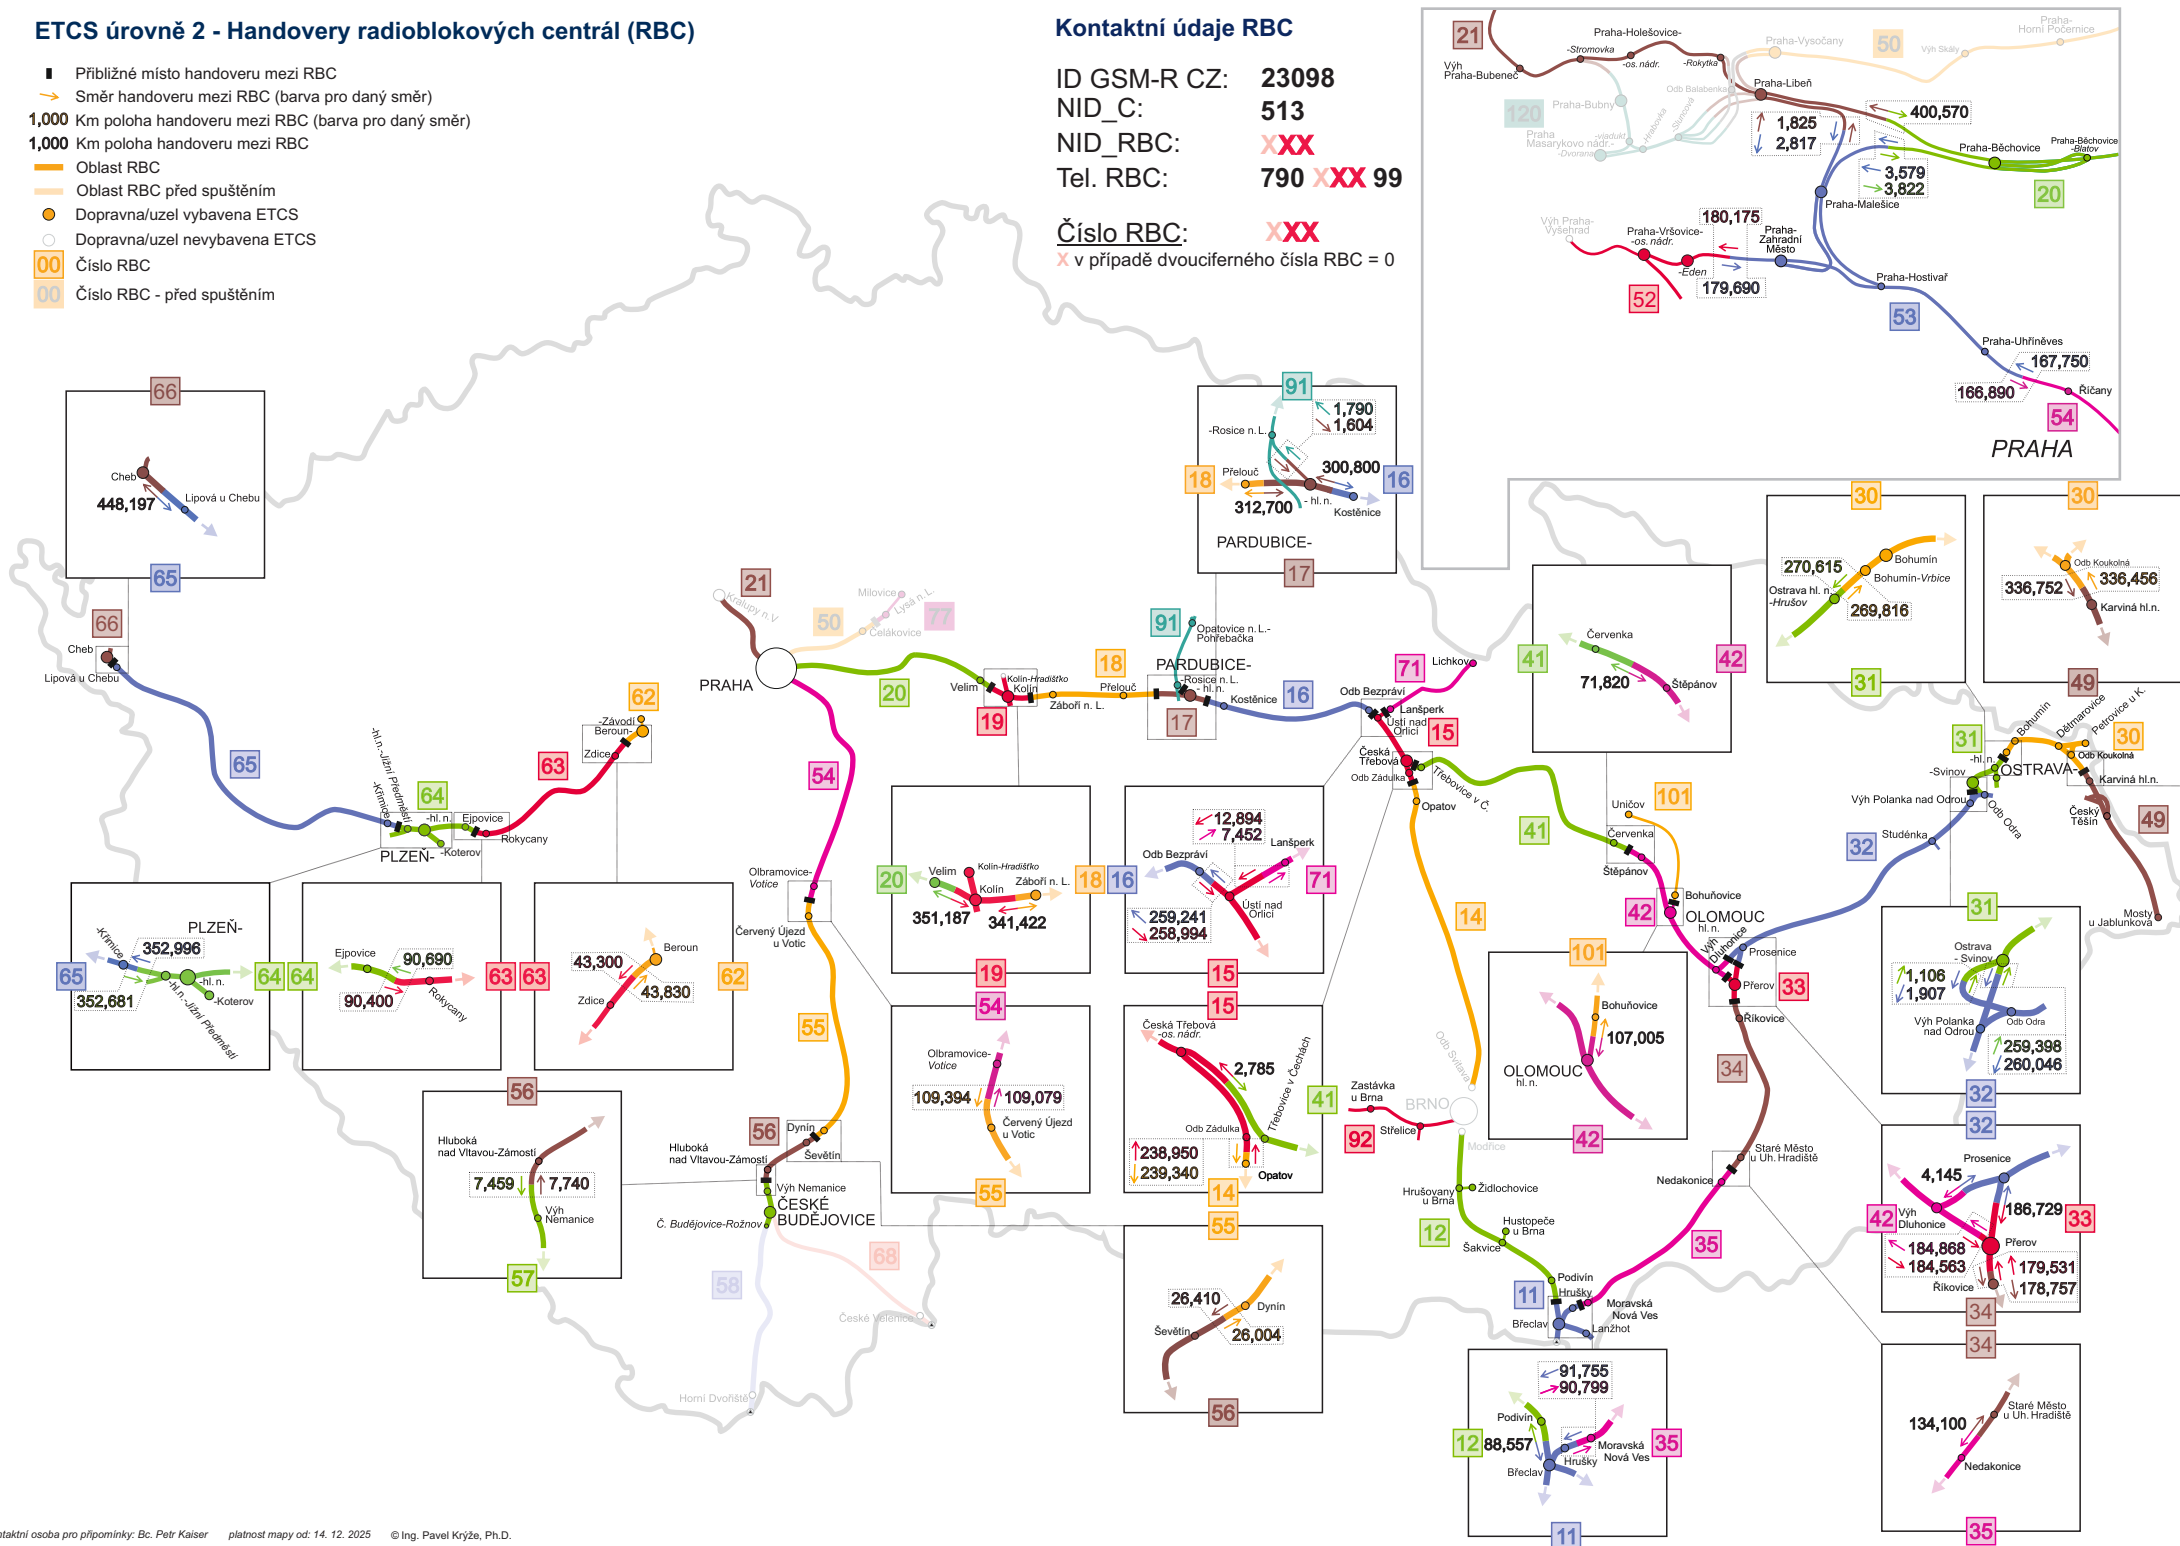

ETCS úroveň 2 - Handovery radioblokových centrál (RBC)

- Přibližné místo handoveru mezi RBC
- ➔ Směr handoveru mezi RBC (barva pro daný směr)
- 1,000 Km poloha handoveru mezi RBC (barva pro daný směr)
- 1,000 Km poloha handoveru mezi RBC
- Oblast RBC
- Oblast RBC před spuštěním
- Dopravní/uzel vybavena ETCS
- Dopravní/uzel nevybavena ETCS
- 00 Číslo RBC
- 00 Číslo RBC - před spuštěním

Kontaktní údaje RBC

ID GSM-R CZ: **23098**
NID_C: **513**
NID_RBC: **XXX**
Tel. RBC: **790 XXX 99**
Číslo RBC: **XXX**
X v případě dvouciferného čísla RBC = 0