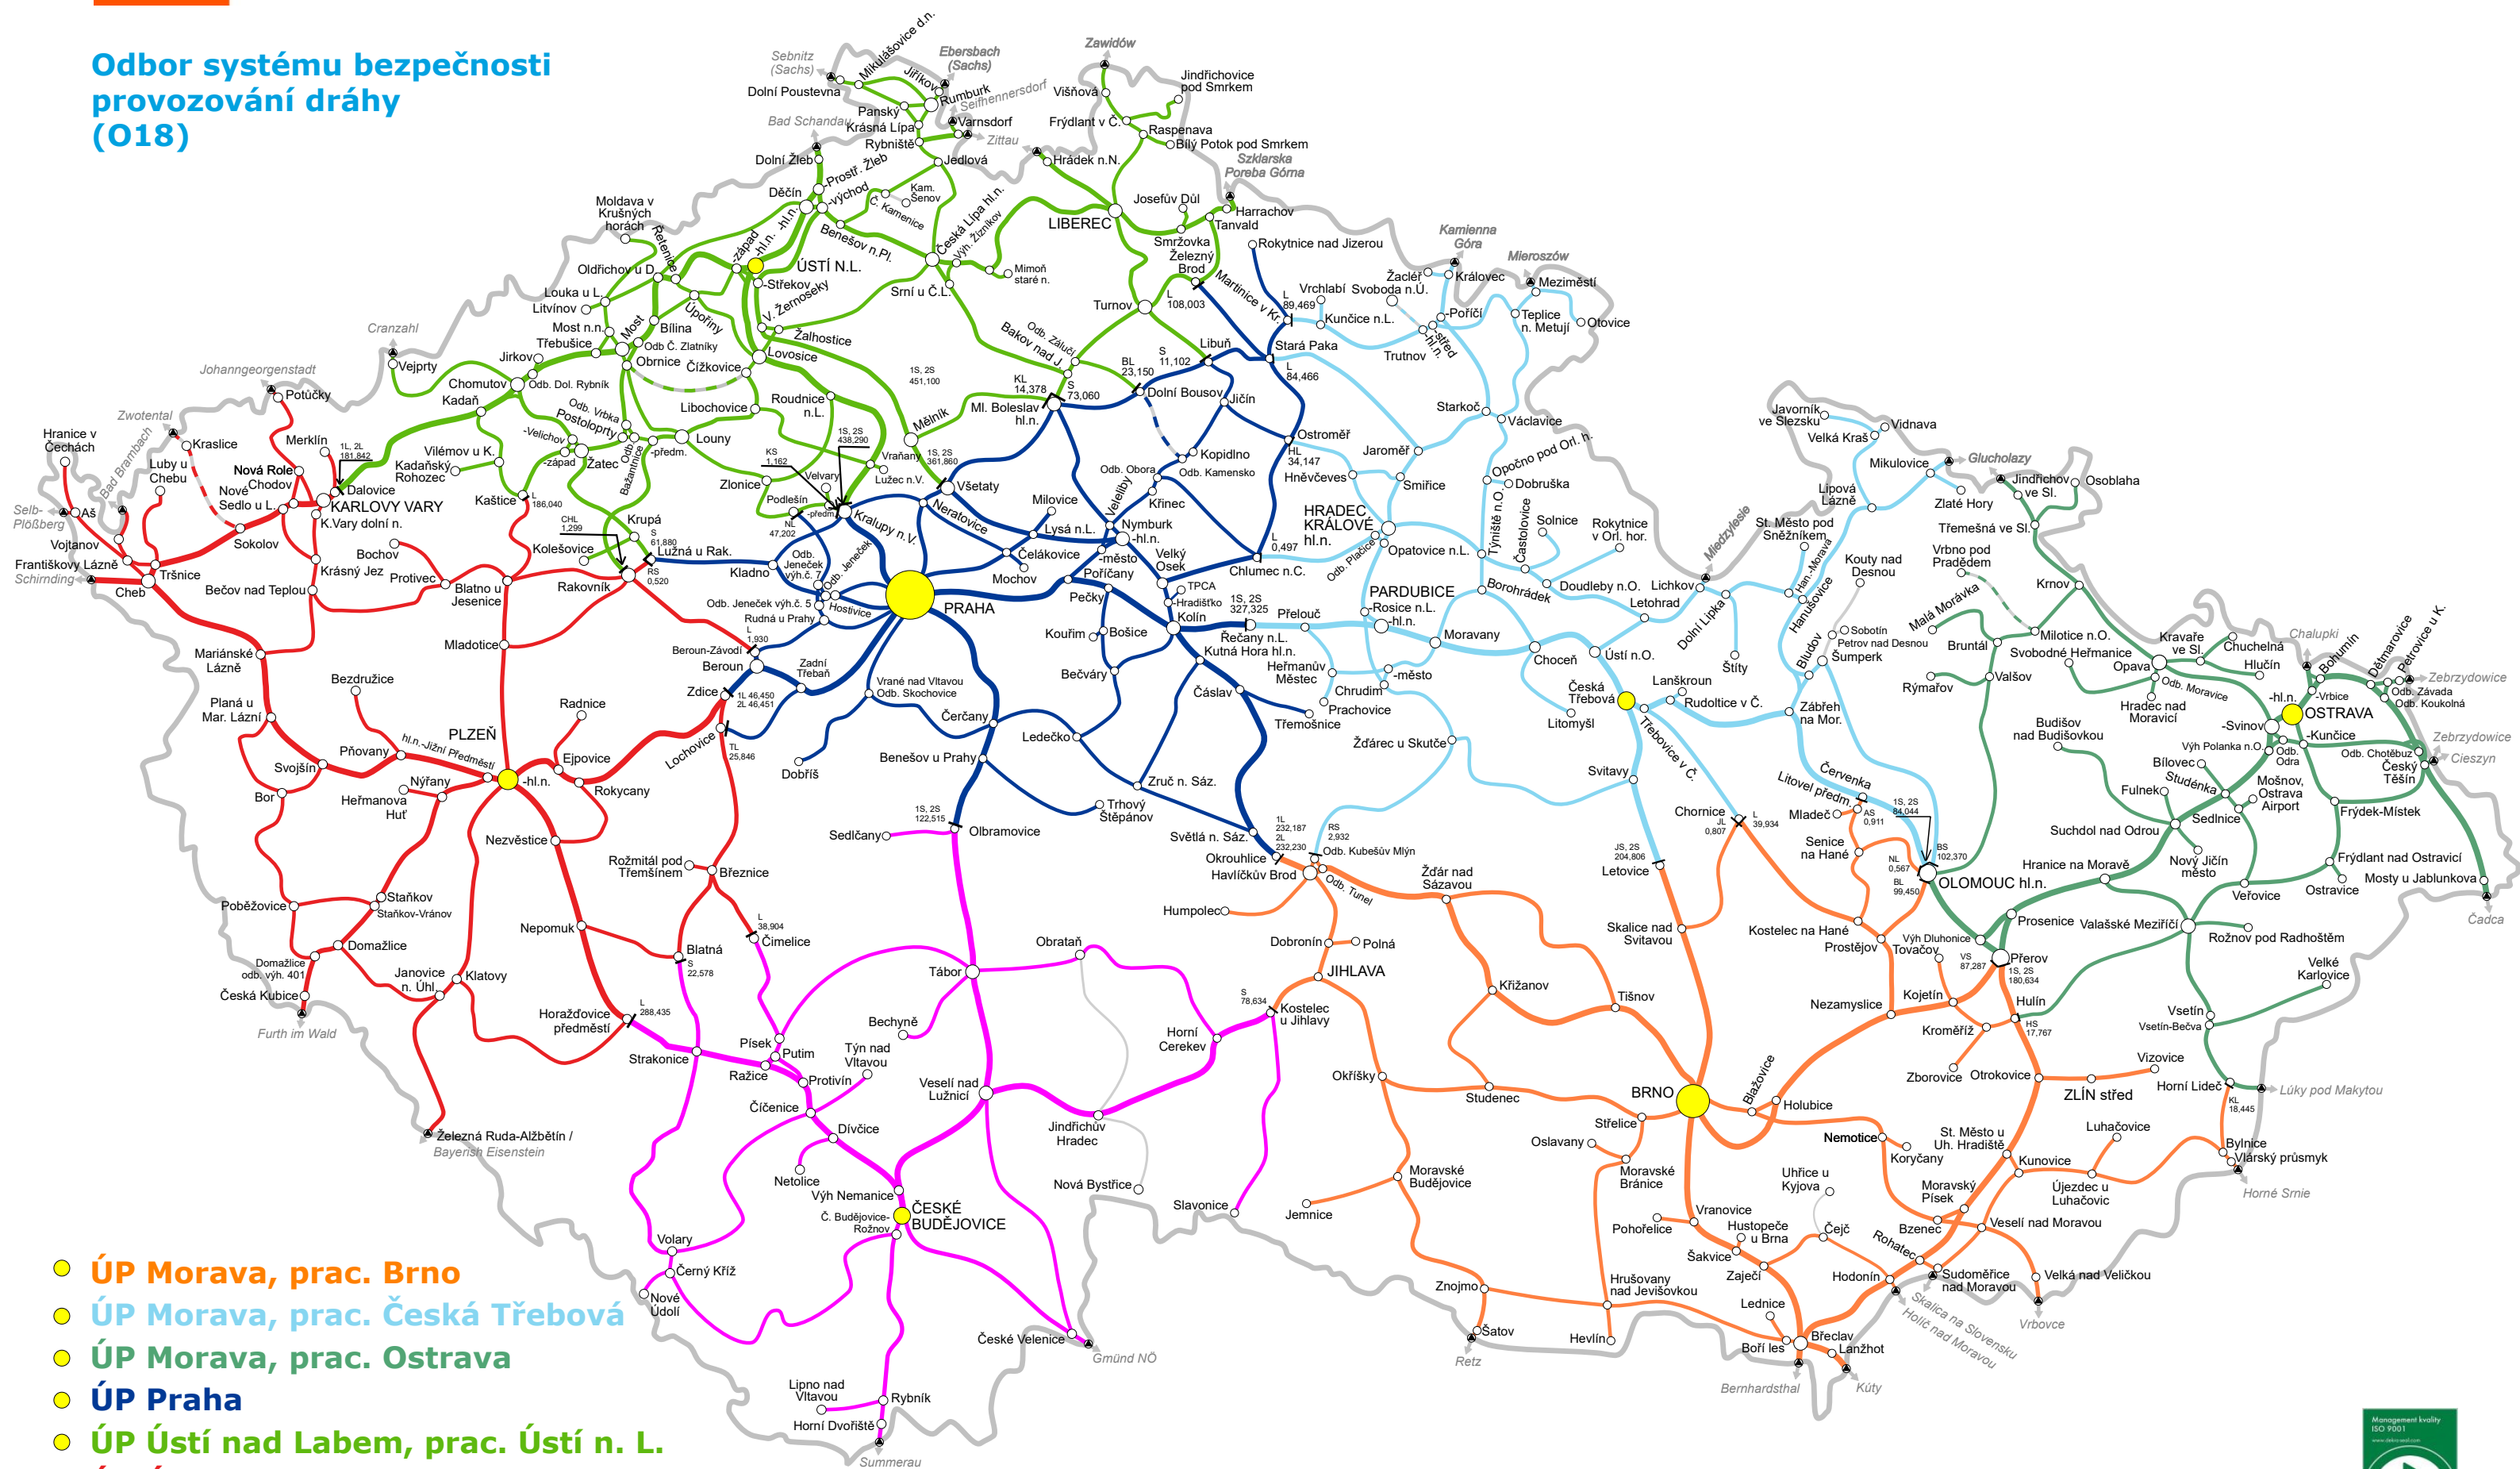

Odbor systému bezpečnosti provozování dráhy (O18)

- **ÚP Morava, prac. Brno**
- **ÚP Morava, prac. Česká Třebová**
- **ÚP Morava, prac. Ostrava**
- **ÚP Praha**
- **ÚP Ústí nad Labem, prac. Ústí n. L.**
- **ÚP Ústí nad Labem, prac. Plzeň**
- **ÚP Ústí nad Labem, prac. České Budějovice**