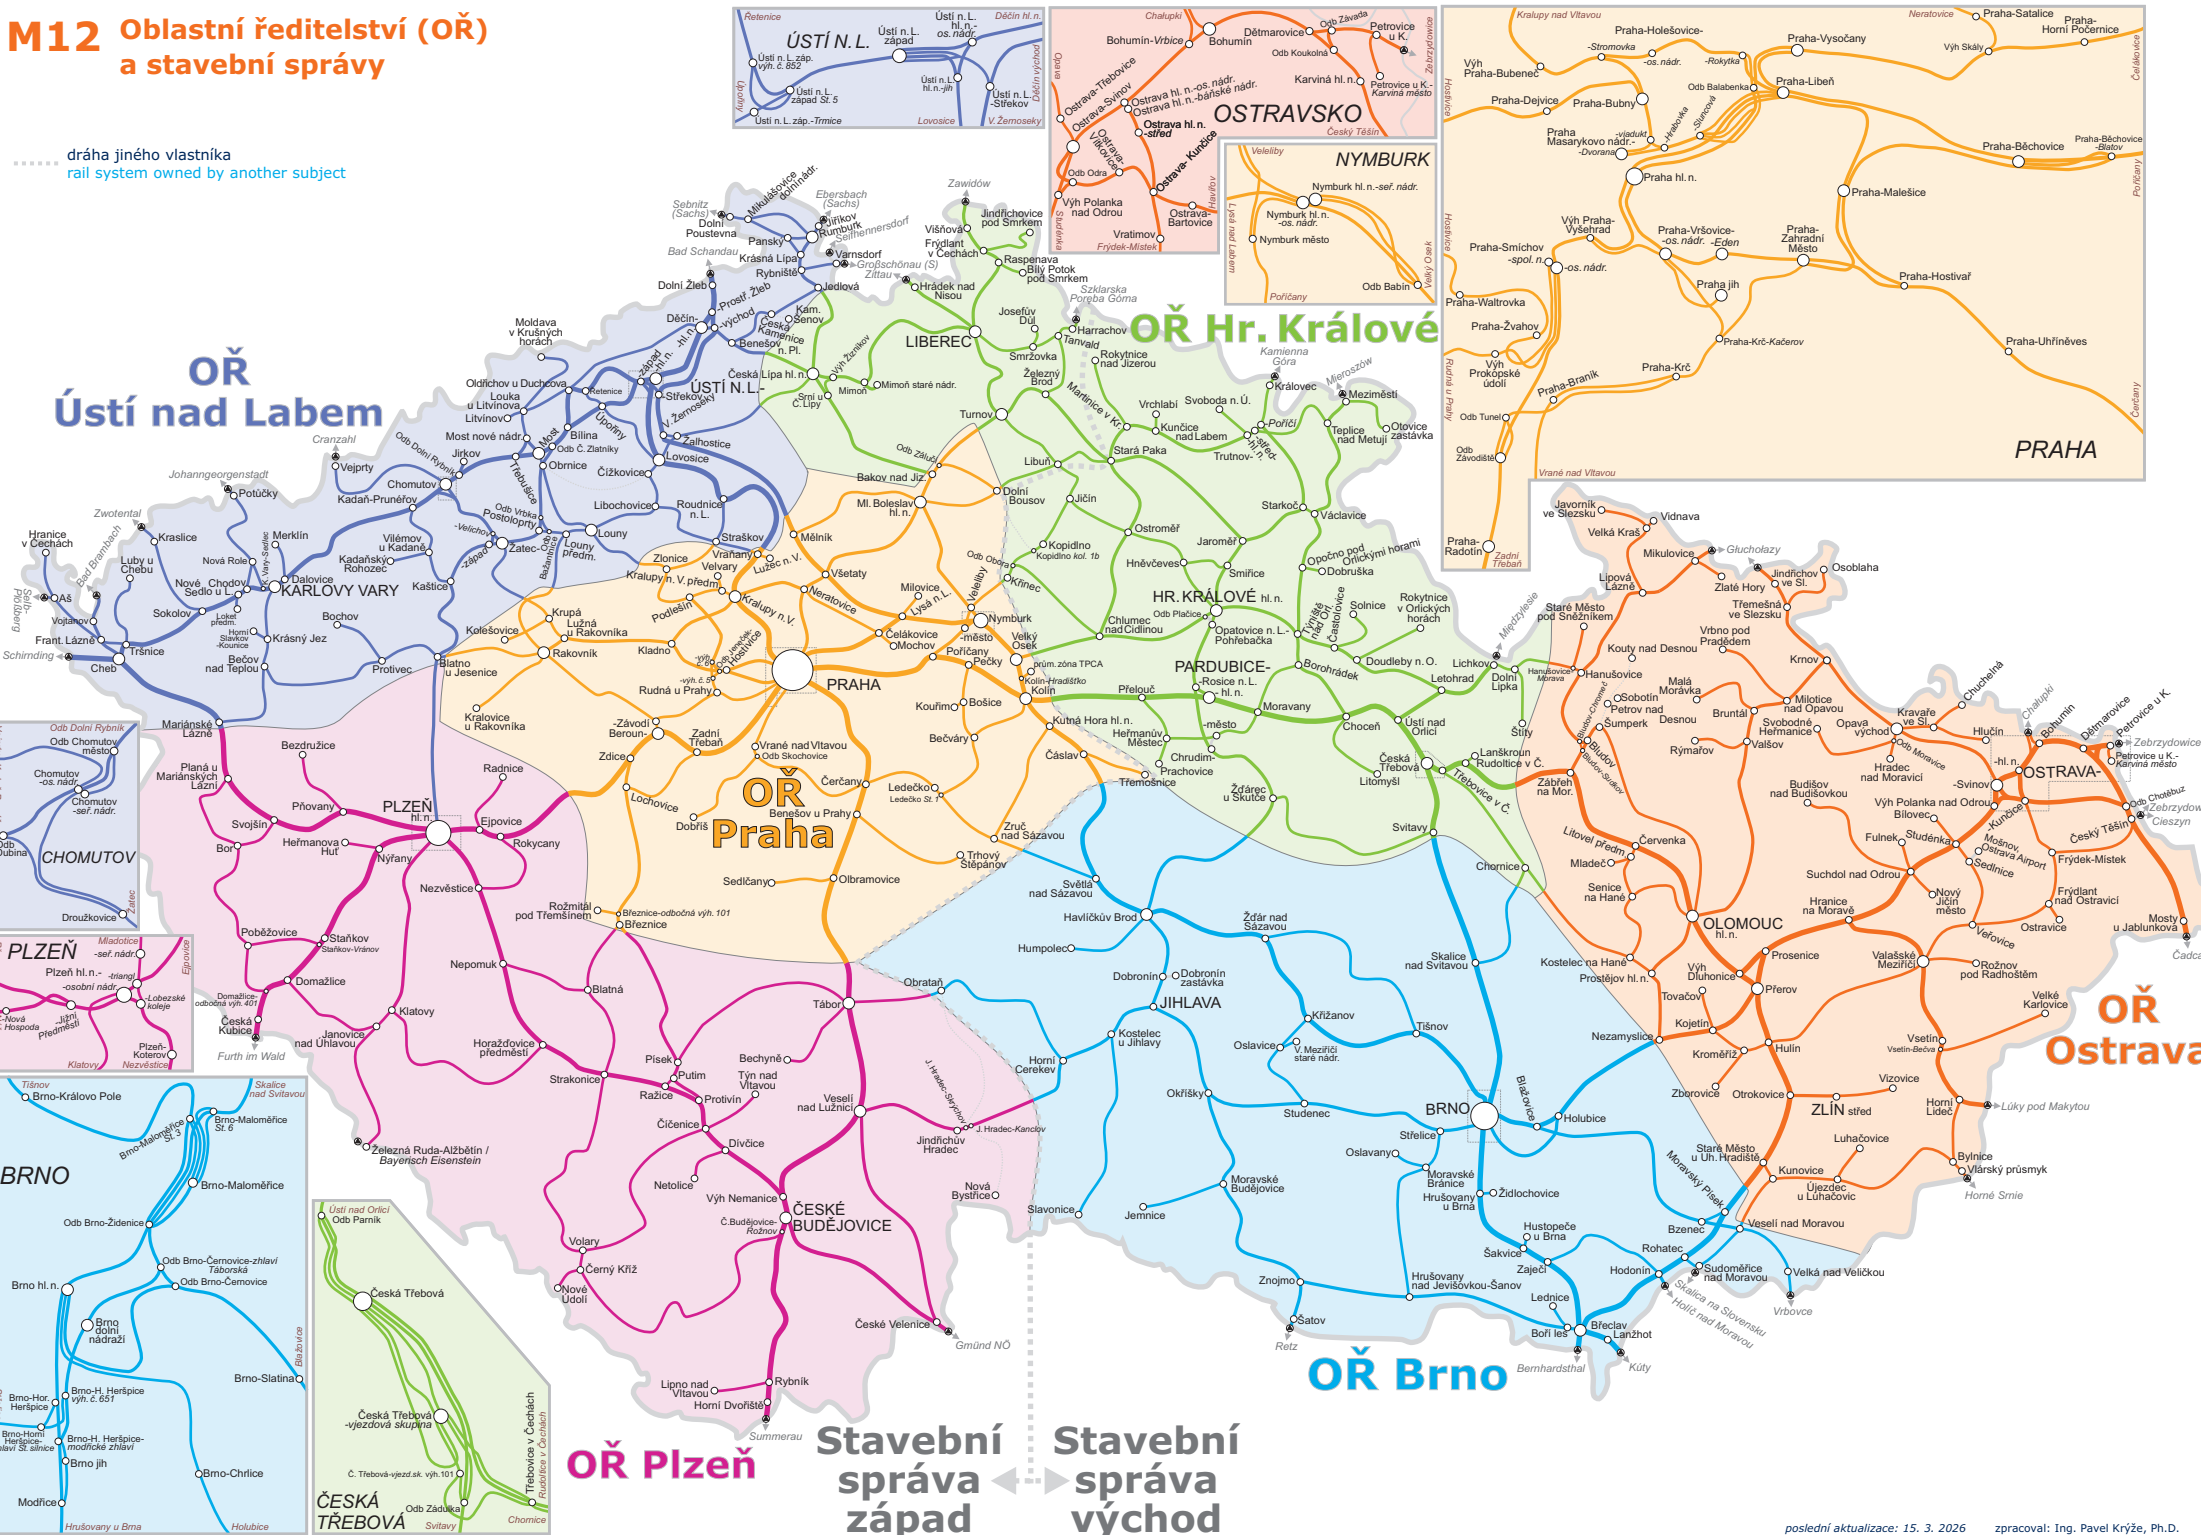

# M12 Oblastní ředitelství (OR) a stavební správy

..... dráha jiného vlastníka  
 rail system owned by another subject

**OR Plzeň**      **Stavební správa západ**      **Stavební správa východ**