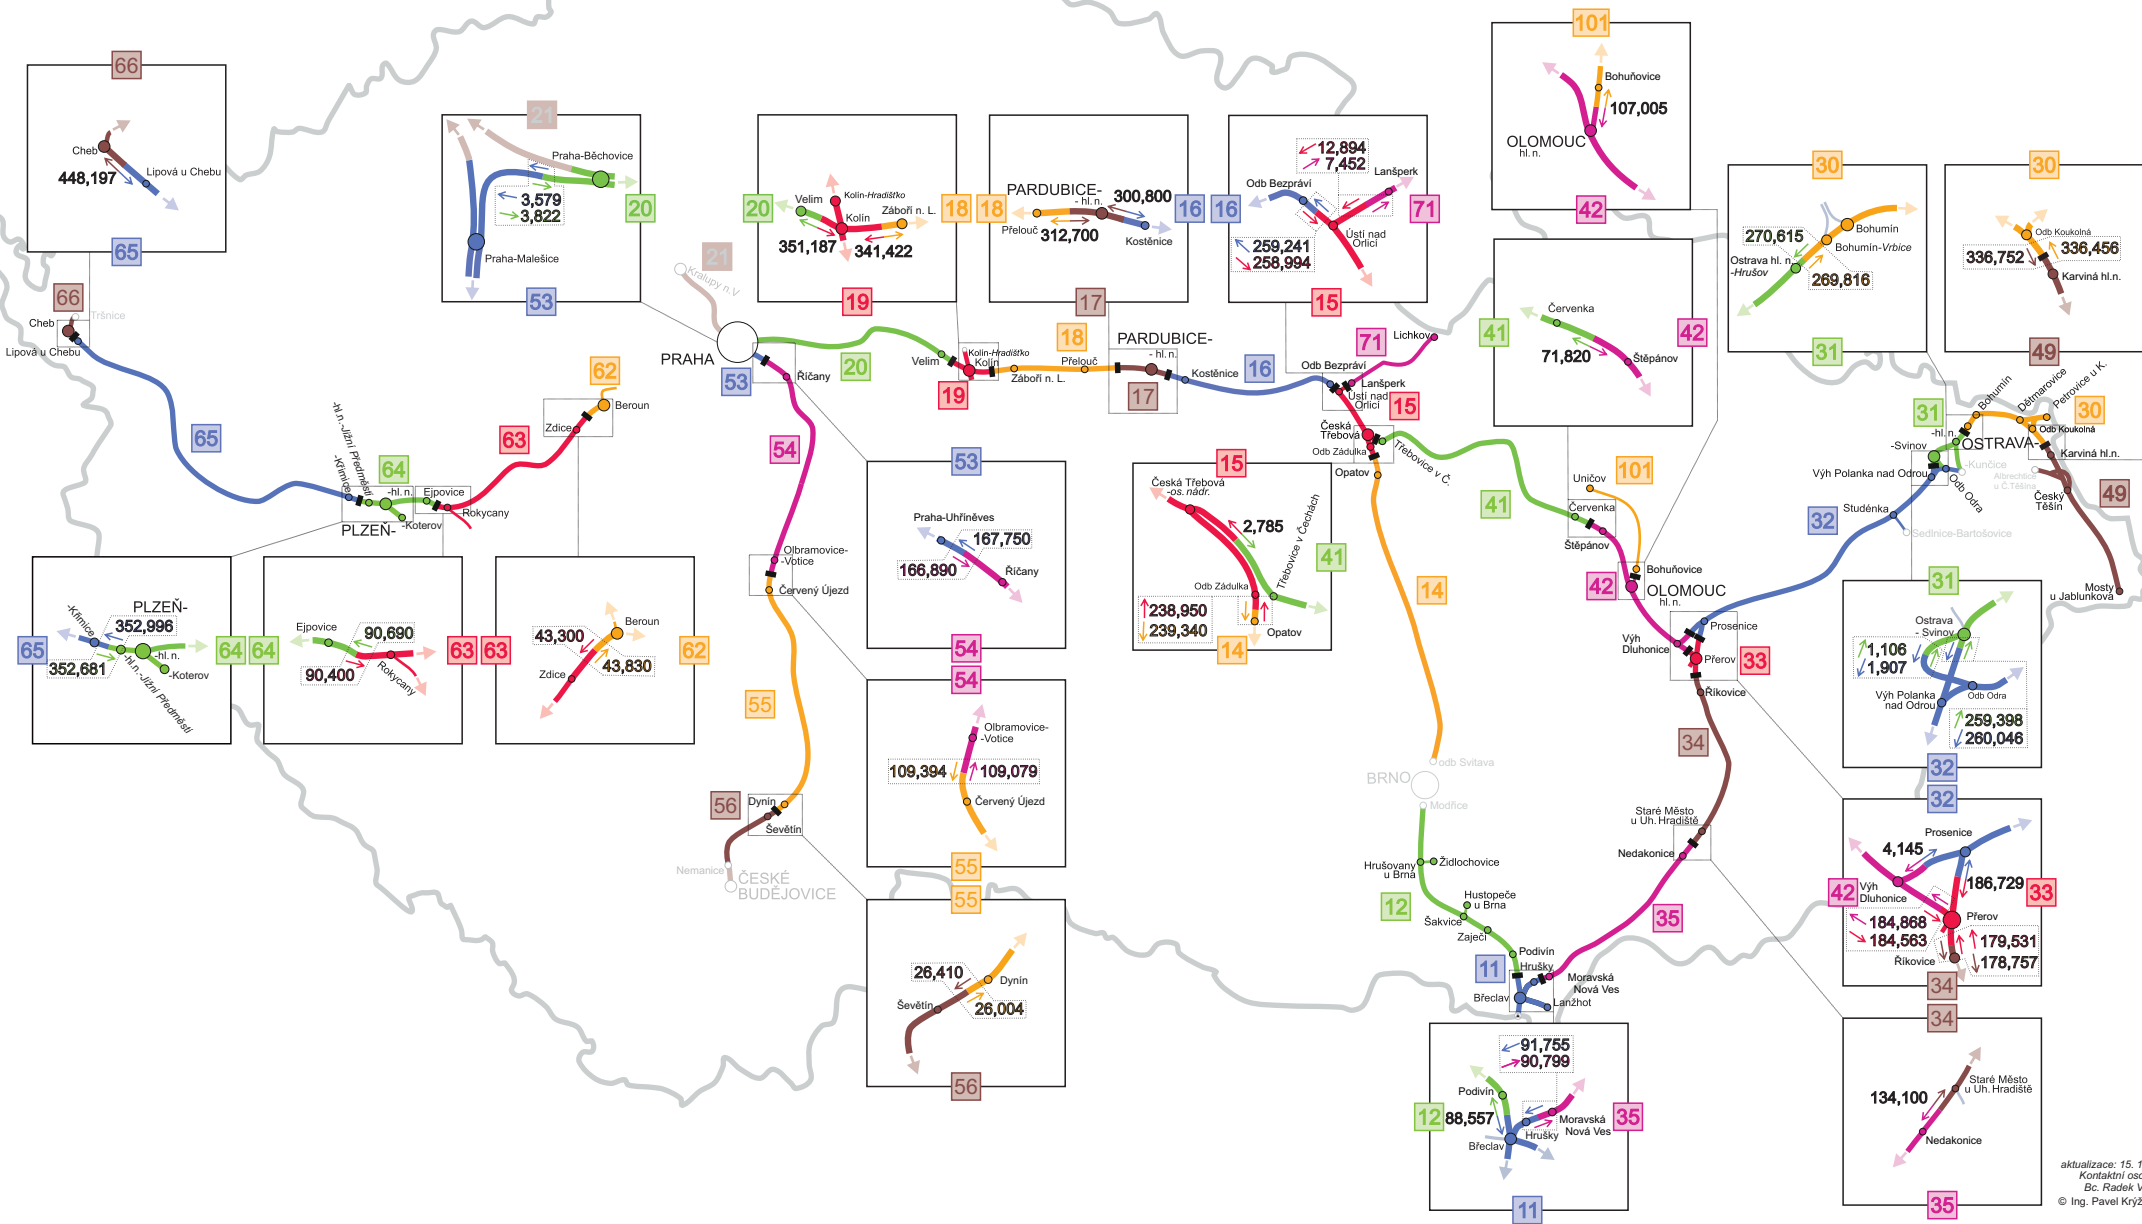

ETCS úroveň 2 - Handovery radioblokových centrál (RBC)

- Přibližné místo handoveru mezi RBC
- ➔ Směr handoveru mezi RBC (barva pro daný směr)
- 1,000 Km poloha handoveru mezi RBC (barva pro daný směr)
- 1,000 Km poloha handoveru mezi RBC
- Oblast RBC
- Oblast RBC před spuštěním
- Dopravní/uzel vybavena ETCS
- Dopravní/uzel nevybavena ETCS
- 00 Číslo RBC
- 00 Číslo RBC - před spuštěním

Kontaktní údaje RBC

ID GSM-R CZ: **23098**
NID_C: **513**
NID_RBC: **XXX**
Tel. RBC: **790 XXX 99**

Číslo RBC: **XXX**
X v případě dvouciferného čísla RBC = 0