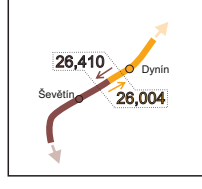

55
Číslo RBC ETCS_ID
8405047
NID_C 513
NID_RBC 55
Tel. RBC 790 055 99

56
Číslo RBC ETCS_ID
8405048
NID_C 513
NID_RBC 56
Tel. RBC 790 056 99