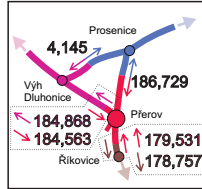

ETCS úroveň 2 - Handovery radioblokových centrál (RBC)

- Přibližné místo handoveru mezi RBC
- ➔ Směr handoveru mezi RBC (barva pro daný směr)
- 1,000 Km poloha handoveru mezi RBC (barva pro daný směr)
- 1,000 Km poloha handoveru mezi RBC
- Oblast RBC
- Oblast RBC před spuštěním
- Dopravní/uzel vybavena ETCS
- Dopravní/uzel nevybavena ETCS
- 00 Číslo RBC
- 00 Číslo RBC - před spuštěním

ID GSM-R CZ: 23098

11
 Číslo RBC ETCS_ID
8405003
 NID_C 513
 NID_RBC 11
 Tel. RBC 790 011 99

12
 Číslo RBC ETCS_ID
8405004
 NID_C 513
 NID_RBC 12
 Tel. RBC 790 012 99

35
 Číslo RBC ETCS_ID
8405027
 NID_C 513
 NID_RBC 35
 Tel. RBC 790 035 99

34
 Číslo RBC ETCS_ID
8405026
 NID_C 513
 NID_RBC 34
 Tel. RBC 790 034 99

35
 Číslo RBC ETCS_ID
8405027
 NID_C 513
 NID_RBC 35
 Tel. RBC 790 035 99

32
 Číslo RBC ETCS_ID
8405024
 NID_C 513
 NID_RBC 32
 Tel. RBC 790 032 99