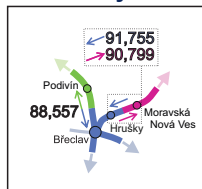

Handovery RBC: Břeclav - Přerov - Ostrava

ID GSM-R CZ: 23098

11
Číslo RBC ETCS_ID
8405003
NID_C 513
NID_RBC 11
Tel. RBC 790 011 99

12
Číslo RBC ETCS_ID
8405004
NID_C 513
NID_RBC 12
Tel. RBC 790 012 99

35
Číslo RBC ETCS_ID
8405027
NID_C 513
NID_RBC 35
Tel. RBC 790 035 99