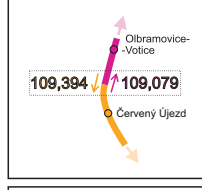

54
Číslo RBC ETCS_ID
8405046
NID_C 513
NID_RBC 54
Tel. RBC 790 054 99

55
Číslo RBC ETCS_ID
8405047
NID_C 513
NID_RBC 55
Tel. RBC 790 055 99