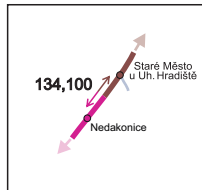

34
Číslo RBC ETCS_ID
8405026
NID_C 513
NID_RBC 34
Tel. RBC 790 034 99

35
Číslo RBC ETCS_ID
8405027
NID_C 513
NID_RBC 35
Tel. RBC 790 035 99