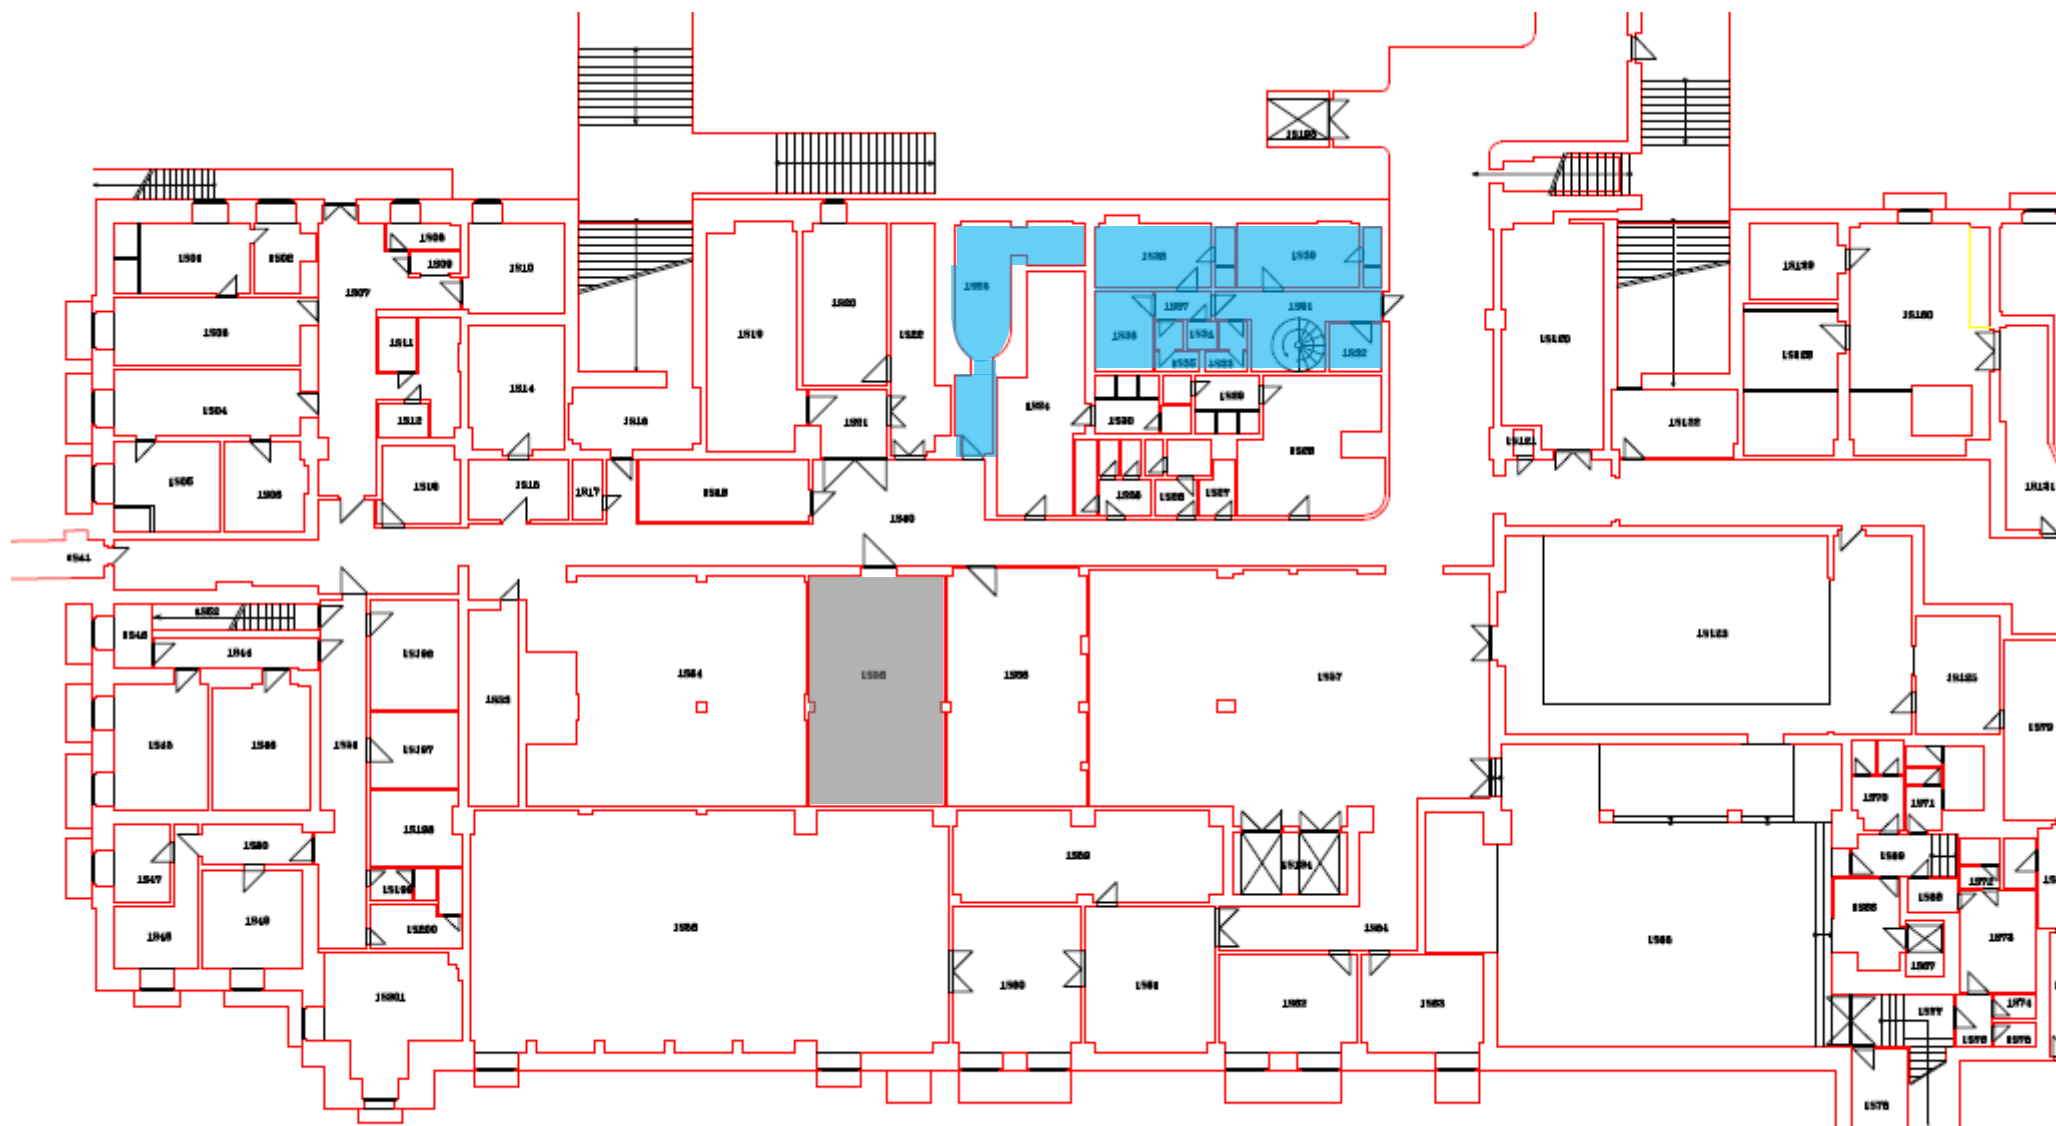

VÝPRAVNÍ BUDOVA – PŮDORYS SUTERÉN

Provozní součásti zařízení služeb železniční stanice

- Obsazené
- Volné