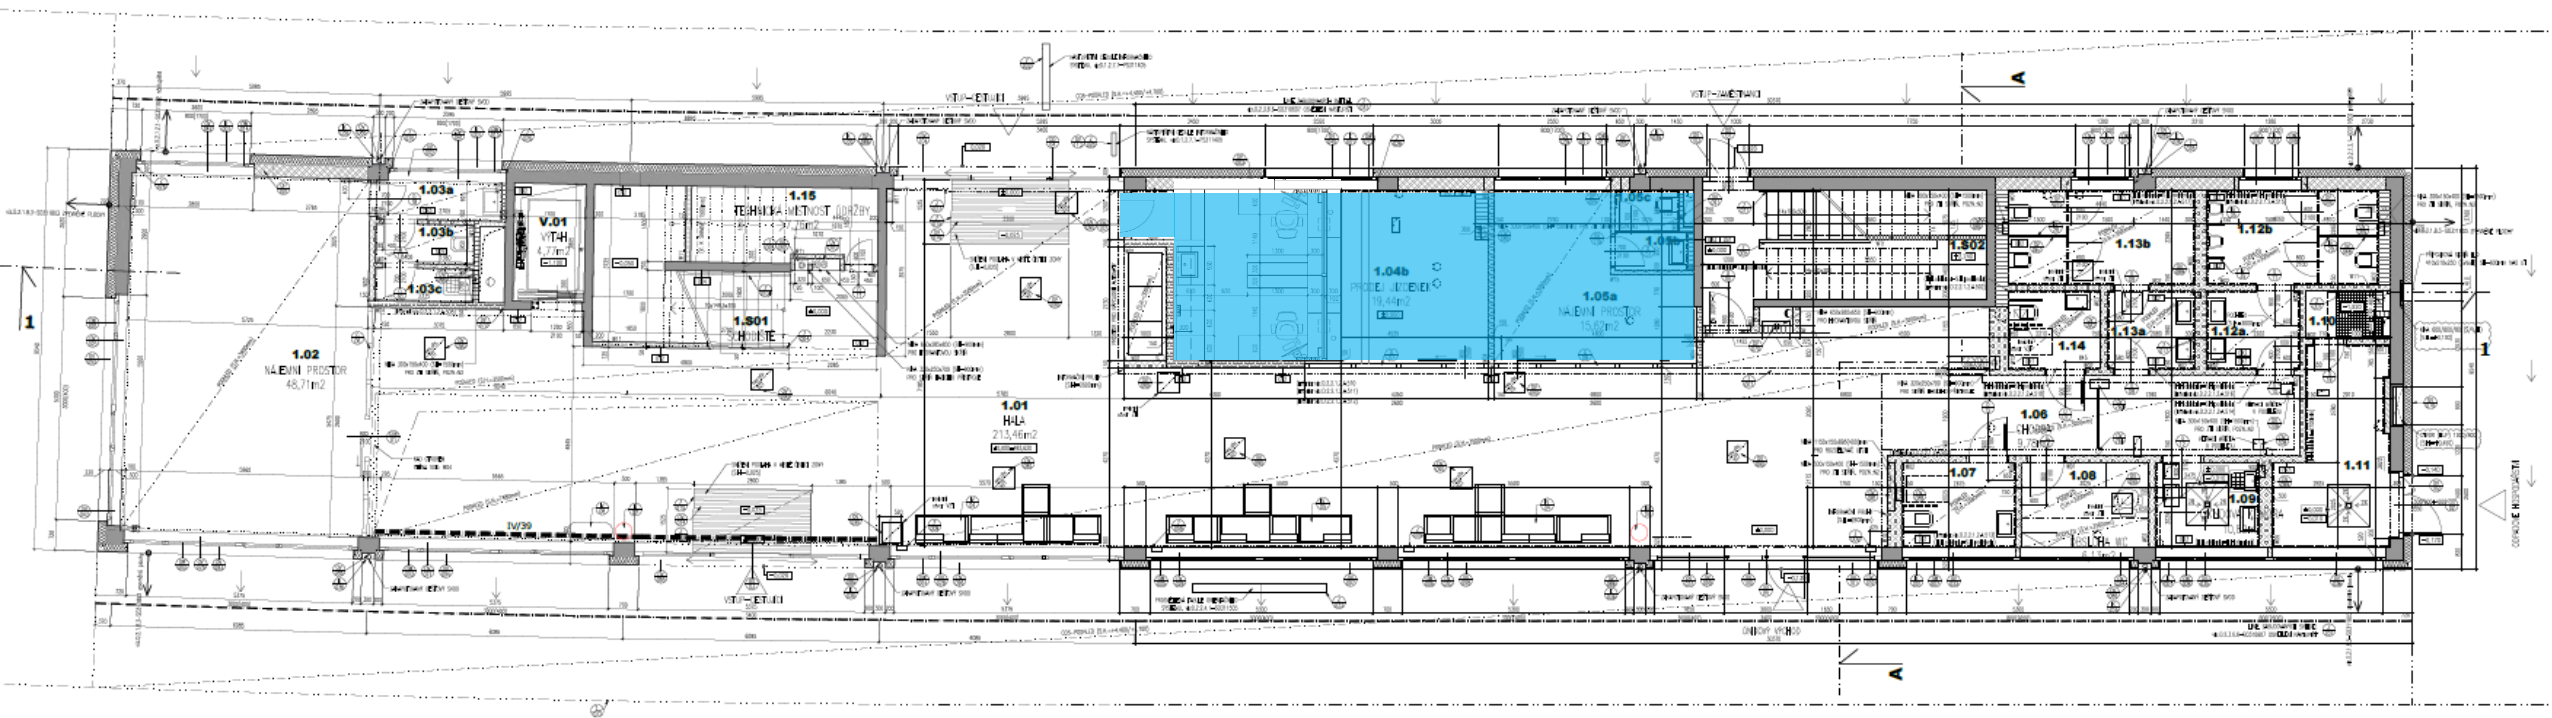

Číslo	Velikost/ m²	Název místnosti	Stav
1.04a	12,13	Pokladny	Obsazené
1.04b	19,44	Prodej jízdenek	Obsazené
1.05a	15,62	Pokladny	Obsazené
1.05b	1,61	Předsíň	Obsazené
1.05c	1,5	WC	Obsazené

Provozní součásti zařízení služeb železniční stanice