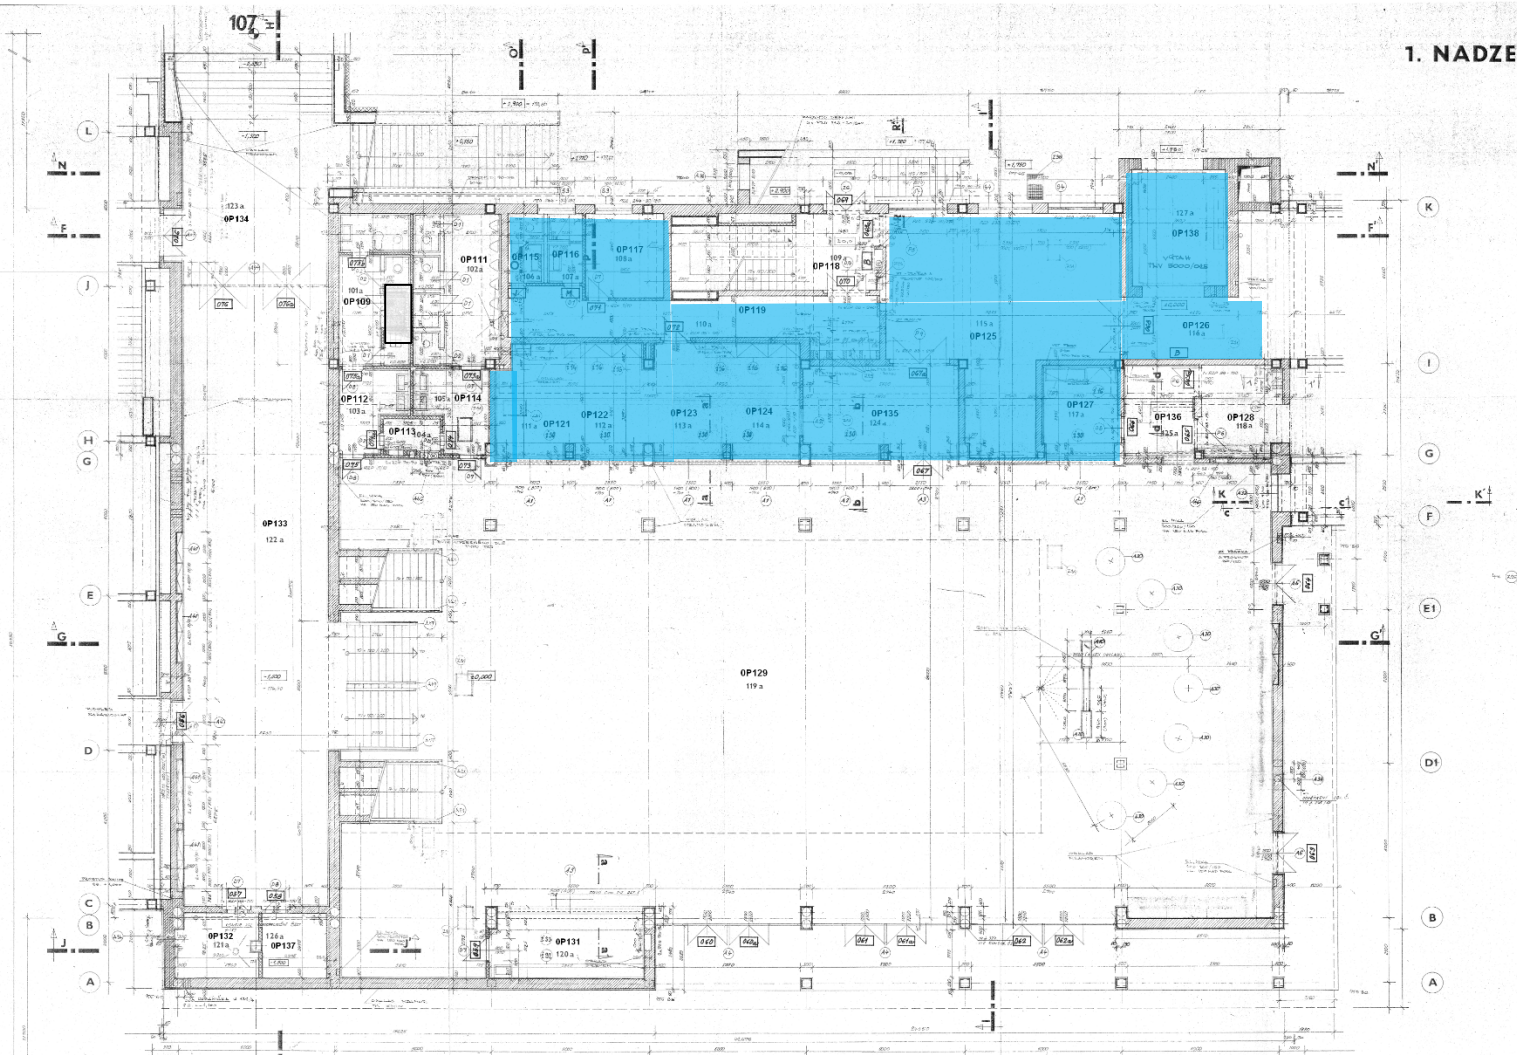

Provozní součásti zařízení služeb železniční stanice**Kralupy nad Vltavou**

Číslo	Velikost/ m²	Název místnosti	Stav	Číslo	Velikost/ m²	Název místnosti	Stav
0P115	3,43	WC	Obsazené	0P175	4,00	Sklad	Obsazené
0P116	3,43	Umývárna	Obsazené	0P176	10,68	Chodba	Obsazené
0P117	9,07	Úklidová místnost	Obsazené	0P177	1,92	Umývárna	Obsazené
0P119	25,04	Chodba	Obsazené	0P178	1,50	WC ženy	Obsazené
0P121	11,02	Pokladna	Obsazené	0P179	1,92	Umývárna	Obsazené
0P122	12,12	Pokladna	Obsazené	0P181	1,50	WC muži	Obsazené
0P123	12,12	Pokladna	Obsazené	0P182	3,99	Šatna	Obsazené
0P124	11,45	Pokladna	Obsazené	0P183	2,05	Sprchy	Obsazené
0P125	59,05	Úschovna zavazadel	Obsazené	1P06	12,29	Kancelář	Obsazené
0P126	21,13	Sklad	Obsazené	1P07	11,76	Denní/noční místnost	Obsazené
0P127	9,96	Informační centrum	Obsazené	1P27	7,42	Sklad	Obsazené
0P135	17,18	Sklad	Obsazené	1P31	12,31	Kancelář	Obsazené
0P138	16,20	Výtahová šachta	Obsazené	1P32	12,54	Kancelář	Obsazené
0P139	22,57	Schodiště	Obsazené	1P33	12,19	Kancelář	Obsazené
0P174	16,56	Informační centrum	Obsazené	1P64	12,19	Kancelář	Obsazené
0P174A	15,50	Informační centrum	Obsazené	4P08	19,46	Šatna	Obsazené
0P174B	8,99	Prodejna/poskytování služeb	Obsazené	4P09	5,06	Předsíň	Obsazené
0P174C	4,32	Chodba	Obsazené	4P11	12,83	Umývárna	Obsazené

1. NADZEMNÍ PODLAŽÍ

LEGENDA

Č. MÍST.	NÁZEV	PLOCHA
101 a
102 a
103 a
104 a
105 a
106 a
107 a
108 a
109 a
110 a
111 a
112 a
113 a
114 a
115 a
116 a
117 a
118 a
119 a
120 a
121 a
122 a
123 a
124 a
125 a
126 a
127 a