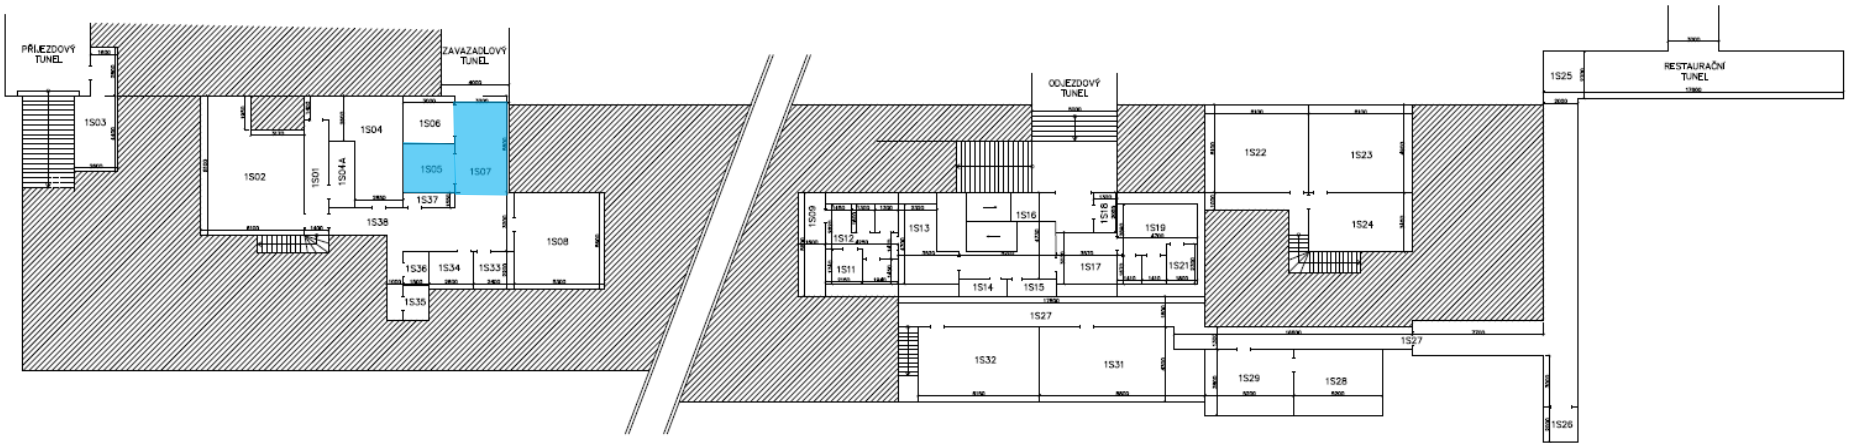

VÝPRAVNÍ BUDOVA – PŮDORYS SUTERÉN

Provozní součásti zařízení služeb železniční stanice

- Obsazené
- Volné