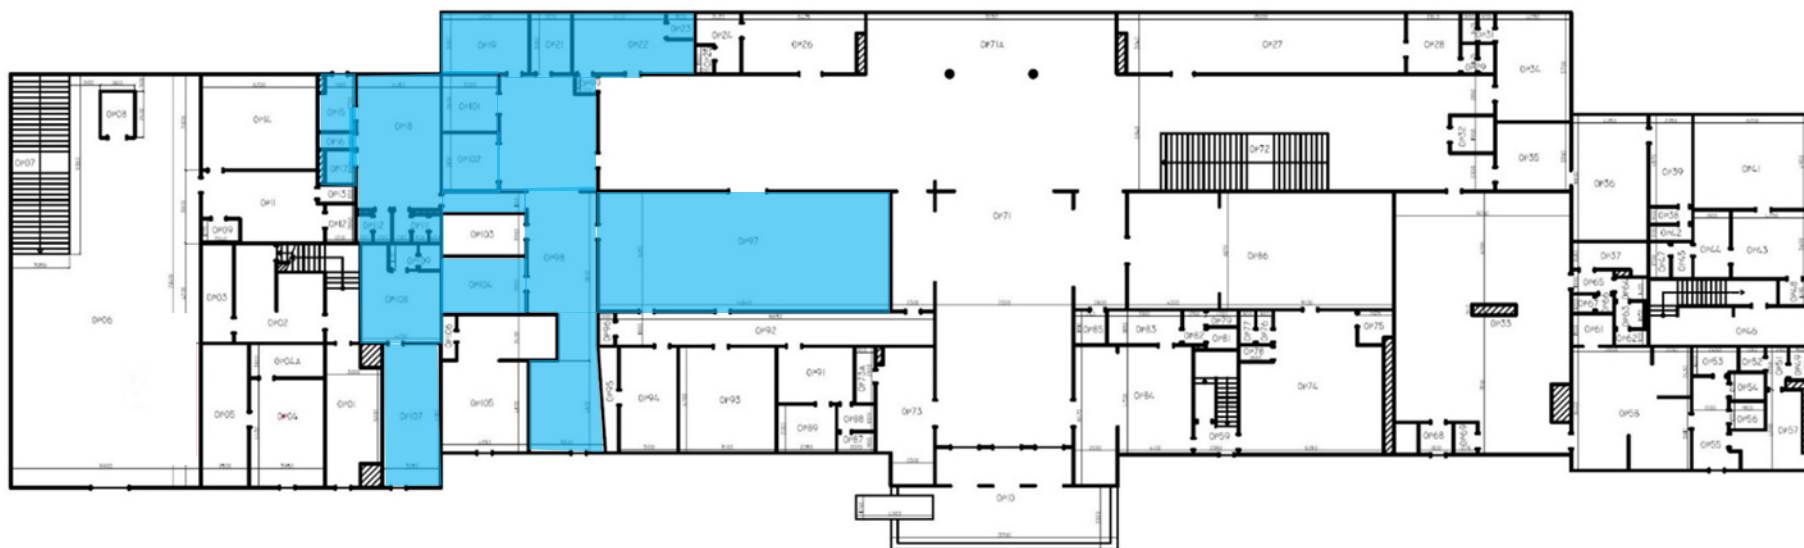

VÝPRAVNÍ BUDOVA – PŮDORYS PŘÍZEMÍ

Provozní součásti zařízení služeb železniční stanice

- Obsazené
- Volné