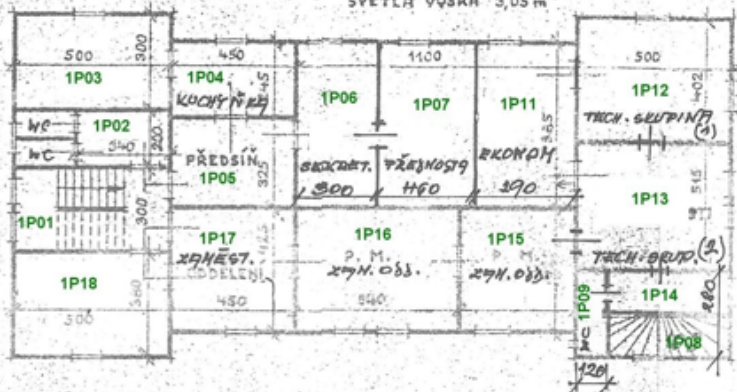

Číslo	Velikost/ m²	Název místnosti	Stav
0P09	13,12	WC	Obsazené
0P19	15,75	Pokladna	Obsazené
0P21	27,00	Pokladna	Obsazené
0P22	19,00	Předsíň	Obsazené
2P11	19,32	Kancelář	Obsazené
2P12	20,00	Kancelář	Obsazené
2P15	1,68	WC	Obsazené

I. PATRO

SVĚTLÁ VÝŠKA 3,05 m

II. PATRO

SVĚTLÁ VÝŠKA 3,20 m

Provozní součásti zařízení služeb železniční stanice

- Obsazené
- Volné