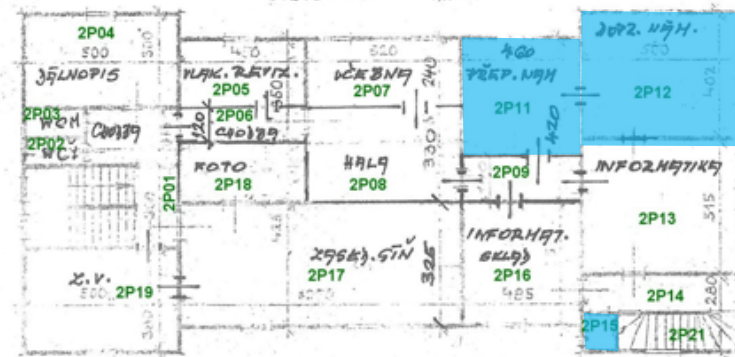

Číslo	Velikost/ m²	Název místnosti	Stav
0P09	13,12	WC	Obsazené
0P19	15,75	Pokladna	Obsazené
0P21	27,00	Pokladna	Obsazené
0P22	19,00	Předsíň	Obsazené
2P11	19,32	Kancelář	Obsazené
2P12	20,00	Kancelář	Obsazené
2P15	1,68	WC	Obsazené

I. PATRO

SVĚTLÁ VÝŠKA 3,05 m

II. PATRO

SVĚTLÁ VÝŠKA 3,20 m

Provozní součásti zařízení služeb železniční stanice

- Obsazené
- Volné