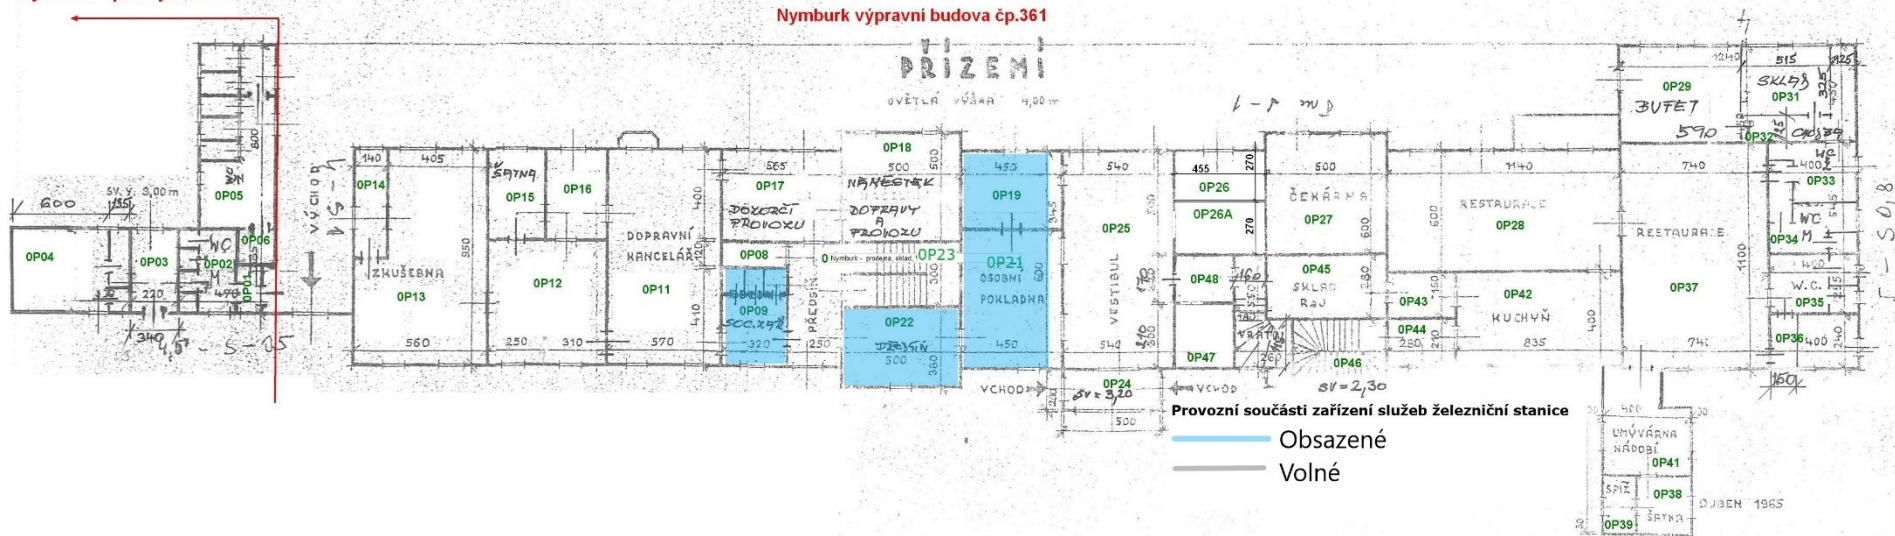

NYMBURK HLAVNÍ NÁDRAŽÍ

VÝPRAVNÍ BUDOVA – PŮDORYS PŘÍZEMÍ

Nymburk - prodejna, sklad, WC

Nymburk výpravní budova čp.361