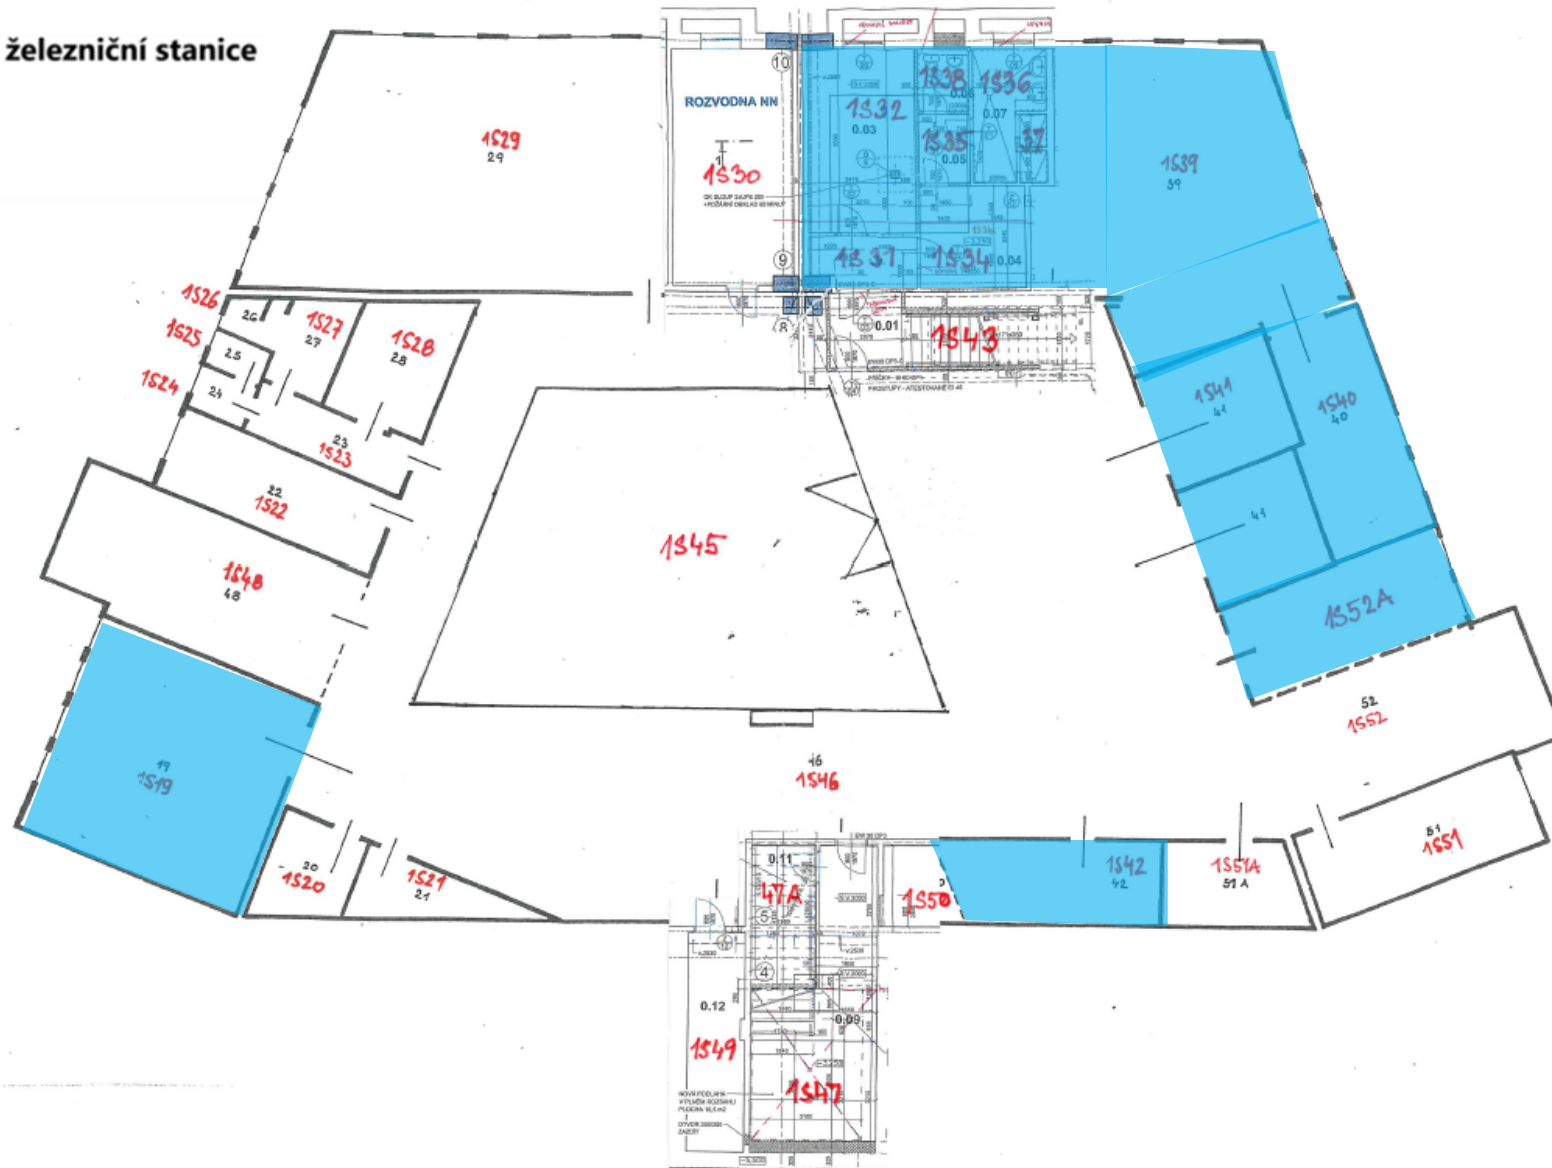

Číslo	Velikost/ m ²	Název místnosti	Stav	Číslo	Velikost/ m ²	Název místnosti	Stav
OP01	3,55	Sklad	Obsazené	OP50	10,80	Sklad	Obsazené
OP03	5,65	Pokladna	Obsazené	OP51	15,80	Šatna	Obsazené
OP04	11,04	Šatna	Obsazené	OP52	3,24	Umývárna	Obsazené
OP05	10,12	Pokladna	Obsazené	OP53	10,14	Denní/noční místnost	Obsazené
OP06	9,03	Pokladna	Obsazené	OP54	208,50	Úschovna zavazadel	Obsazené
OP07	8,76	Pokladna	Obsazené	OP55	15,60	Kancelář	Obsazené
OP08	9,24	Pokladna	Obsazené	OP56	9,90	Výtahová šachta	Obsazené
OP12	12,27	Archiv	Obsazené	OP57	9,90	Výtahová šachta	Obsazené
OP18	16,57	WC ženy	Obsazené	OP58	3,51	Umývárna	Obsazené
OP19	11,28	WC muži	Obsazené	OP59	1,76	Umývárna	Obsazené
OP20	12,98	Chodba	Obsazené	OP60	2,24	WC	Obsazené
OP21	64,37	Denní/noční místnost	Obsazené	1S19	39,09	Šatna	Obsazené
OP29	26,06	ČD centrum	Obsazené	1S31	2,70	Předsíň	Obsazené
OP30	22,95	ČD centrum	Obsazené	1S32	16,43	Denní/noční místnost	Obsazené
OP31	54,60	ČD centrum	Obsazené	1S33	1,80	Předsíň	Obsazené
OP32	37,79	Chodba	Obsazené	1S34	8,85	Šatna	Obsazené
OP35	4,10	Provozní místnost	Obsazené	1S35	3,05	Chodba	Obsazené
OP36	1,30	Úklidová místnost	Obsazené	1S36	6,53	Umývárna	Obsazené
OP37	2,82	Umývárna	Obsazené	1S37	2,06	Sprchy	Obsazené
OP38	1,33	WC ženy	Obsazené	1S38	1,82	WC ženy	Obsazené
OP39	7,86	Šatna	Obsazené	1S39	53,68	Garážová stání	Obsazené
OP40	9,57	Šatna	Obsazené	1S40	16,00	Akumulátorovna	Obsazené
OP41	4,05	Umývárna	Obsazené	1S41	9,90	Výtahová šachta	Obsazené
OP42	1,77	WC muži	Obsazené	1S42	11,50	Sklad	Obsazené
OP43	3,62	Umývárna	Obsazené	1S52A	16,30	Sklad	Obsazené
OP44	1,23	WC	Obsazené				
OP48	10,20	Šatna	Obsazené				
OP49	5,04	Předsíň	Obsazené				

Provozní součásti zařízení služeb železniční stanice

- Obsazené
- Volné

VÝPRAVNÍ BUDOVA – PŮDORYS PŘÍZEMÍ

Provozní součásti zařízení služeb železniční stanice

- Obsazené
- Volné