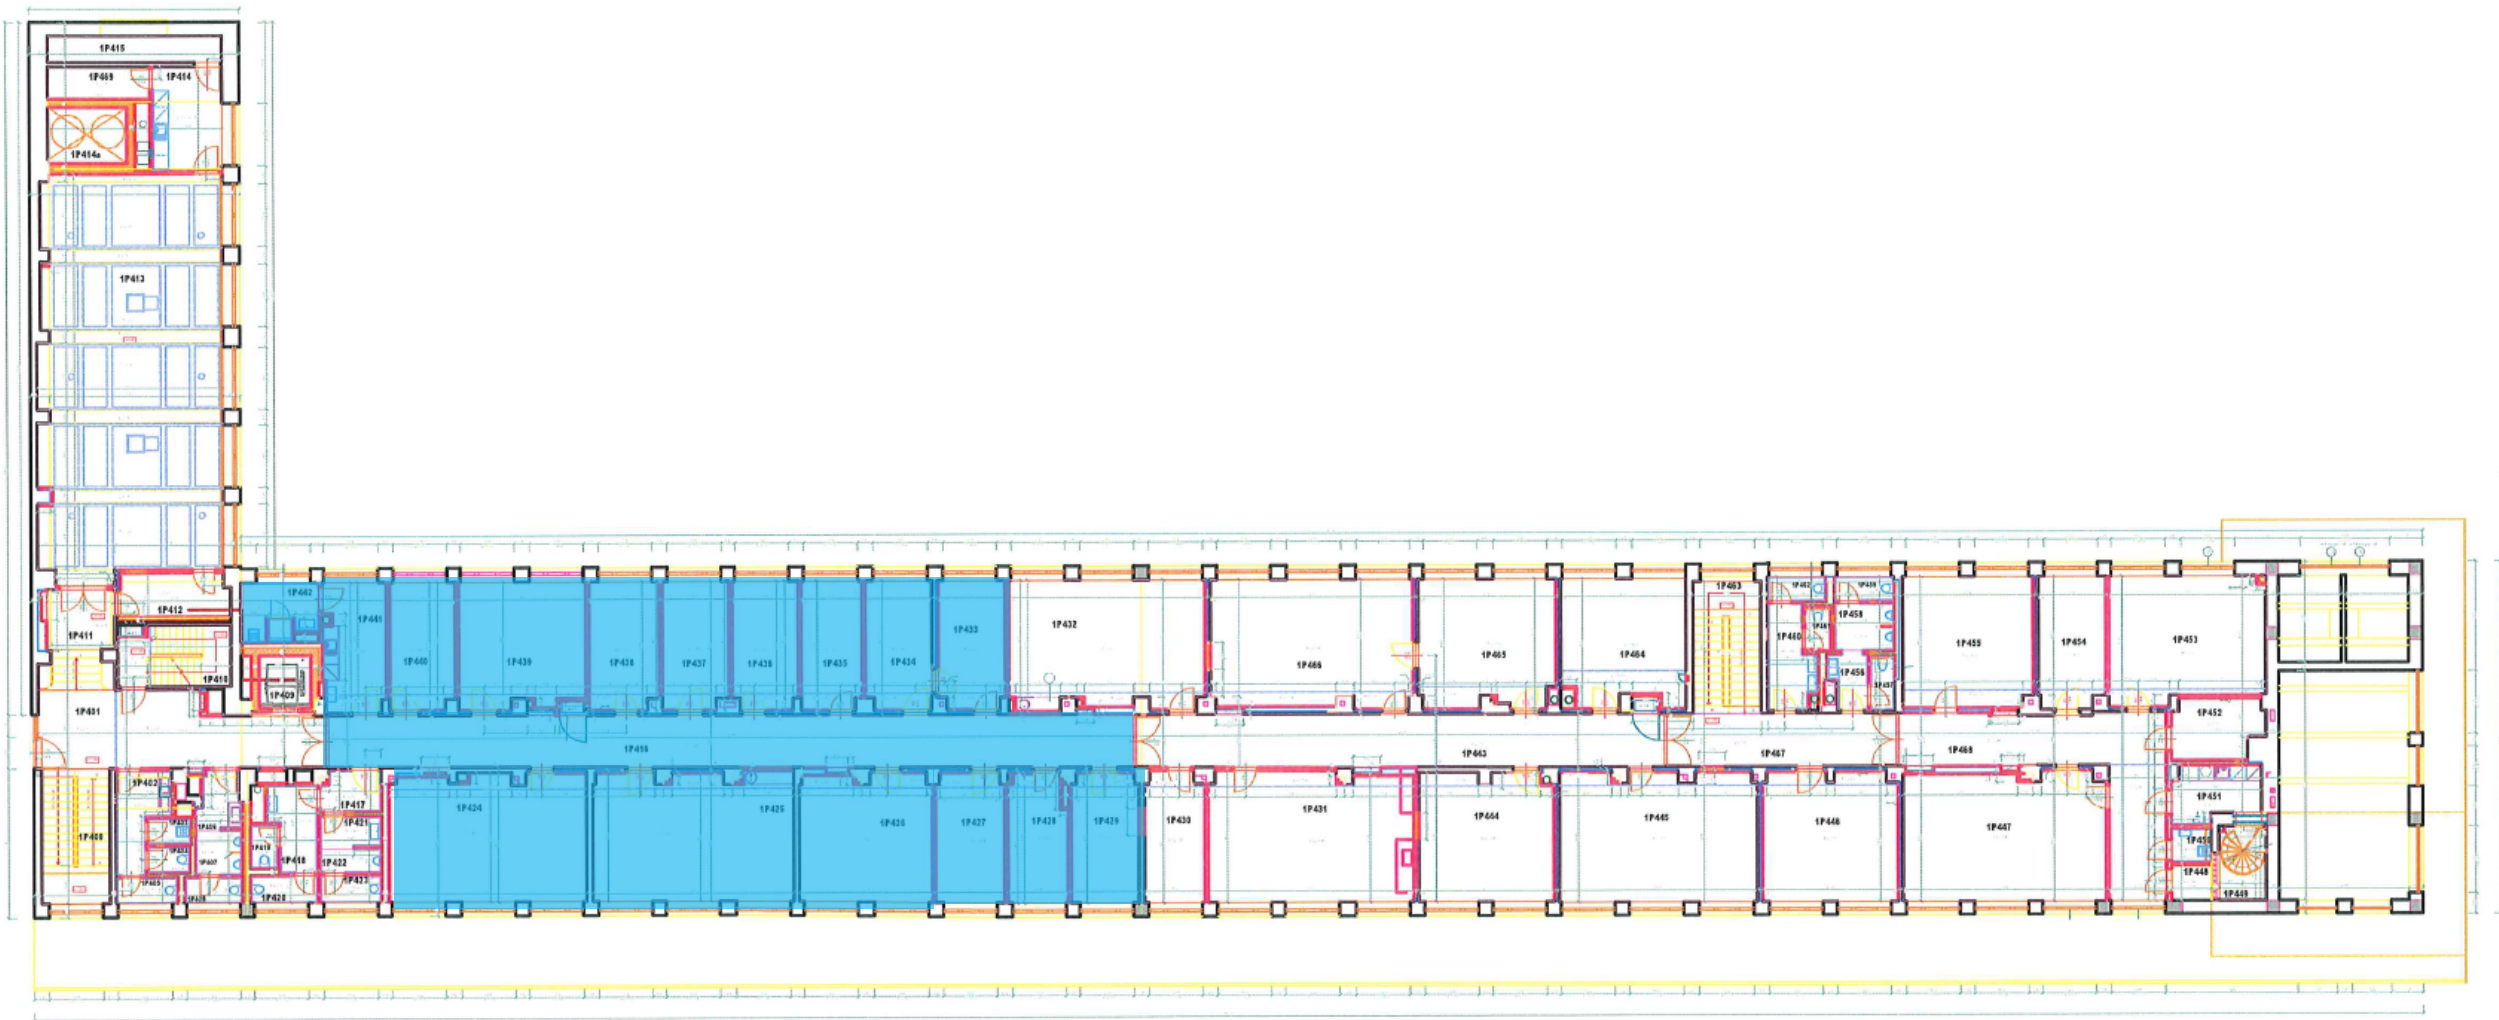

VÝPRAVNÍ BUDOVA – PŮDORYS 1.PATRO

Provozní součásti zařízení služeb železniční stanice

- Obsazené
- Volné