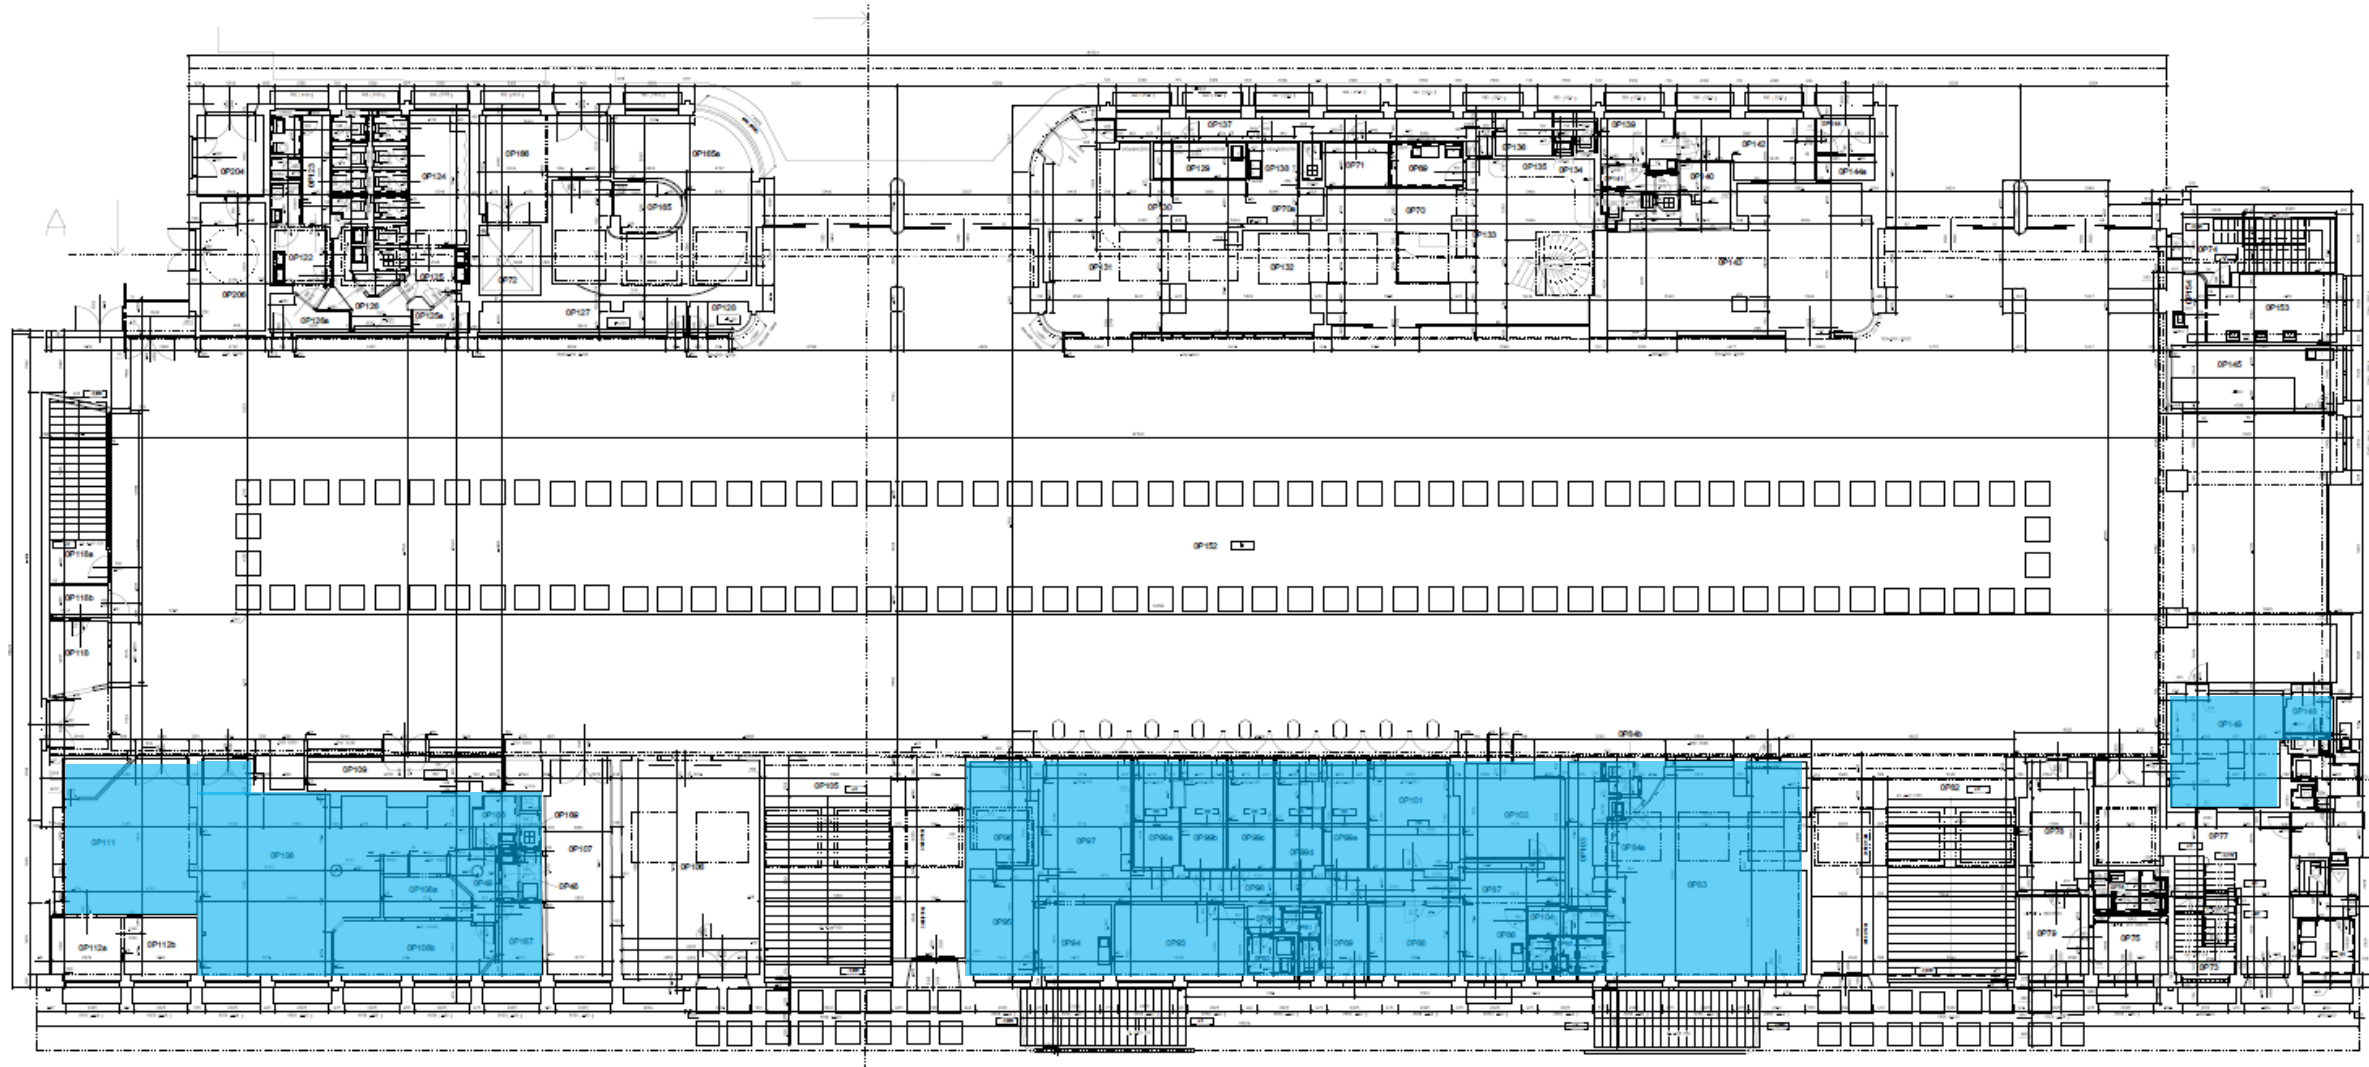

Provozní součásti zařízení služeb železniční stanice

Pardubice hlavní nádraží

Číslo	Velikost/ m ²	Název místnosti	Stav	Číslo	Velikost/ m ²	Název místnosti	Stav
OP101	17,98	Kancelář	Obsazené	OP470	5,35	Sprchy	Obsazené
OP102	25,29	Kancelář	Obsazené	OP471	3,02	Předsíňka WC	Obsazené
OP103	9,82	Šatna	Obsazené	OP472	1,95	WC muži	Obsazené
OP104	4,12	Chodba	Obsazené	OP48	1,94	WC	Obsazené
OP108	96,31	ČD centrum	Obsazené	OP49	1,79	Předsíň	Obsazené
OP108	96,31	ČD centrum	Obsazené	OP49	1,79	Předsíň	Obsazené
OP109	11,10	Prodejna/poskytování služeb	Obsazené	OP69	5,65	Umývárna nádobí	Obsazené
OP111	43,88	Kavárna	Obsazené	OP83	74,49	Čekárna	Obsazené
OP111	43,88	Kavárna	Obsazené	OP83	74,49	Čekárna	Obsazené
OP148	6,23	Sklad	Obsazené	OP84	2,42	WC	Obsazené
OP149	24,22	Sklad	Obsazené	OP85	3,33	Koupelna	Obsazené
OP167	5,57	Šatna	Obsazené	OP86	1,75	WC	Obsazené
OP167	5,57	Šatna	Obsazené	OP87	7,66	Chodba	Obsazené
OP168	4,15	Šatna	Obsazené	OP88	11,56	Kancelář	Obsazené
OP168	4,15	Šatna	Obsazené	OP89	5,56	Chodba	Obsazené
OP169	1,95	WC	Obsazené	OP91	6,32	WC	Obsazené
OP302	3,58	Výtahová šachta	Obsazené	OP92	3,30	Koupelna	Obsazené
OP304	23,50	Šatna	Obsazené	OP93	16,83	Šatna	Obsazené
OP422	22,68	Zasedací místnost	Obsazené	OP94	9,64	Kuchyň	Obsazené
OP423	12,31	Kancelář	Obsazené	OP95	11,88	Sklad	Obsazené
OP424	11,77	Kancelář	Obsazené	OP96	13,50	Sklad	Obsazené
OP425	11,84	Kancelář	Obsazené	OP97	17,92	Jídelna	Obsazené
OP426	23,85	Kancelář	Obsazené	OP98	23,85	Chodba	Obsazené
OP439	8,07	Denní/noční místnost	Obsazené	OP99	46,52	Pokladna	Obsazené
OP440	3,20	Sprchy	Obsazené	1P424	35,12	Kancelář	Obsazené
OP443	7,18	Šatna	Obsazené	1P425	36,05	Zasedací místnost	Obsazené
OP453	10,44	Denní/noční místnost	Obsazené	1P426	23,66	Kancelář	Obsazené
OP454	36,39	Šatna	Obsazené	1P427	12,68	Kancelář	Obsazené
OP455	12,69	Šatna	Obsazené	1P428	10,67	Kancelář	Obsazené
OP459	1,97	WC ženy	Obsazené	1P429	12,39	Kancelář	Obsazené
OP460	1,97	Sprchy	Obsazené	1P433	12,28	Kancelář	Obsazené
OP461	2,09	Úklidová místnost	Obsazené	1P434	11,94	Kancelář	Obsazené
OP462	6,98	Předsíňka WC	Obsazené	1P435	11,03	Kancelář	Obsazené
OP463	28,54	Šatna	Obsazené	1P436	11,86	Kancelář	Obsazené
OP464	31,81	Denní/noční místnost	Obsazené	1P437	11,96	Kancelář	Obsazené
OP465	17,09	Zádveří	Obsazené	1P438	22,15	Kancelář	Obsazené
OP466	16,44	Kancelář	Obsazené	1P439	22,15	Kancelář	Obsazené
OP468	8,05	Šatna	Obsazené	1P440	11,85	Kancelář	Obsazené
OP469	36,98	Šatna	Obsazené	1P441	11,29	Kuchyňka	Obsazené
				1P442	5,95	Sprchy	Obsazené