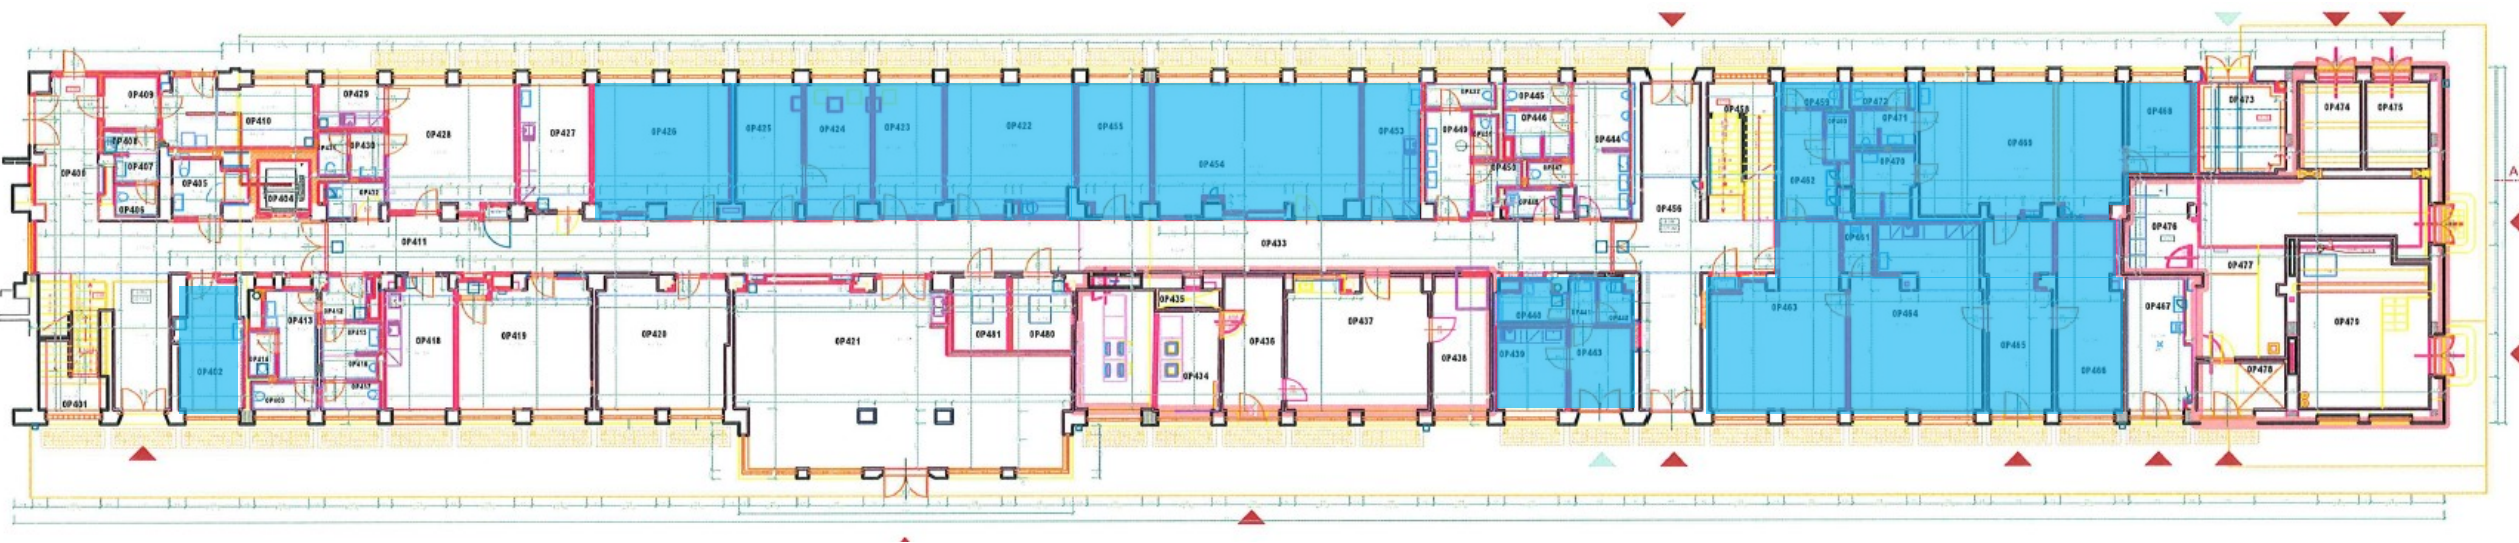

VÝPRAVNÍ BUDOVA – PŮDORYS PŘÍZEMÍ 2. část

Provozní součásti zařízení služeb železniční stanice

- Obsazené
- Volné