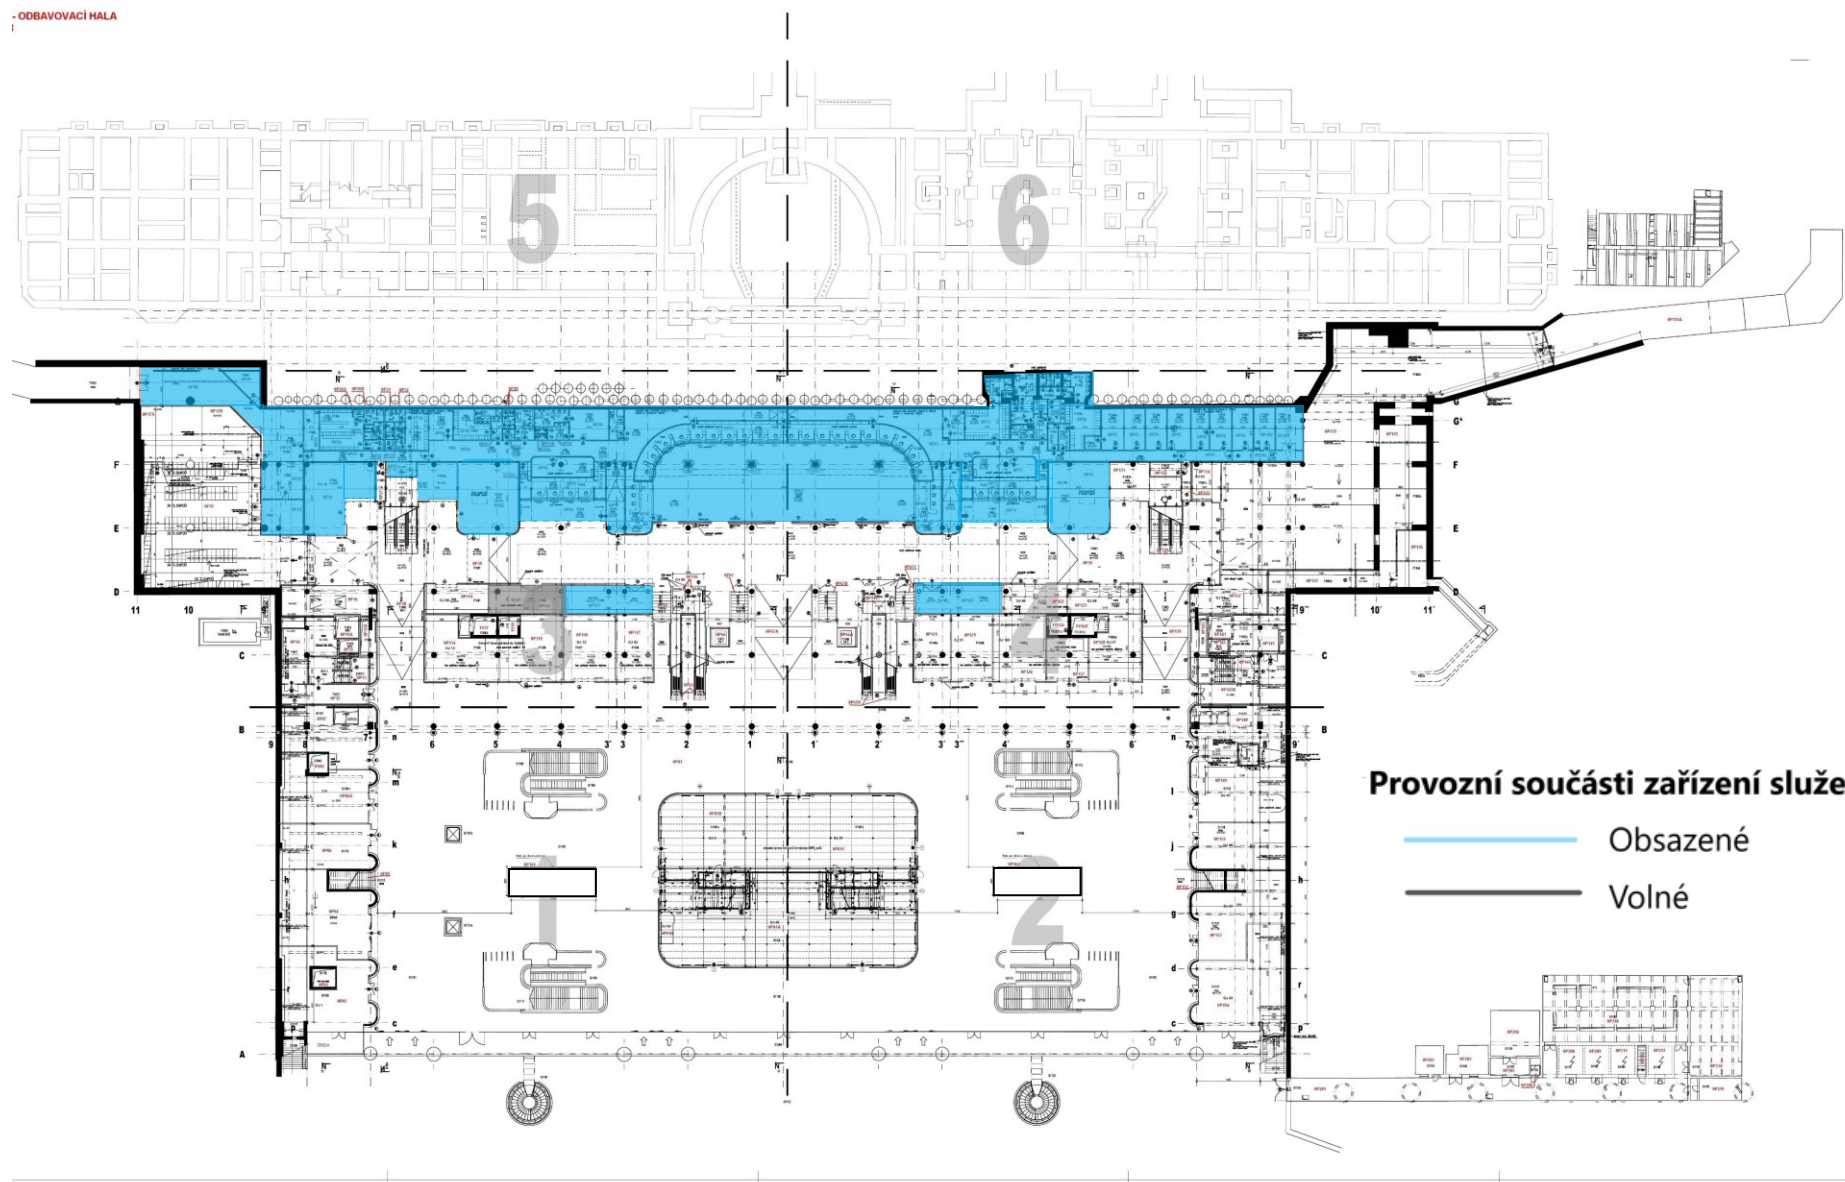

VÝPRAVNÍ BUDOVA – PŮDORYS PŘÍZEMÍ

Provozní součásti zařízení služeb železniční stanice

- Obsazené
- Volné