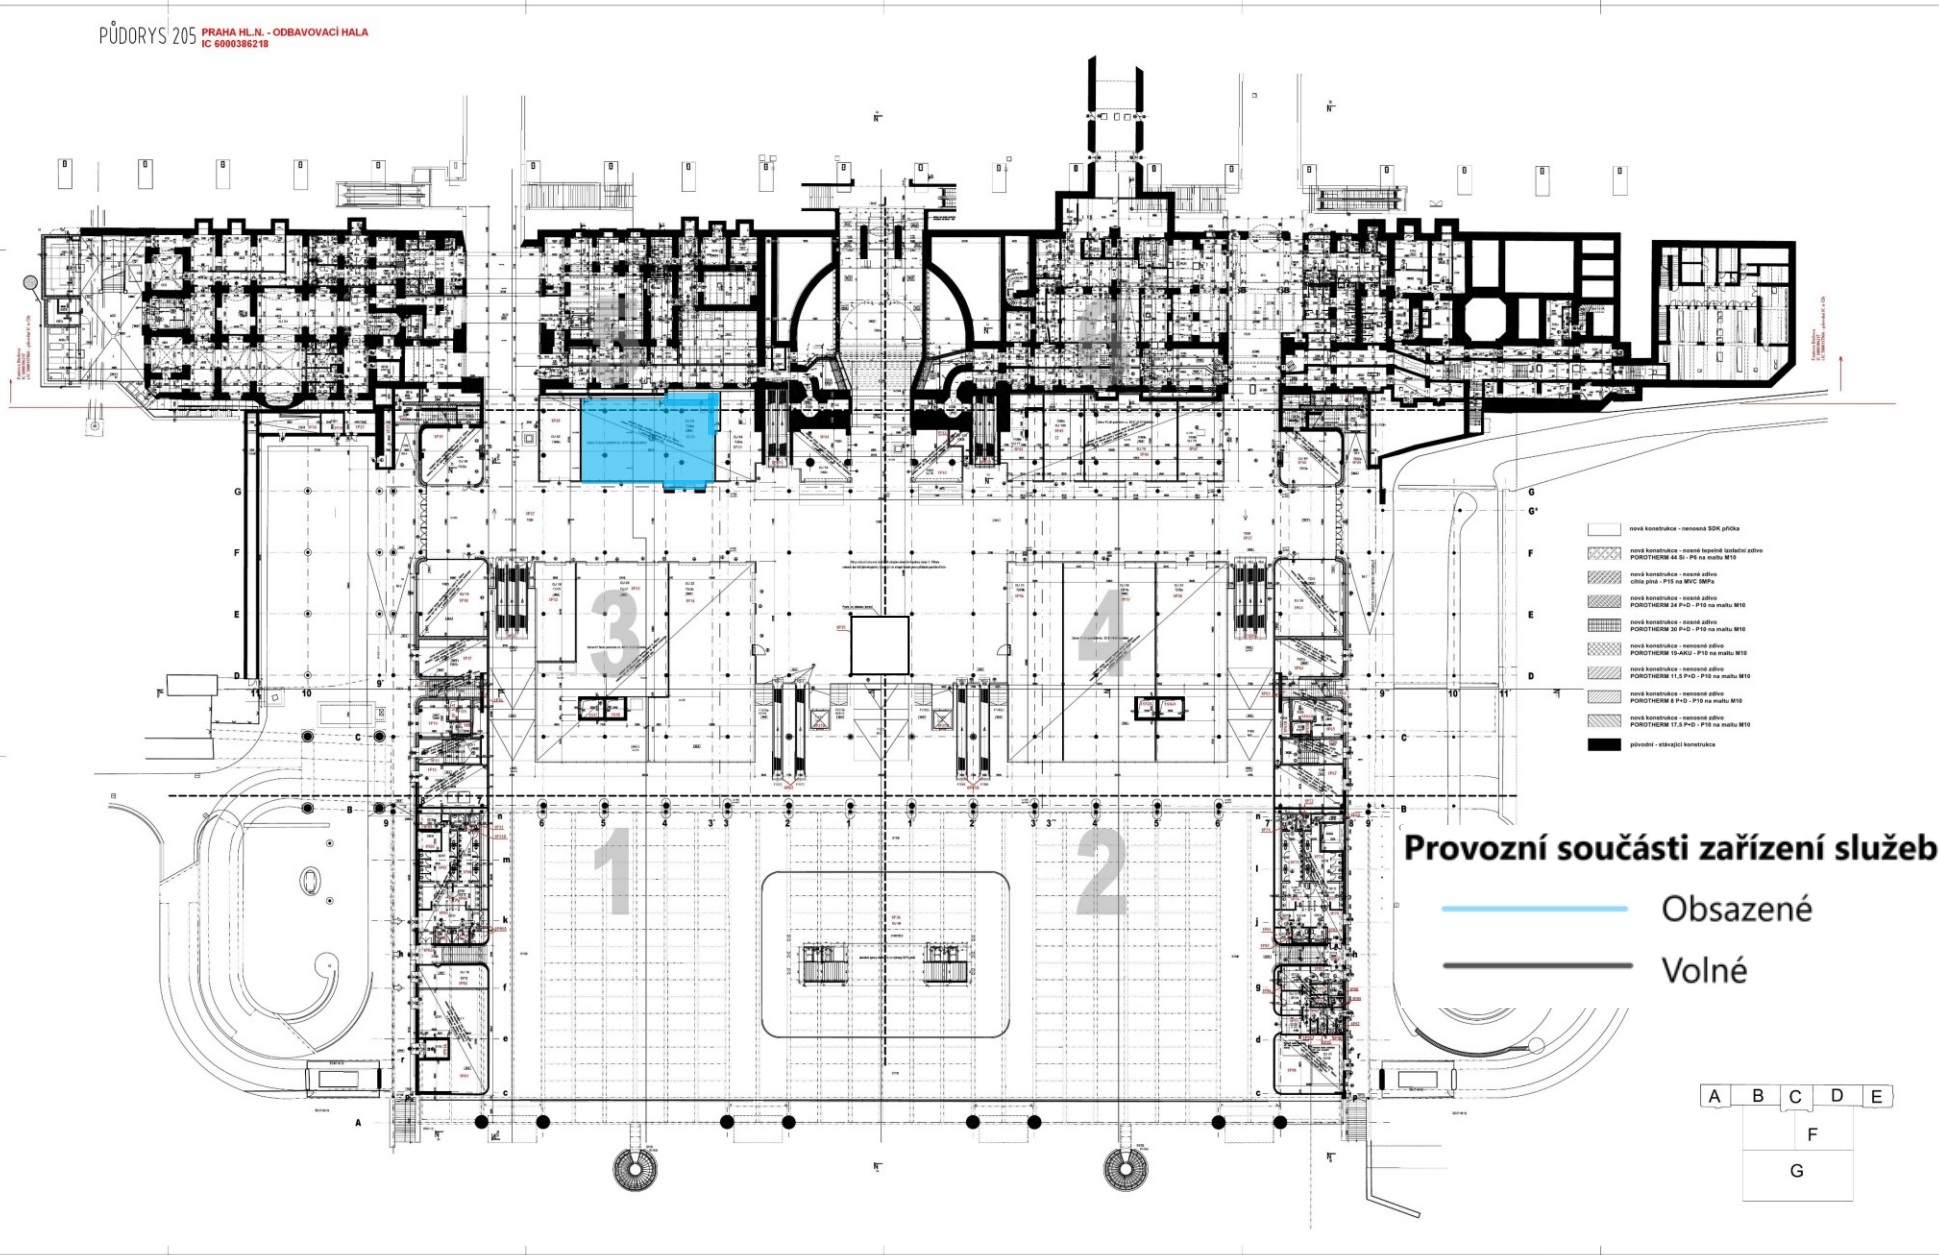

VÝPRAVNÍ BUDOVA – PŮDORYS 1. PATRO

PŮDORYS 205 PRAHA HL.N. - ODBAVOVACÍ HALA
IC 6090386218

Provozní součásti zařízení služeb železniční stanice

- Obsazené
- Volné