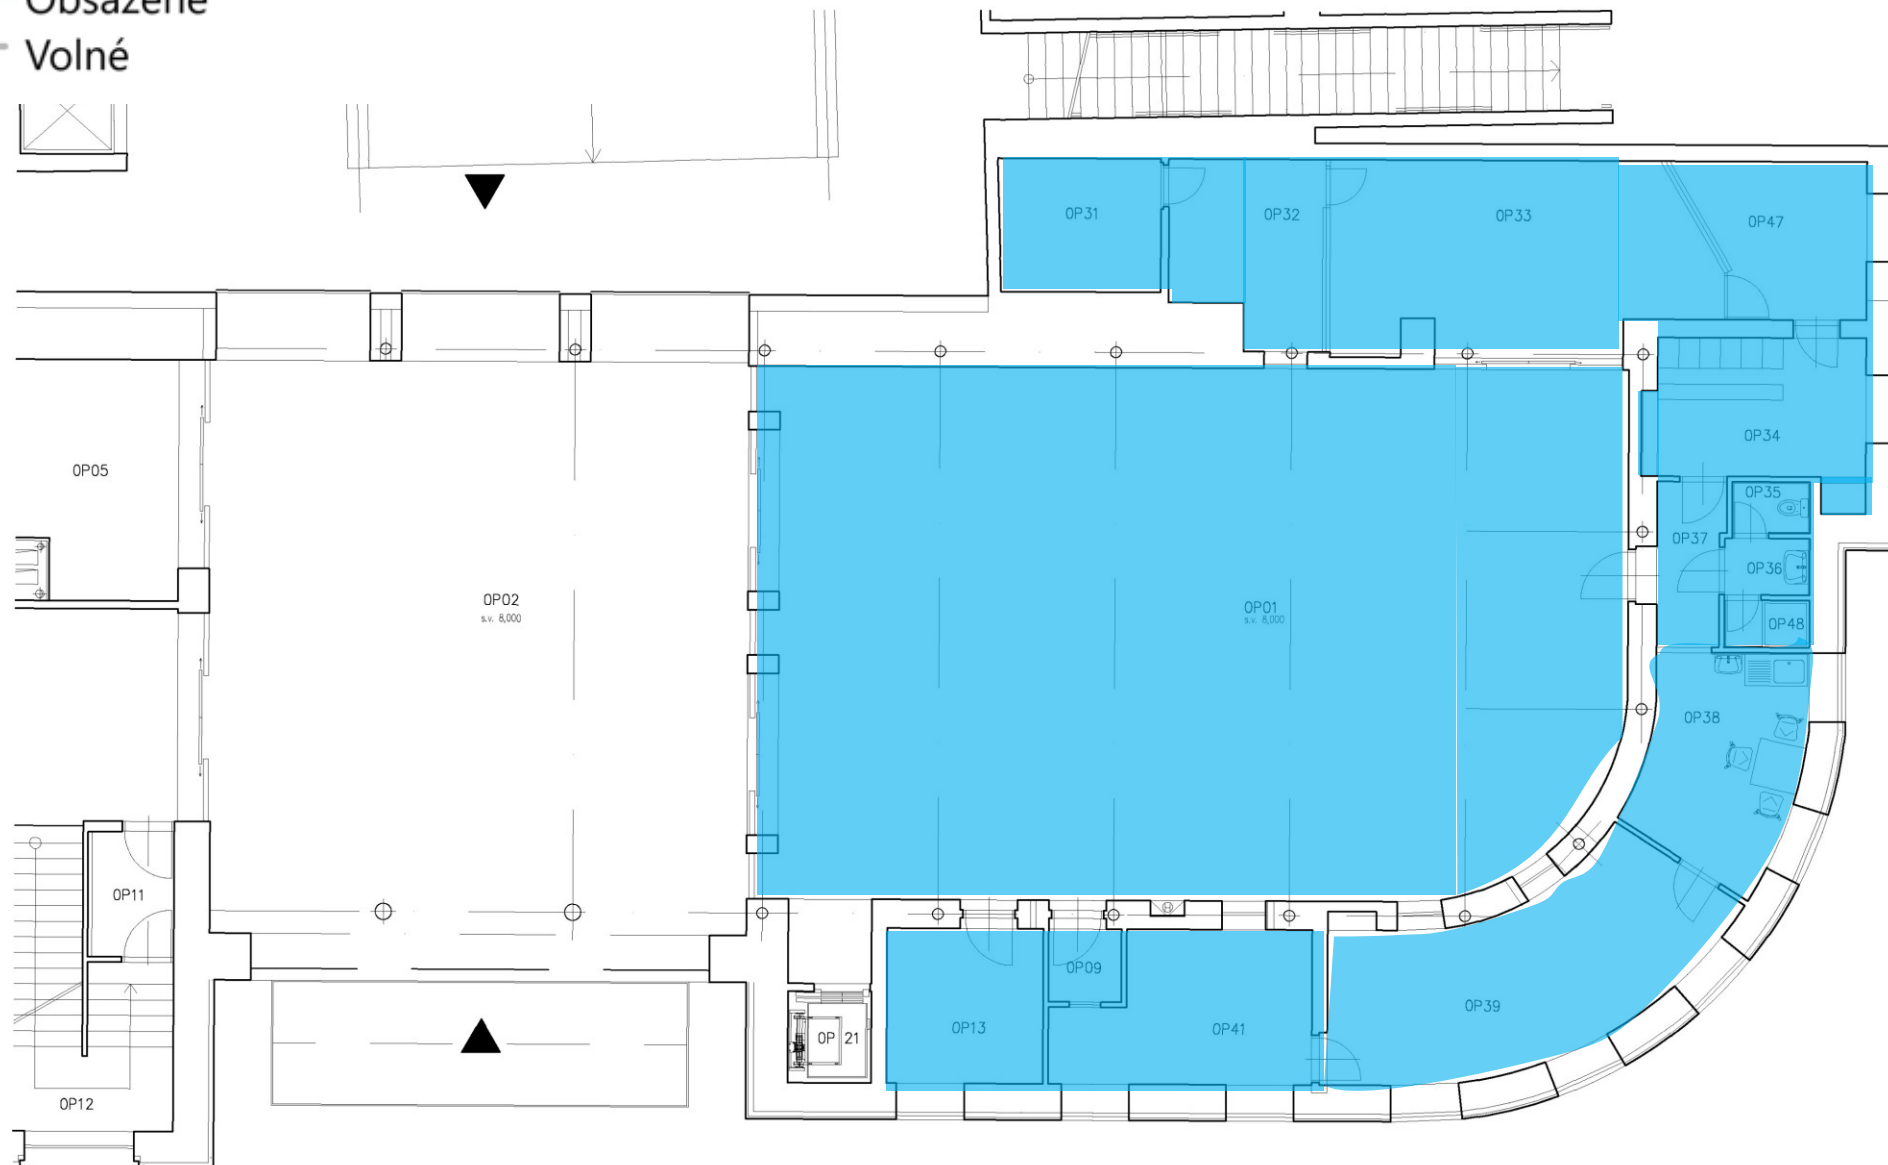

Provozní součásti zařízení služeb železniční stanice

— Obsazené

— Volné