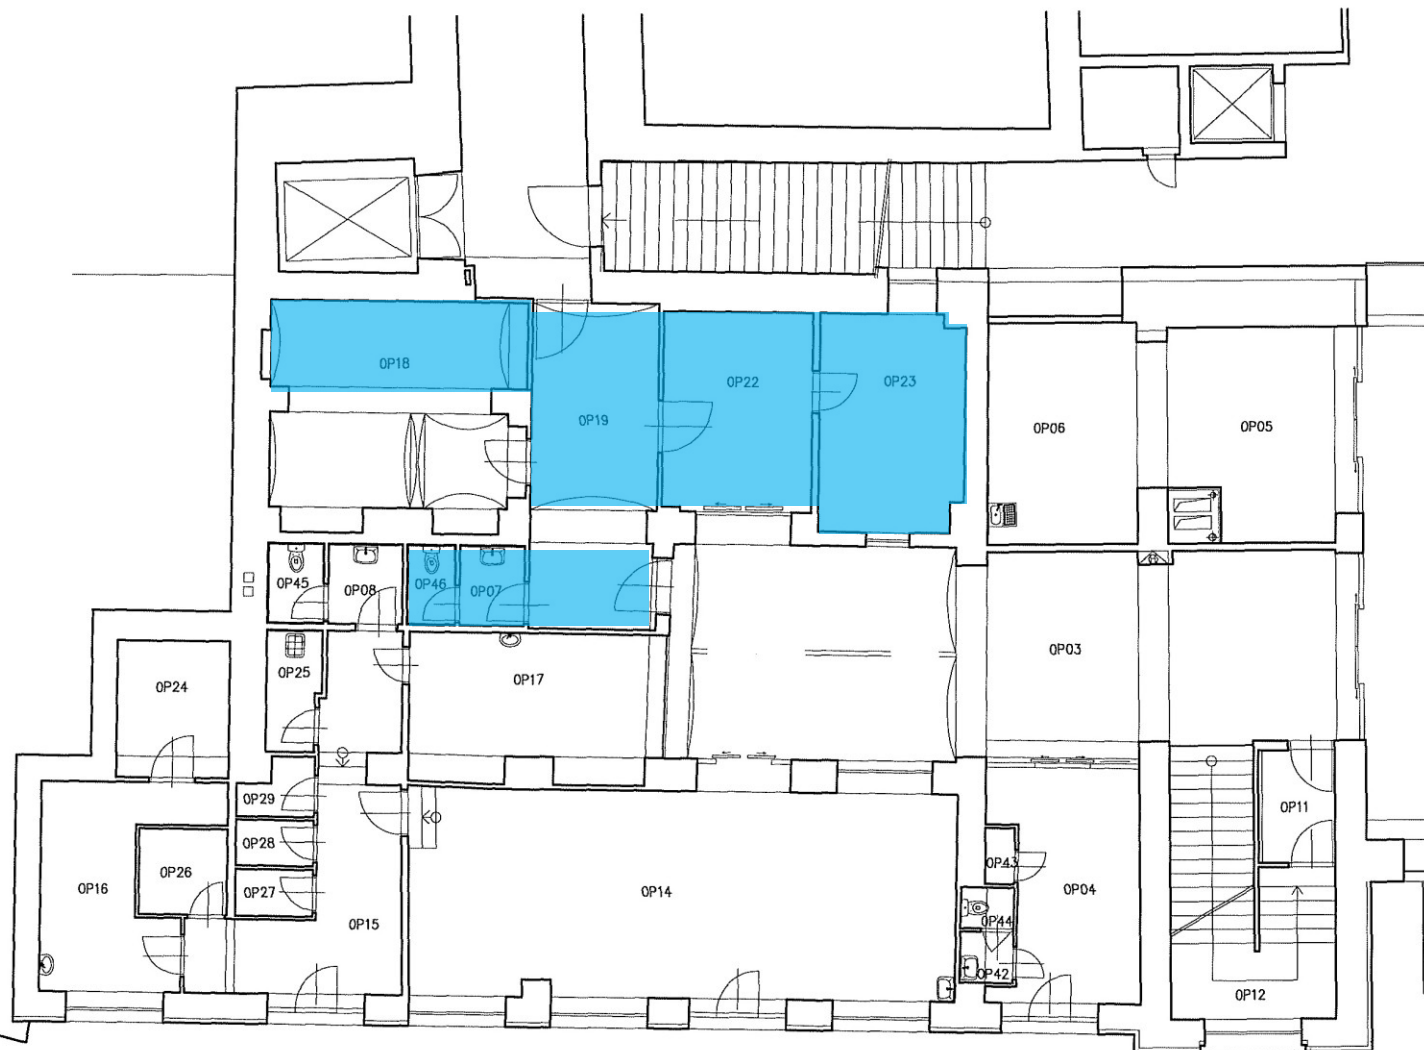

VÝPRAVNÍ BUDOVA – PŮDORYS PŘÍZEMÍ 1. část

LEGENDA MÍSTNOSTÍ

OZL.	NÁZEV MÍSTNOSTI	PLOCHA (v m²)
OP01	DOBAVOVACÍ HALA	189,00
OP02	PŘÍCHOD	149,00
OP03	CHODBA	65,10
OP04	PRODEJNA KOSMETIKY+ZÁZEMÍ	14,50
OP05	KOMERČNÍ PLOCHA 2	17,70
OP06	KOMERČNÍ PLOCHA 3	17,80
OP07	PŘEDSÍŘ WC-PROVOZ ČD	2,40
OP08	PŘEDSÍŘ WC - PERSONÁL	2,75
OP09	BOX	2,20
OP11	TECHNICKÁ MÍSTNOST	3,98
OP12	SCHODIŠTĚ	10,70
OP13	KANCELÁŘ	9,20
OP14	PRODEJNA POTRAVIN	53,10
OP15	CHODBA	18,00
OP16	DEHNĚNÍ MÍSTNOST	12,60
OP17	PŘÍPRAVNA - FORNETTI	10,60
OP18	ŮSCHOVNÁ ZAVAZADEL	25,40
OP19	CHODBA	18,80
OP21	VÝTĚH	2,80
OP22	PŘÍJEM/VÝDEJ ZAVAZADEL	13,80
OP23	POKLADNA	14,30
OP24	TECHNICKÁ MÍSTNOST	7,10
OP25	OKLADOVÁ KOMORA	2,90
OP26	ŠATNA	3,50
OP27	SKLAD NEPOTRAVIN	1,70
OP28	SKLAD POTRAVIN	1,70
OP29	SKLAD OBALŮ	1,70
OP31	SKLAD	8,20
OP32	KANCELÁŘ	9,80
OP33	HALA	26,20
OP34	ŠATNA	11,80
OP35	WC - POKLADNY	1,50
OP36	PŘEDSÍŘ WC-POKLADNY	1,70
OP37	CHODBA	4,00
OP38	DEHNĚNÍ MÍSTNOST	12,30
OP39	POKLADNA	22,80
OP41	DOPLATKOVÁ POKLADNA	12,70
OP42	PŘEDSÍŘ WC - PERSONÁL	1,30
OP43	ŠATNA - PERSONÁL	0,70
OP44	WC - PERSONÁL	1,00
OP45	WC - PERSONÁL	2,00
OP46	WC - PROVOZ ČD	1,80
OP47	KANCELÁŘ	9,20
OP48	SPRCHA - POKLADNY	1,70

Provozní součásti zařízení služeb železniční stanice

- Obsazené
- Volné

Ústí n.L. hl.n. – výpravní budova

Půdorys 1.NP díl a)