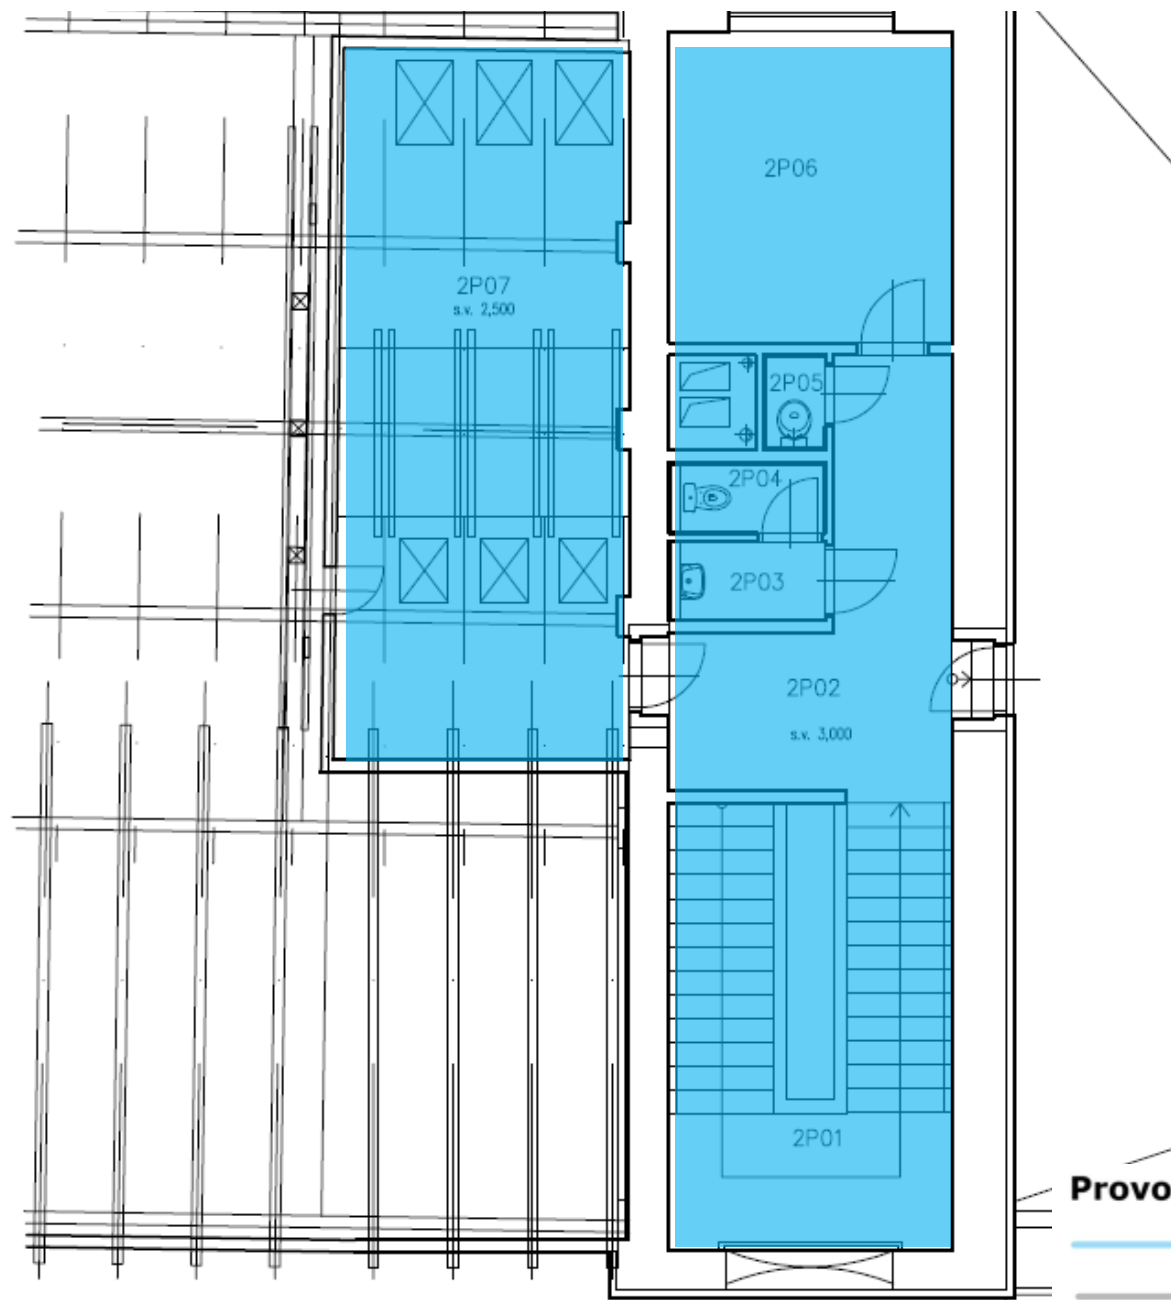

VÝPRAVNÍ BUDOVA – PŮDORYS 2. PATRO

Provozní součásti zařízení služeb železniční stanice

— Obsazené

— Volné