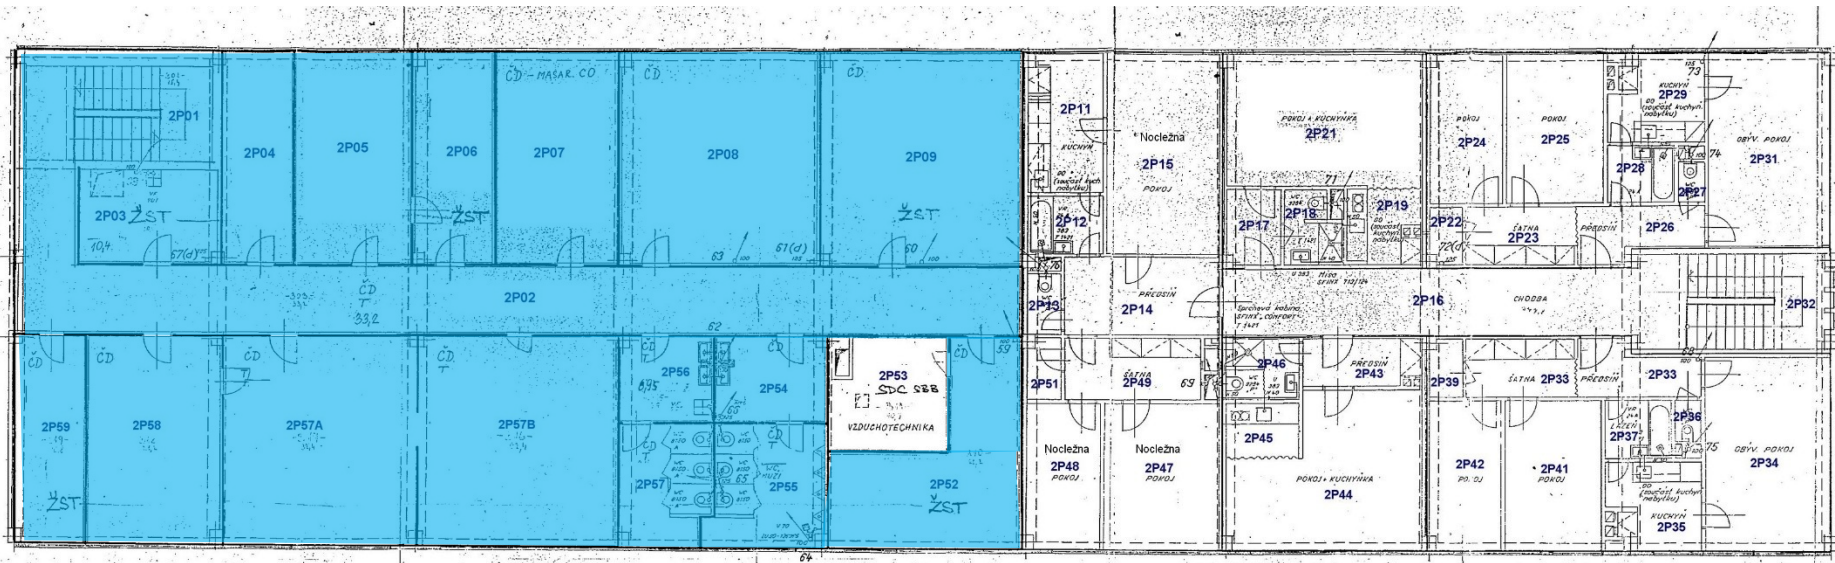

Provozní součásti zařízení služeb železniční stanice

Praha-Libeň

Číslo	Velikost/ m ²	Název místnosti	Stav	Číslo	Velikost/ m ²	Název místnosti	Stav
0P14	7,68	Sklad	Obsazené	1P54	5,12	Předsíň	Obsazené
0P15	18,00	Sklad	Obsazené	1P55	4,32	Předsíň	Obsazené
0P16	18,00	Kancelář	Obsazené	1P56	35,28	Kancelář	Obsazené
0P17	4,80	Chodba	Obsazené	1P57	9,77	Šatna	Obsazené
0P18	2,60	Úklidová místnost	Obsazené	1P58	16,15	Pokladna	Obsazené
0P19	22,40	Sklad	Obsazené	1P59	10,39	Úklidová místnost	Obsazené
0P23	54,20	Sklad	Obsazené	2P01	16,80	Schodiště	Obsazené
0P26	1,40	WC	Obsazené	2P02	79,25	Chodba	Obsazené
0P27	1,80	Umývárna	Obsazené	2P03	10,39	Úklidová místnost	Obsazené
0P28	1,60	WC	Obsazené	2P04	13,43	Sklad	Obsazené
0P29	2,04	Umývárna	Obsazené	2P05	21,87	Kancelář	Obsazené
0P31	9,87	Kancelář	Obsazené	2P06	14,37	Kancelář	Obsazené
0P32	34,75	Chodba	Obsazené	2P07	21,87	Kancelář	Obsazené
0P32A	8,00	Kancelář	Obsazené	2P08	35,97	Kancelář	Obsazené
0P32B	24,00	Kancelář	Obsazené	2P09	36,87	Kancelář	Obsazené
0P32C	6,74	Šatna	Obsazené	2P52	32,48	Sklad	Obsazené
1P01	11,27	Schodiště	Obsazené	2P54	8,00	Předsíň	Obsazené
1P02	81,20	Chodba	Obsazené	2P55	8,64	WC muži	Obsazené
1P03	36,22	Kancelář	Obsazené	2P56	7,29	Předsíň	Obsazené
1P04	23,94	Kancelář	Obsazené	2P57	7,50	WC ženy	Obsazené
1P05	12,10	Kancelář	Obsazené	2P57A	37,00	Kancelář	Obsazené
1P06	22,00	Kancelář	Obsazené	2P57B	34,84	Kancelář	Obsazené
1P07	14,49	Sklad	Obsazené	2P58	23,94	Kancelář	Obsazené
1P08	35,28	Kancelář	Obsazené	2P59	14,49	Kancelář	Obsazené
1P48	14,87	Kancelář	Obsazené				
1P49	8,50	Kuchyň	Obsazené				
1P52	13,60	WC muži	Obsazené				
1P53	12,55	WC ženy	Obsazené				

VÝPRAVNÍ BUDOVA – PŮDORYS 2. PATRO

Provozní součásti zařízení služeb železniční stanice

- Obsazené
- Volné