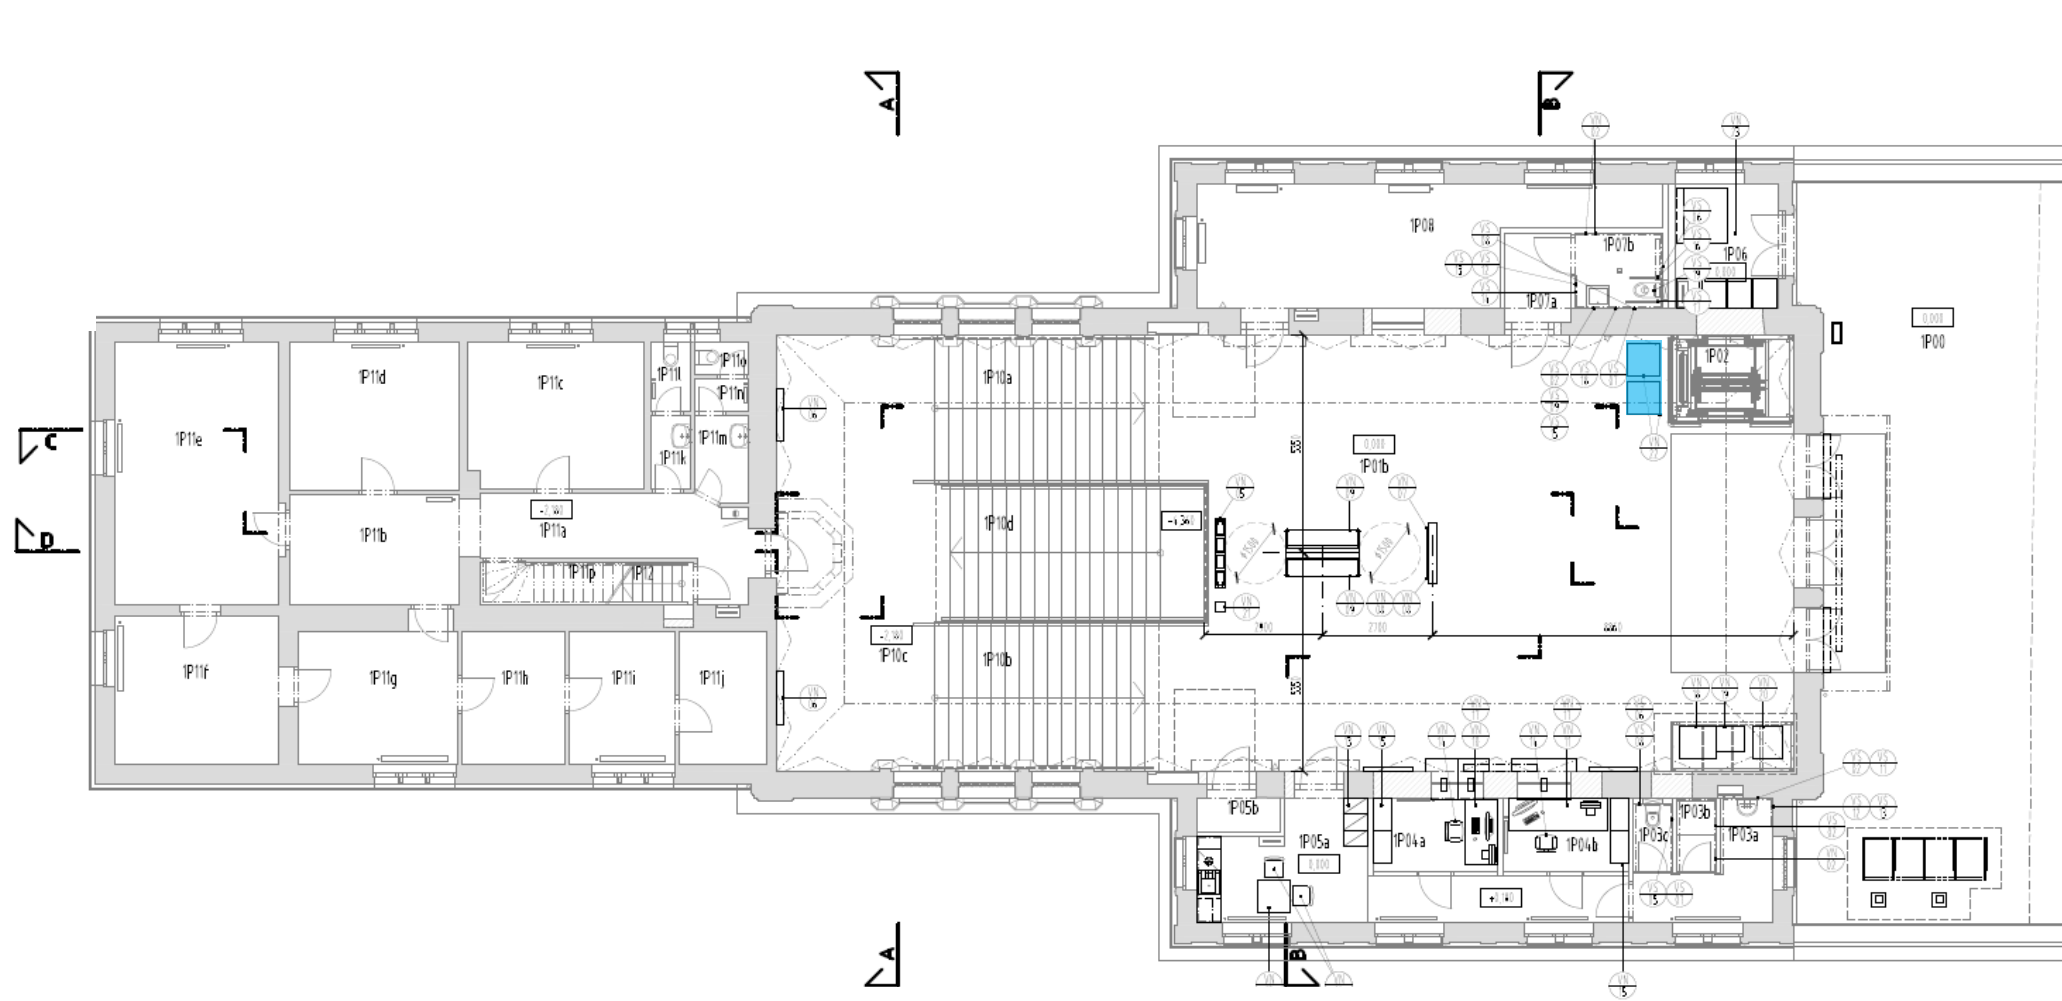

Číslo	Velikost/ m²	Název místnosti	Stav
OP101b	2,00	Vstupní hala Dvorana	Obsazené

Provozní součásti zařízení služeb železniční stanice

- Obsazené - dva automaty na jízdenky
- Volné