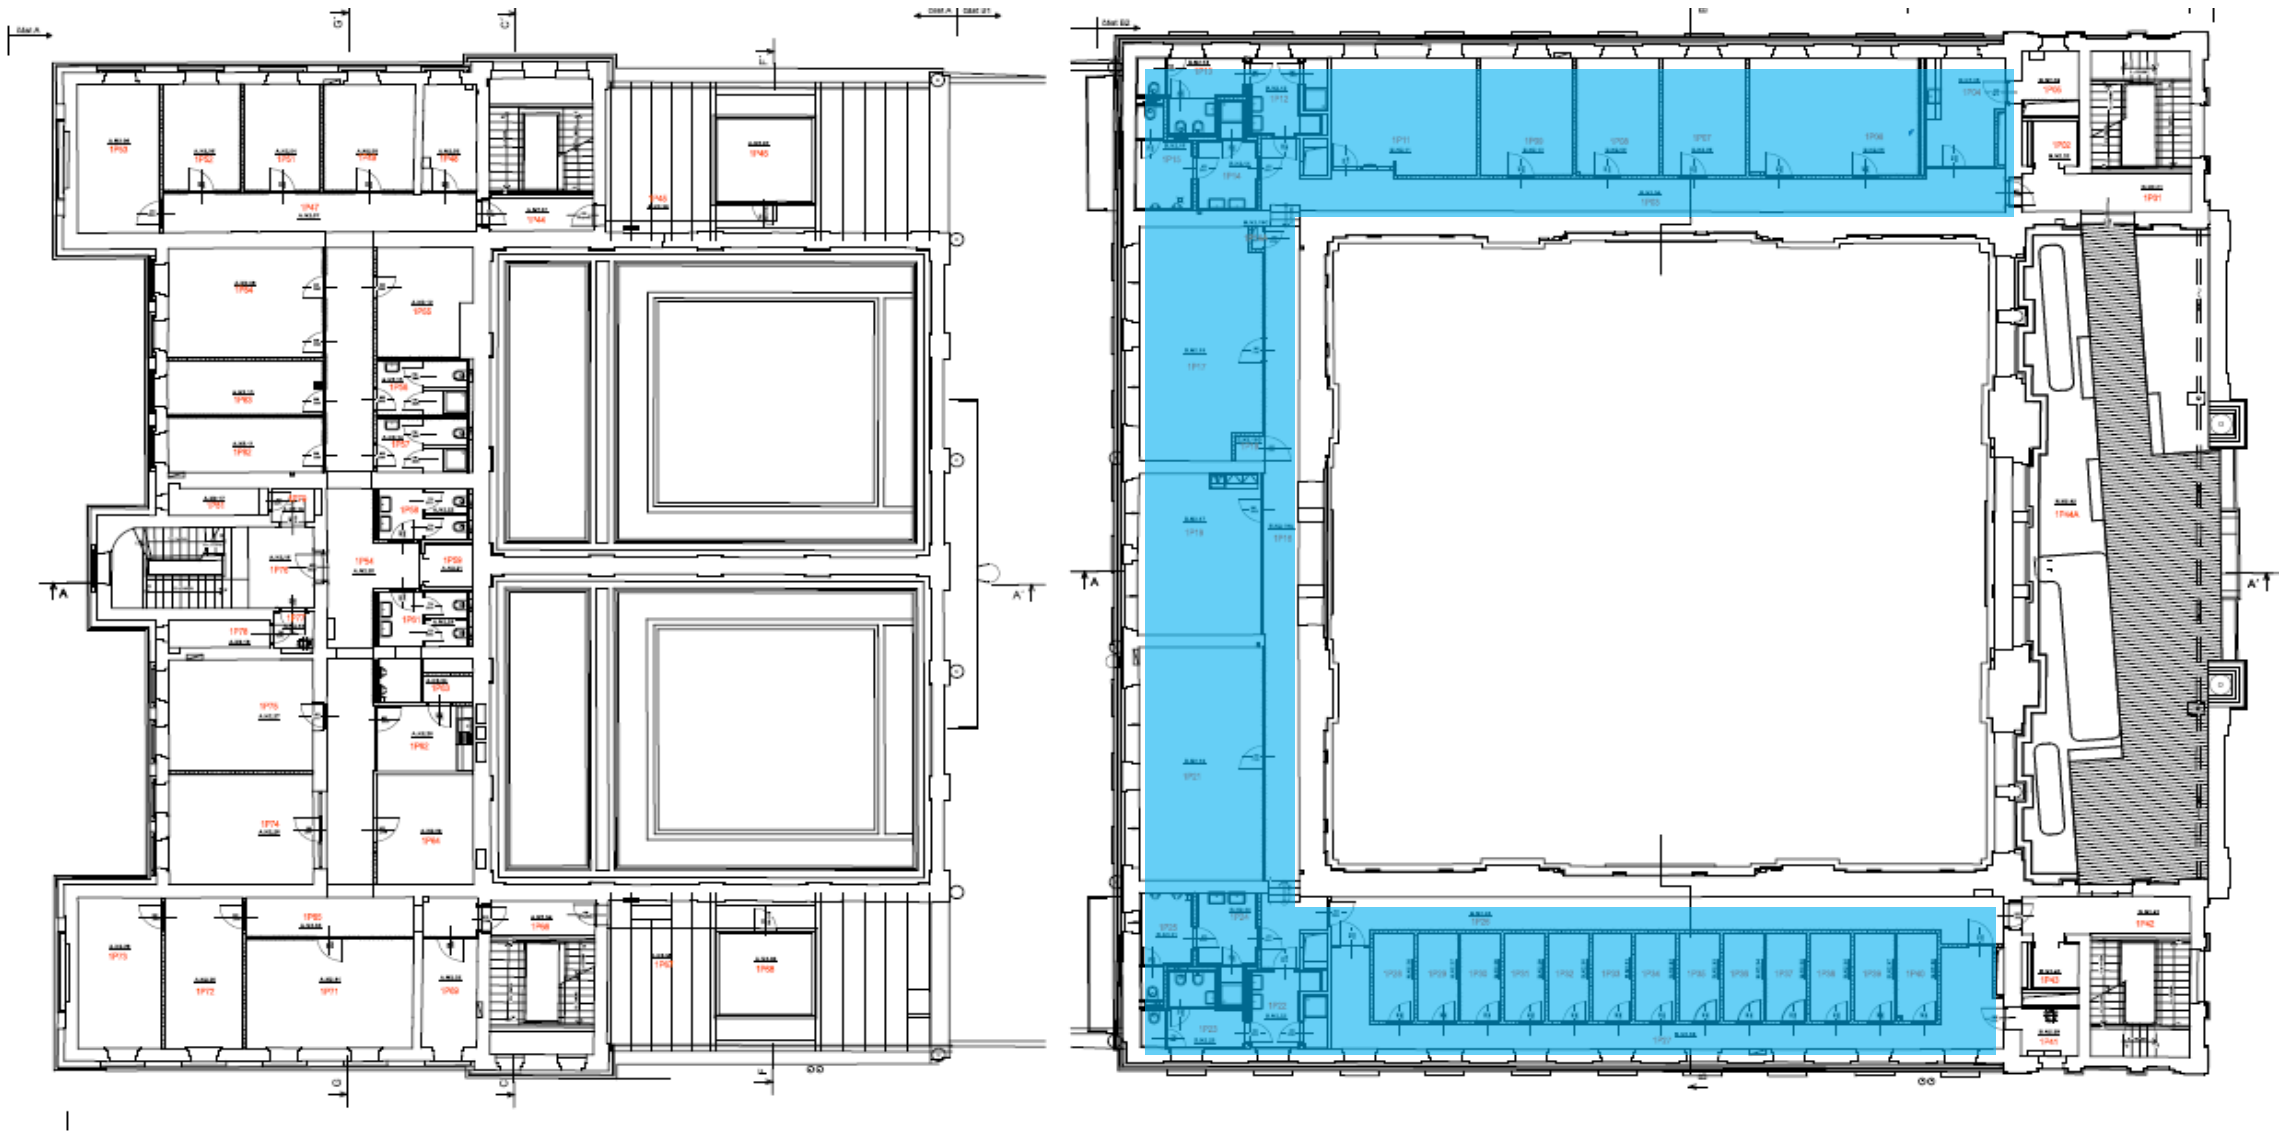

Provozní součásti zařízení služeb železniční stanice

- Obsazené
- Volné

Průřez 102 - výpravní budova
ZDC/02/25008
1. suterén(1S) / 1. podzemní podlaží (1.PP)

VÝPRAVNÍ BUDOVA – PŮDORYS 1.PATRO

Provozní součásti zařízení služeb železniční stanice