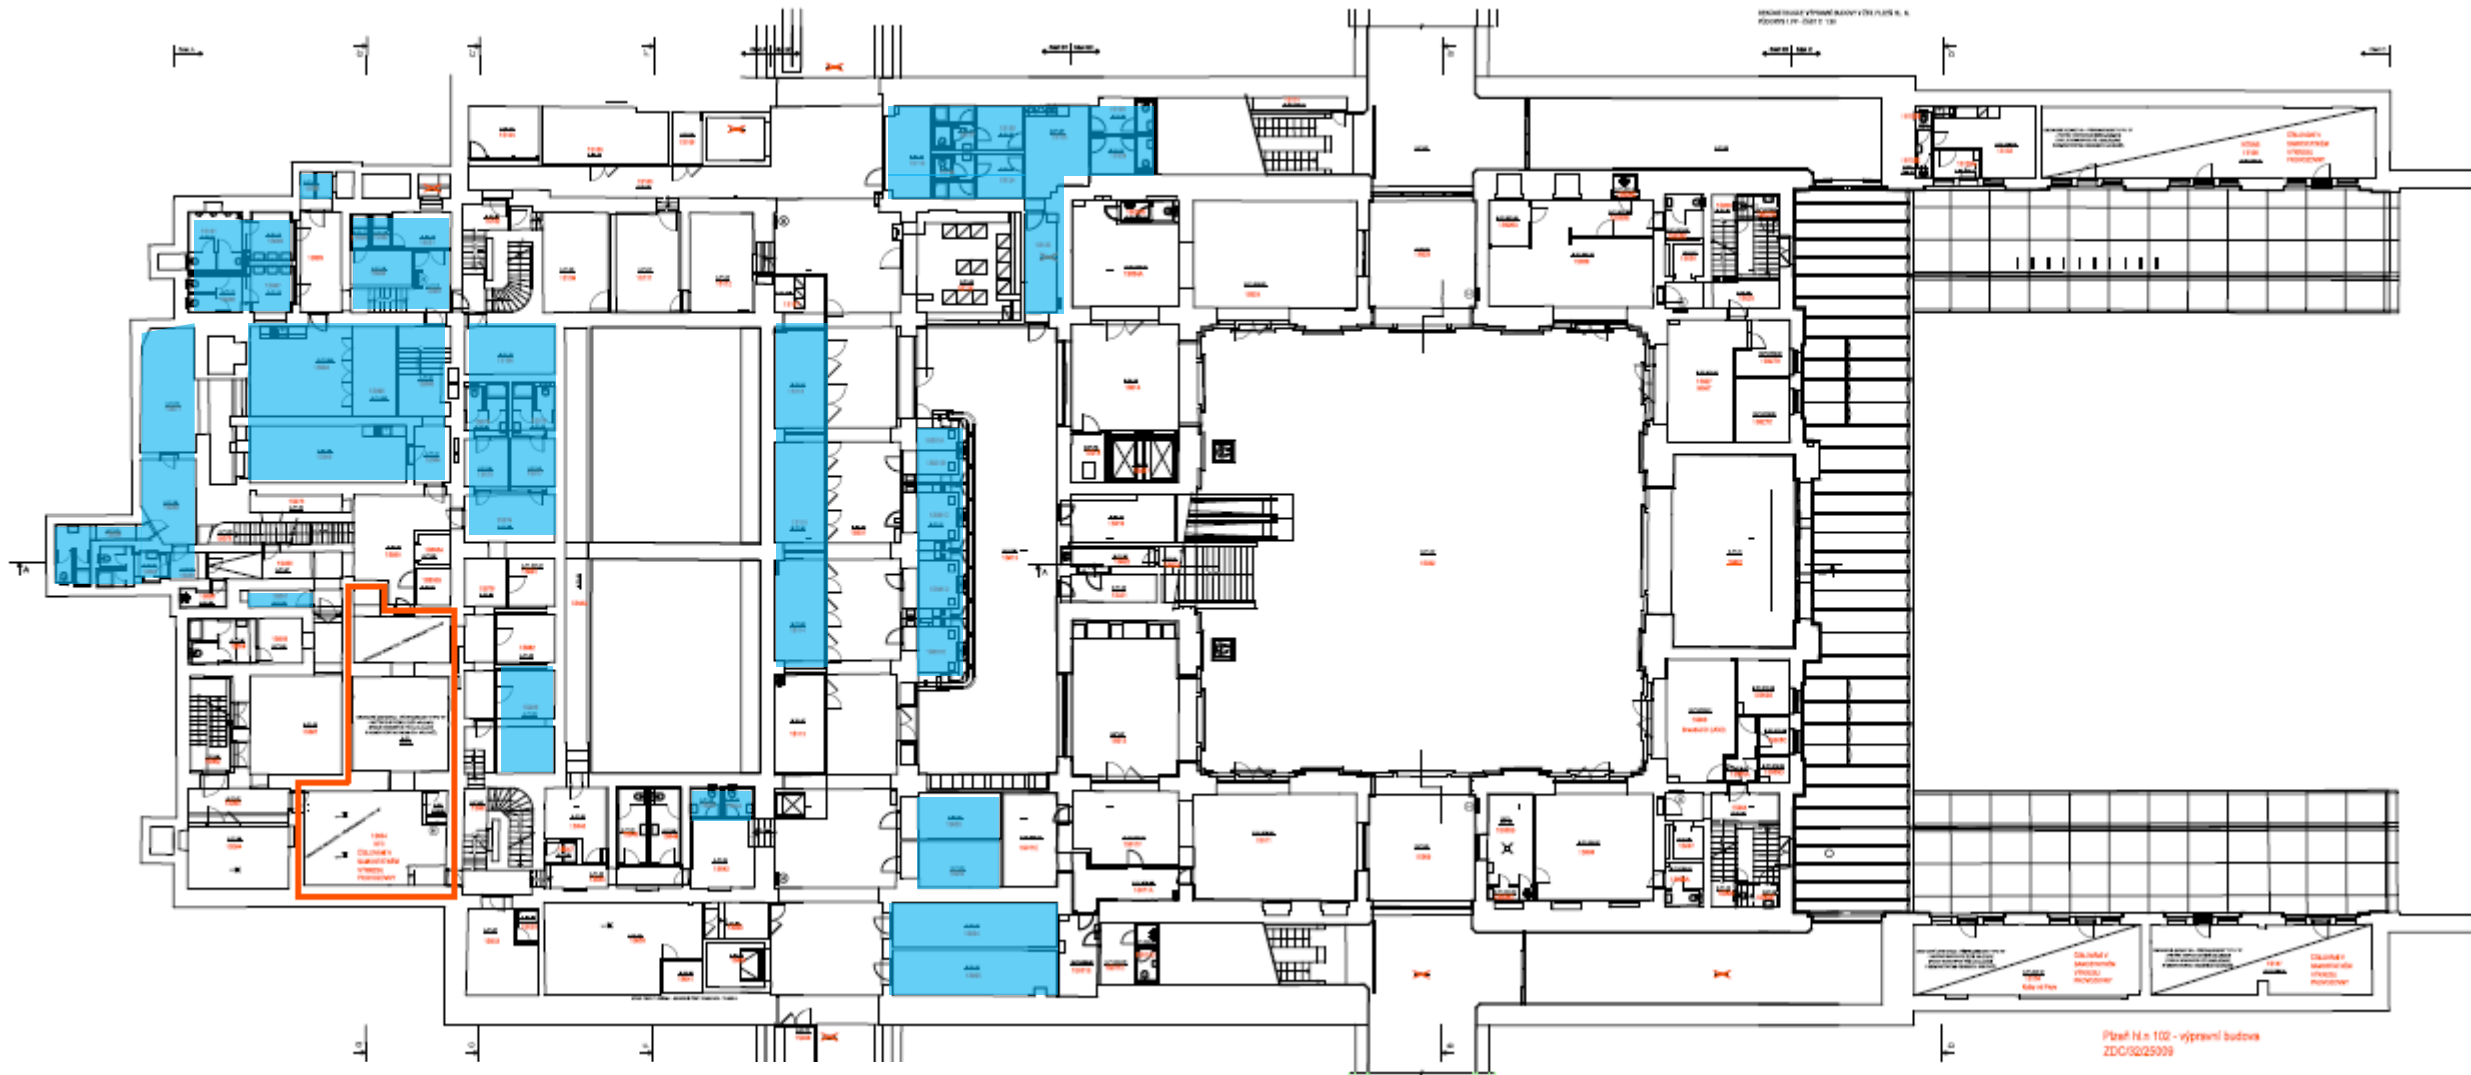

Provozní součásti zařízení služeb železniční stanice

- Obsazené
- Volné

Průřez 102 - výpravní budova
ZDC/02/25008
1. suterén(1S) / 1. podzemní podlaží (1.PP)

VÝPRAVNÍ BUDOVA – PŮDORYS 1.PATRO

Provozní součásti zařízení služeb železniční stanice