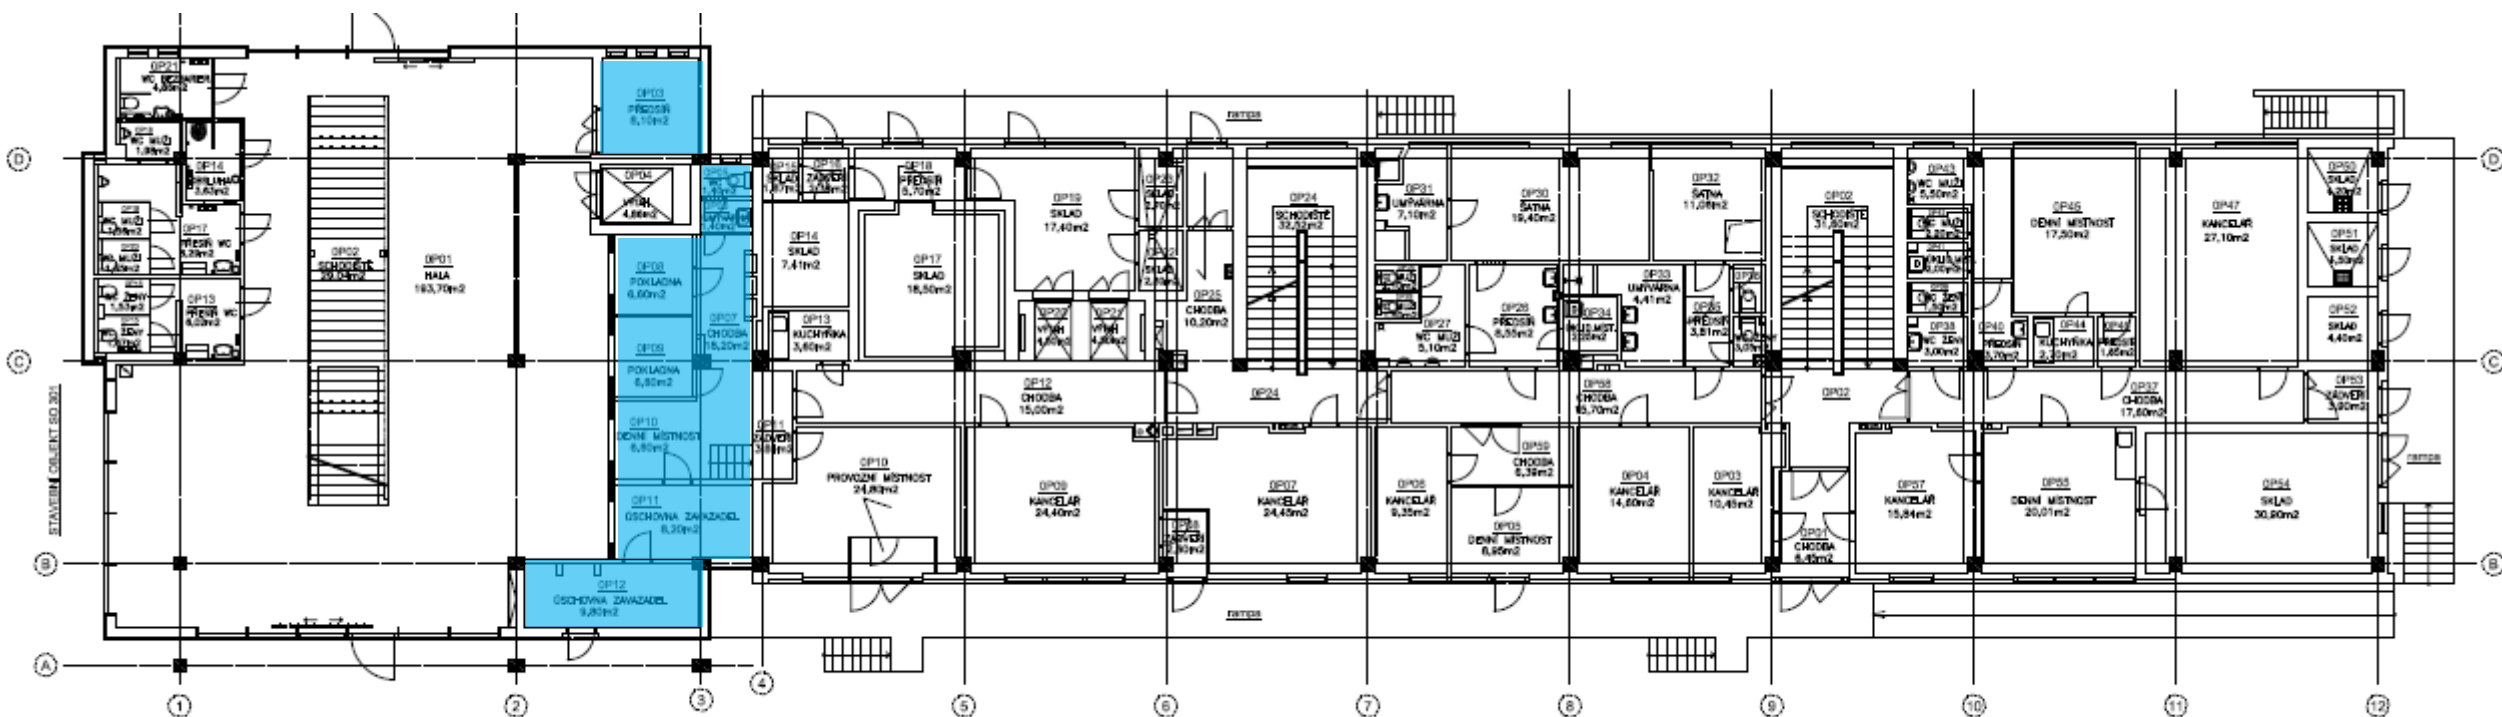

Číslo	Velikost/ m²	Název místnosti	Stav
1P21	6,5	Pokladna	Obsazené
0P05	1,4	WC	Obsazené
0P06	1,4	Umývárna	Obsazené
0P07	18,2	Chodba	Obsazené
0P08	6,6	Pokladna	Obsazené
0P09	6,6	Pokladna	Obsazené
0P10	6,6	Denní/noční místnost	Obsazené
0P11	8,2	Úschovna zavazadel	Obsazené
0P12	9,8	Úschovna zavazadel	Obsazené
0P03	8,1	Předsíň	Obsazené

Karlovy Vary d.n. – odbovovací hala SAP ZDC/41/25097
 STAVEBNÍ OBJEKT SO 301 • PŮDORYS

Karlovy Vary d.n. – provozní budova SAP ZDC/41/25098
 STAVEBNÍ OBJEKT SO 302 • PŮDORYS

Provozní součásti zařízení služeb železniční stanice