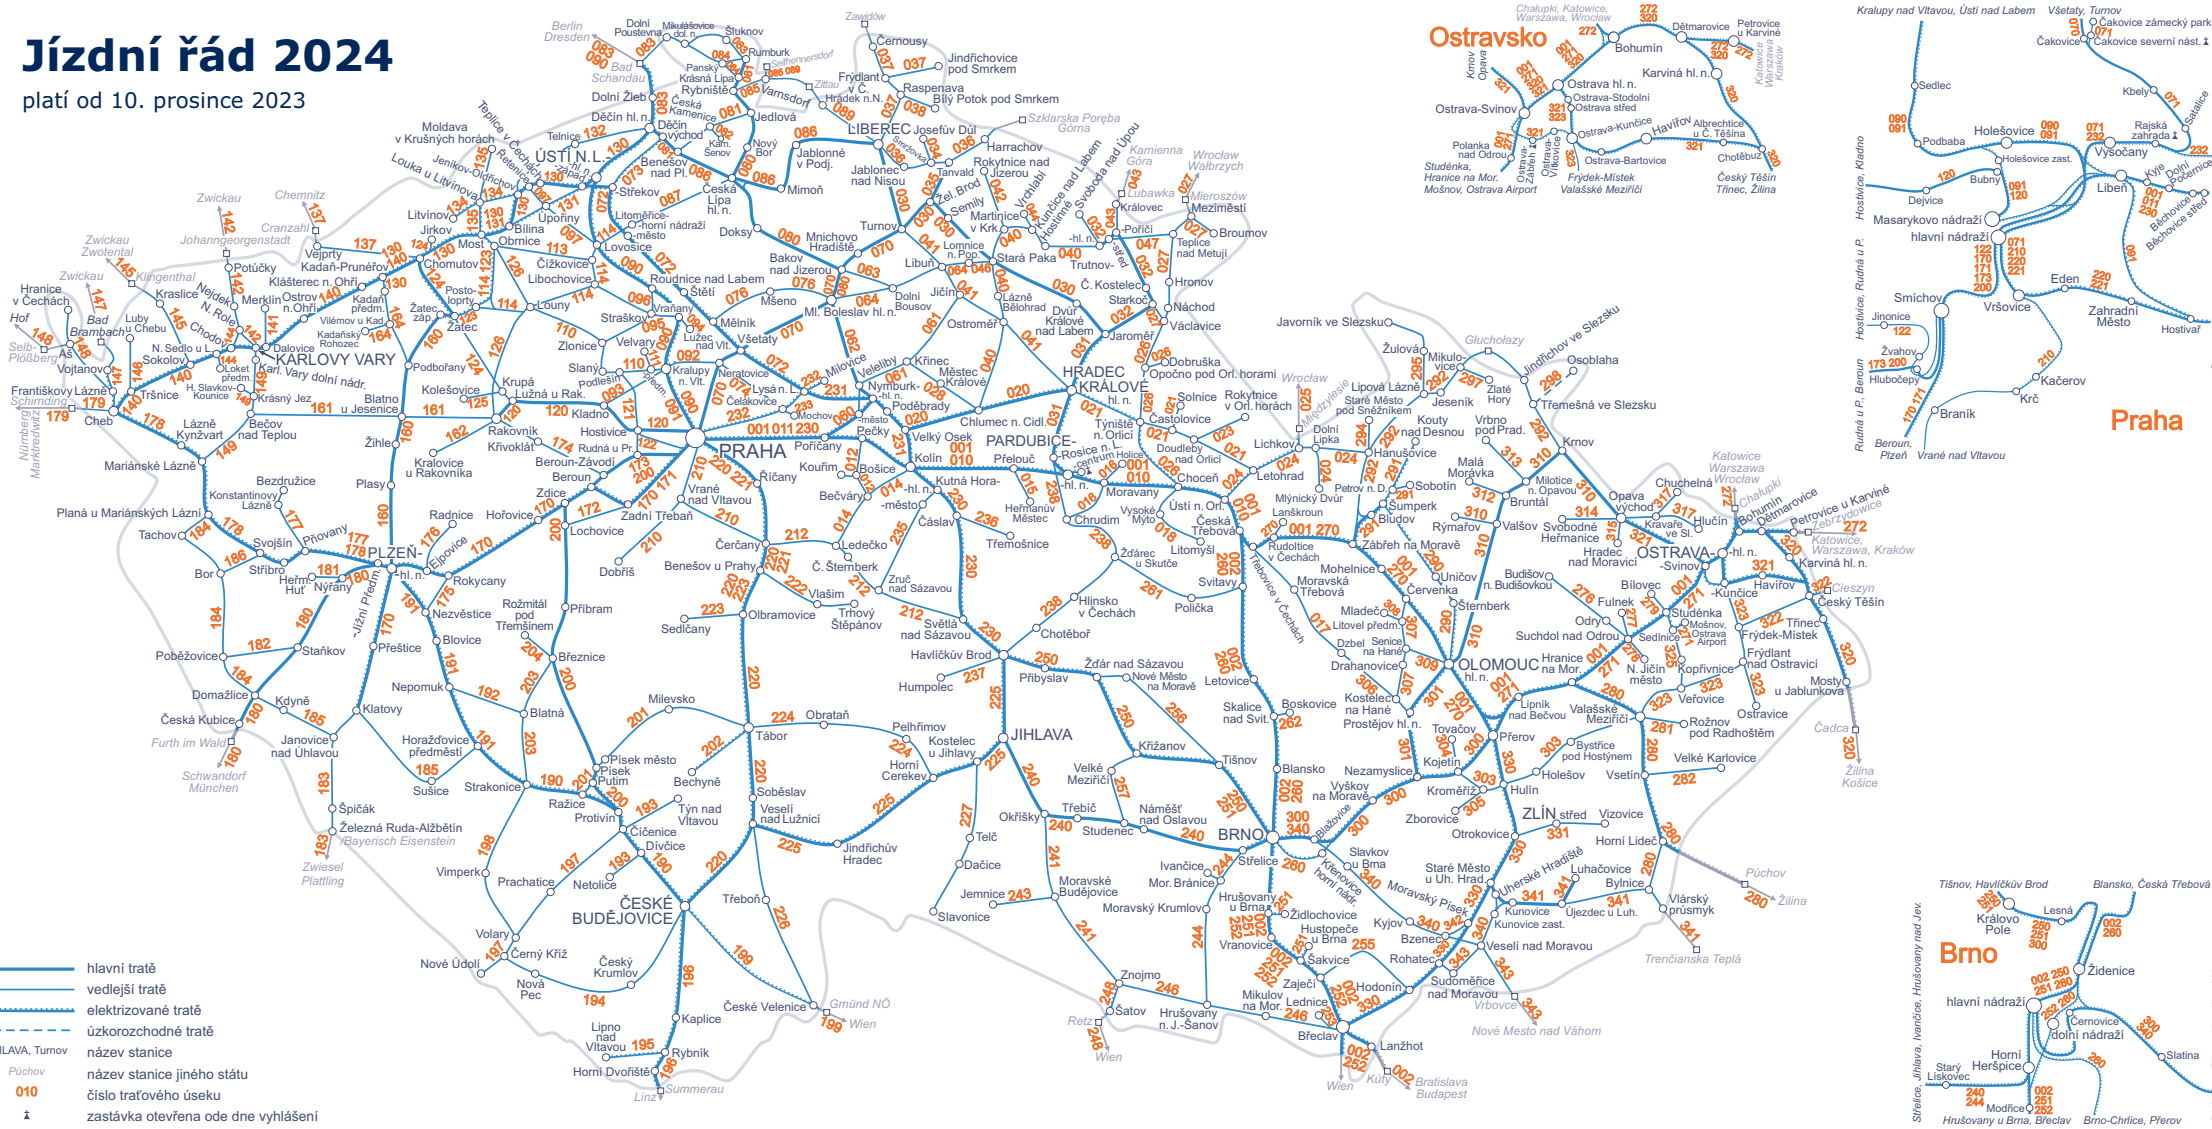

Jízdní řád 2024

platí od 10. prosince 2023

- hlavní trát
 - vedlejší trát
 - elektrizované trát
 - - - - - úzkorozchodné trát
 - JIHLAVA, Turnov
 - Püchov
 - 010
 - 1
- název stanice
název stanice jiného státu
číslo tratěového úseku
zastávka otevřena ode dne vyhlášení

Ostravsko

Praha

Brno