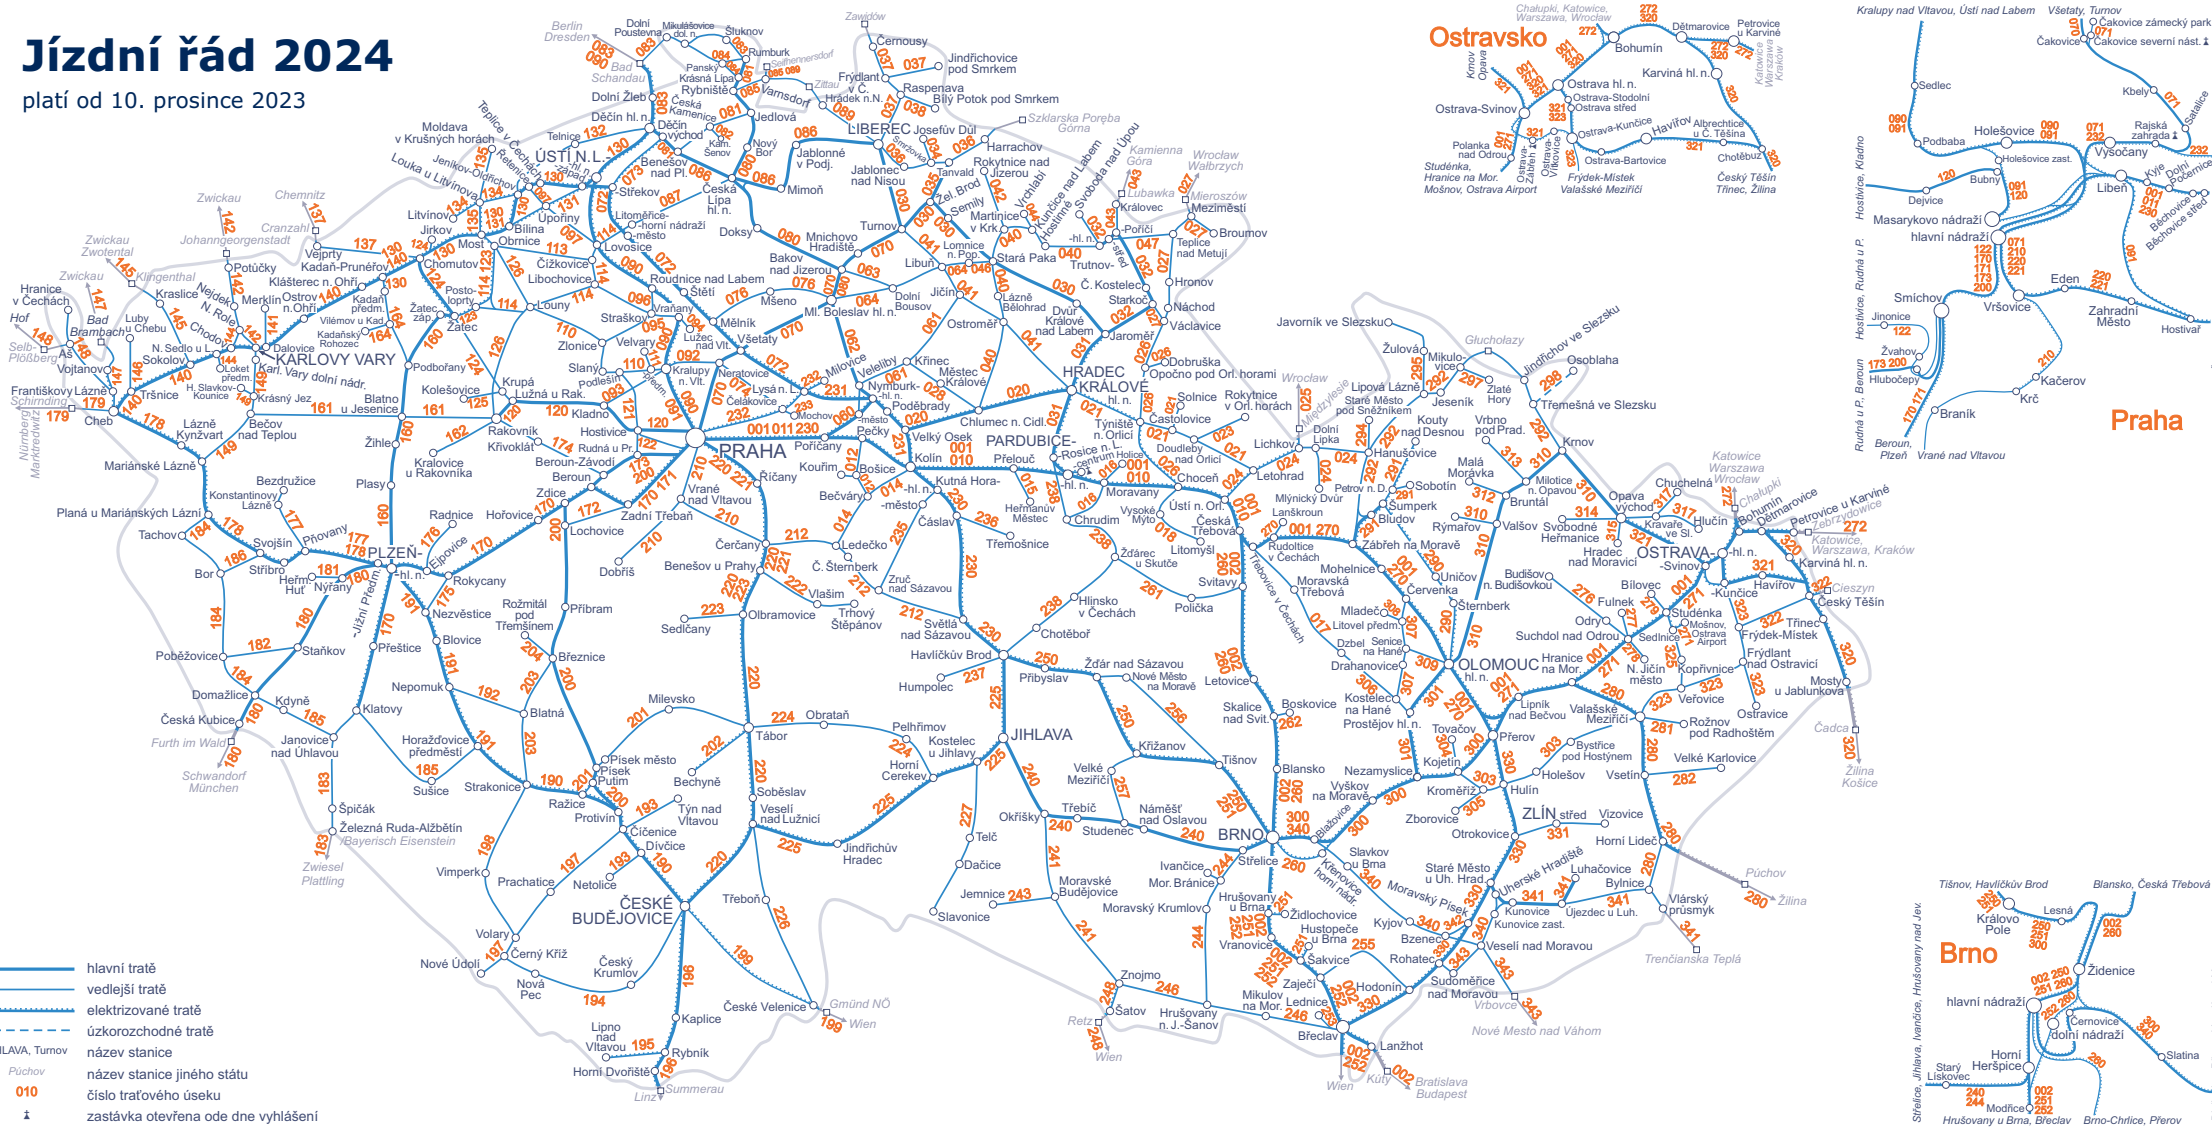

Jízdní řád 2024

platí od 10. prosince 2023

- hlavní trátě
 - vedlejší trátě
 - elektrizované trátě
 - - - - - úzkorozchodné trátě
 - JIHLAVA, Turnov
 - Püchov
 - 010
 - 1
- název stanice
název stanice jiného státu
číslo tratěového úseku
zastávka otevřena ode dne vyhlášení